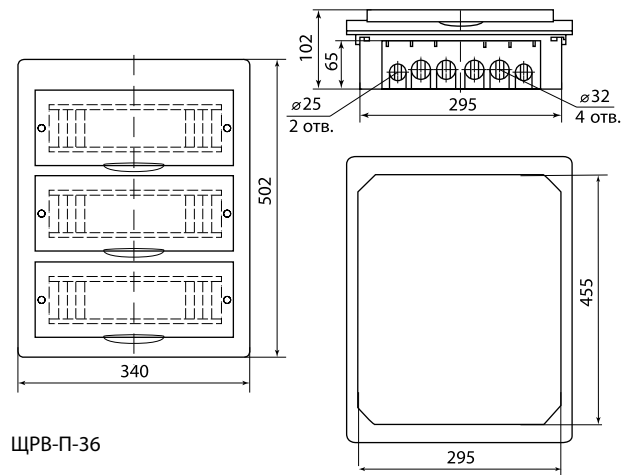

Все шурупы, входящие в состав бокса, имеют универсальную шляпку, подходящую как под крестовую, так и под плоскую отвертку.

Для боксов навесного монтажа предусмотрен специальный кронштейн крепления DIN-рейки, который имеет 6 положений высоты и позволяет устанавливать оборудование с глубиной от 6 до 25 мм.

Габаритные размеры (мм)

ЩРВ-П-3

ЩРВ-П-4

ЩРВ-П-6

ЩРВ-П-8

Габаритные размеры (мм)

Габаритные размеры (мм)

Пластиковые боксы серии ЩРН-П