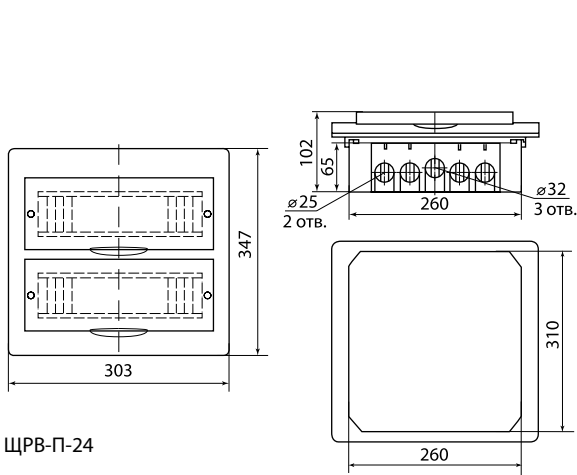

Все шурупы, входящие в состав бокса, имеют универсальную шляпку, подходящую как под крестовую, так и под плоскую отвертку.

Для боксов навесного монтажа предусмотрен специальный кронштейн крепления DIN-рейки, который имеет 6 положений высоты и позволяет устанавливать оборудование с глубиной от 6 до 25 мм.

Габаритные размеры (мм)

ЩРВ-П-3

ЩРВ-П-4

ЩРВ-П-6

ЩРВ-П-8

Габаритные размеры (мм)

Габаритные размеры (мм)

Пластиковые боксы серии ЩРН-П