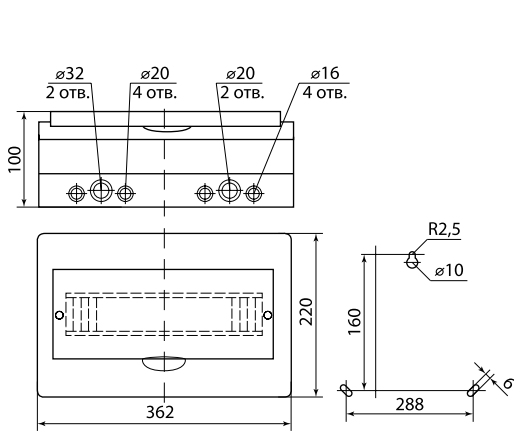

Все шурупы, входящие в состав бокса, имеют универсальную шляпку, подходящую как под крестовую, так и под плоскую отвертку.

Для боксов навесного монтажа предусмотрен специальный кронштейн крепления DIN-рейки, который имеет 6 положений высоты и позволяет устанавливать оборудование с глубиной от 6 до 25 мм.

Габаритные размеры (мм)

ЩРВ-П-3

ЩРВ-П-4

ЩРВ-П-6

ЩРВ-П-8

Габаритные размеры (мм)

Габаритные размеры (мм)

Пластиковые боксы серии ЩРН-П

ЩРН-П-3

ЩРН-П-4

ЩРН-П-6

ЩРН-П-8

4

ЩРН-П-10

ЩРН-П-12

ЩРН-П-15