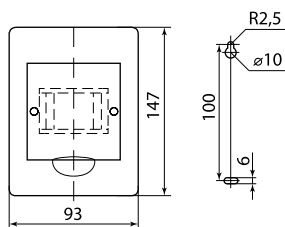

Габаритные размеры (мм)

ЩРВ-П-3