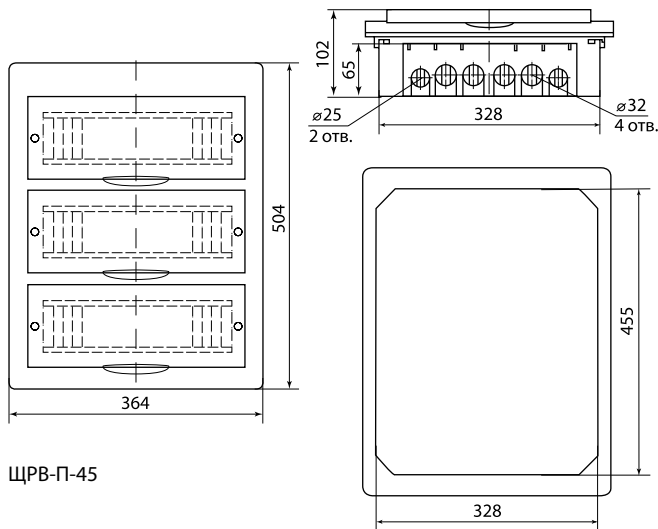

Все шурупы, входящие в состав бокса, имеют универсальную шляпку, подходящую как под крестовую, так и под плоскую отвертку.

Для боксов навесного монтажа предусмотрен специальный кронштейн крепления DIN-рейки, который имеет 6 положений высоты и позволяет устанавливать оборудование с глубиной от 6 до 25 мм.

Габаритные размеры (мм)

ЩРВ-П-3

ЩРВ-П-4

ЩРВ-П-6

ЩРВ-П-8

Габаритные размеры (мм)

Габаритные размеры (мм)

Пластиковые боксы серии ЩРН-П