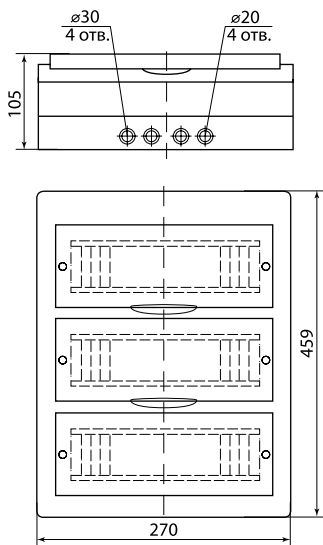

ЩРН-П-36

ЩРН-П-45