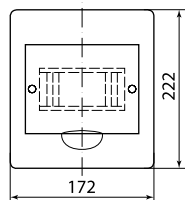

Упаковка