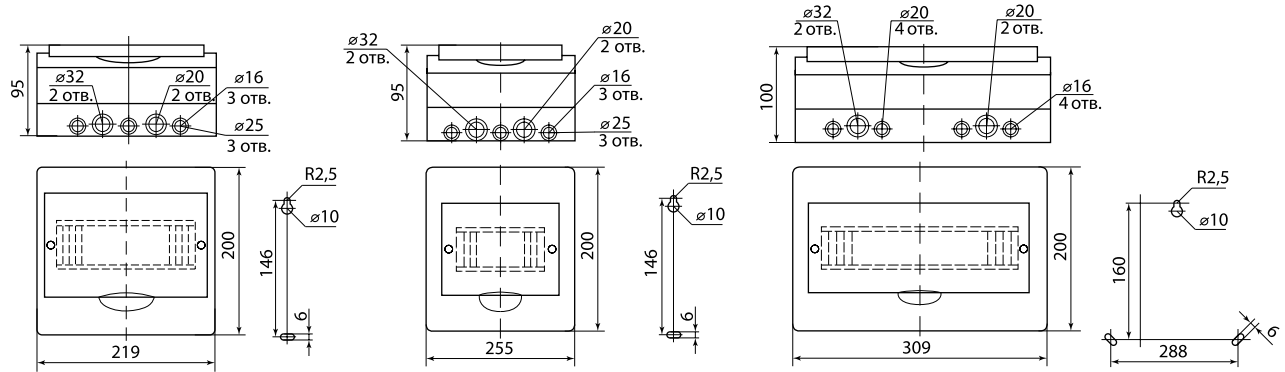

4

ЩРН-П-10

ЩРН-П-12

ЩРН-П-15