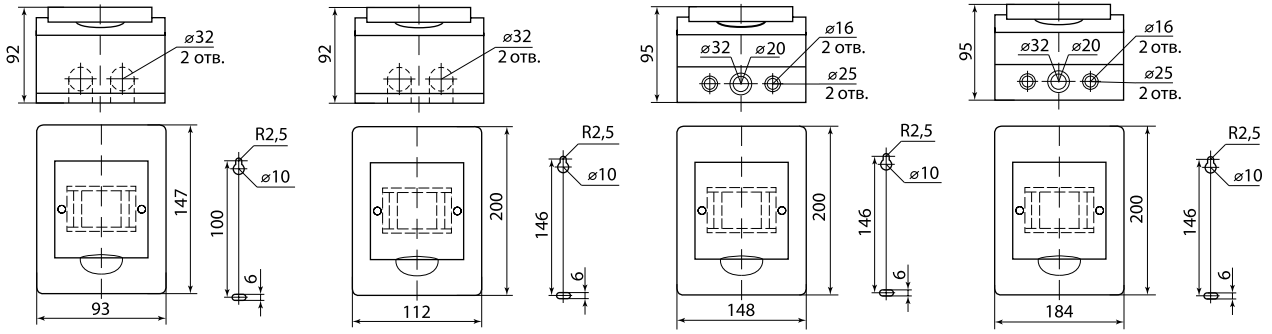

Все шурупы, входящие в состав бокса, имеют универсальную шляпку, подходящую как под крестовую, так и под плоскую отвертку.

Для боксов навесного монтажа предусмотрен специальный кронштейн крепления DIN-рейки, который имеет 6 положений высоты и позволяет устанавливать оборудование с глубиной от 6 до 25 мм.

Габаритные размеры (мм)

ЩРВ-П-3

ЩРВ-П-4

ЩРВ-П-6

ЩРВ-П-8

Габаритные размеры (мм)

Габаритные размеры (мм)

Пластиковые боксы серии ЩРН-П