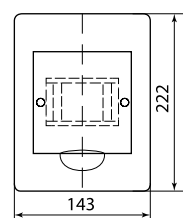

Упаковка