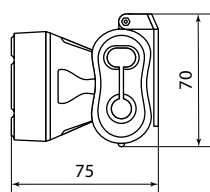

Упаковка

Артикул	Групповая упаковка		Транспортная упаковка				
	Количество, шт.	Масса, кг	Количество, шт.	Масса, кг	Габаритные размеры, мм		
					Длина	Ширина	Высота
SQ0350-0043	20	3,6	60	11,5	340	325	425
SQ0350-0044							
SQ0350-0045							
SQ0350-0046							
SQ0350-0047							
SQ0350-0048							
SQ0350-0062	25	2,4	100	7	470	370	585
SQ0350-0063	10	1,0		11,4	400	375	665

* Примечание: кратность отгрузки – 1 шт.

Габаритные размеры (мм)

SQ0350-0043

SQ0350-0044

SQ0350-0045

SQ0350-0046

SQ0350-0047

SQ0350-0048