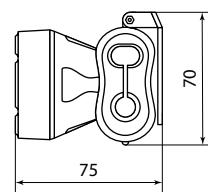

Упаковка

Артикул	Групповая упаковка		Транспортная упаковка				
	Количество, шт.	Масса, кг	Количество, шт.	Масса, кг	Габаритные размеры, мм		
					Длина	Ширина	Высота
SQ0350-0043	20	3,6	60	11,5	340	325	425
SQ0350-0044							
SQ0350-0045							
SQ0350-0046							
SQ0350-0047							
SQ0350-0048							
SQ0350-0062	25	2,4	100	7	470	370	585
SQ0350-0063	10	1,0		11,4	400	375	665

* Примечание: кратность отгрузки – 1 шт.

Габаритные размеры (мм)

SQ0350-0043

SQ0350-0044

SQ0350-0045

SQ0350-0046

SQ0350-0047

SQ0350-0048