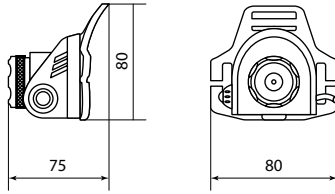

Упаковка

Артикул	Групповая упаковка		Транспортная упаковка				
	Количество, шт.	Масса, кг	Количество, шт.	Масса, кг	Габаритные размеры, мм		
					Длина	Ширина	Высота
SQ0350-0043	20	3,6	60	11,5	340	325	425
SQ0350-0044							
SQ0350-0045							
SQ0350-0046							
SQ0350-0047							
SQ0350-0048							
SQ0350-0062	25	2,4	100	7	470	370	585
SQ0350-0063	10	1,0		11,4	400	375	665

* Примечание: кратность отгрузки – 1 шт.

Габаритные размеры (мм)

SQ0350-0043

SQ0350-0044

SQ0350-0045

SQ0350-0046

SQ0350-0047

SQ0350-0048