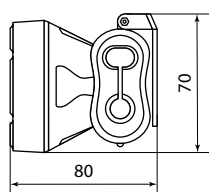

Упаковка

Артикул	Групповая упаковка		Транспортная упаковка				
	Количество, шт.	Масса, кг	Количество, шт.	Масса, кг	Габаритные размеры, мм		
					Длина	Ширина	Высота
SQ0350-0043	20	3,6	60	11,5	340	325	425
SQ0350-0044							
SQ0350-0045							
SQ0350-0046							
SQ0350-0047							
SQ0350-0048							
SQ0350-0062	25	2,4	100	7	470	370	585
SQ0350-0063	10	1,0		11,4	400	375	665

* Примечание: кратность отгрузки – 1 шт.

Габаритные размеры (мм)

SQ0350-0043

SQ0350-0044

SQ0350-0045

SQ0350-0046

SQ0350-0047

SQ0350-0048