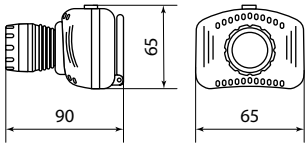

Упаковка

Артикул	Групповая упаковка		Транспортная упаковка				
	Количество, шт.	Масса, кг	Количество, шт.	Масса, кг	Габаритные размеры, мм		
					Длина	Ширина	Высота
SQ0350-0043	20	3,6	60	11,5	340	325	425
SQ0350-0044							
SQ0350-0045							
SQ0350-0046							
SQ0350-0047							
SQ0350-0048							
SQ0350-0062	25	2,4	100	7	470	370	585
SQ0350-0063	10	1,0		11,4	400	375	665

* Примечание: кратность отгрузки – 1 шт.

Габаритные размеры (мм)

SQ0350-0043

SQ0350-0044

SQ0350-0045

SQ0350-0046

SQ0350-0047

SQ0350-0048