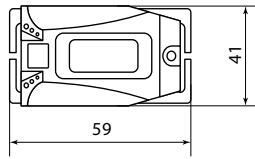

SQ0350-0063