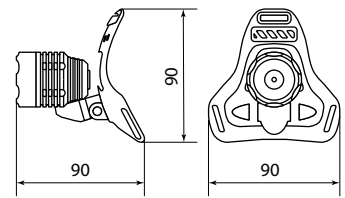

Упаковка

Артикул	Групповая упаковка		Транспортная упаковка				
	Количество, шт.	Масса, кг	Количество, шт.	Масса, кг	Габаритные размеры, мм		
					Длина	Ширина	Высота
SQ0350-0043	20	3,6	60	11,5	340	325	425
SQ0350-0044							
SQ0350-0045							
SQ0350-0046							
SQ0350-0047							
SQ0350-0048							
SQ0350-0062	25	2,4	100	7	470	370	585
SQ0350-0063	10	1,0		11,4	400	375	665

* Примечание: кратность отгрузки – 1 шт.

Габаритные размеры (мм)

SQ0350-0043

SQ0350-0044

SQ0350-0045

SQ0350-0046

SQ0350-0047

SQ0350-0048