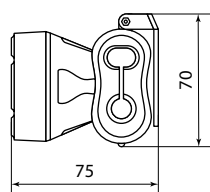

Упаковка

Артикул	Групповая упаковка		Транспортная упаковка				
	Количество, шт.	Масса, кг	Количество, шт.	Масса, кг	Габаритные размеры, мм		
					Длина	Ширина	Высота
SQ0350-0043	20	3,6	60	11,5	340	325	425
SQ0350-0044							
SQ0350-0045							
SQ0350-0046							
SQ0350-0047							
SQ0350-0048							
SQ0350-0062	25	2,4	100	7	470	370	585
SQ0350-0063	10	1,0		11,4	400	375	665

* Примечание: кратность отгрузки – 1 шт.

Габаритные размеры (мм)

SQ0350-0043

SQ0350-0044

SQ0350-0045