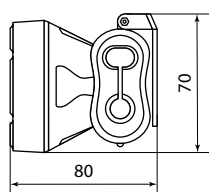

Упаковка

Артикул	Групповая упаковка		Транспортная упаковка				
	Количество, шт.	Масса, кг	Количество, шт.	Масса, кг	Габаритные размеры, мм		
					Длина	Ширина	Высота
SQ0350-0043	20	3,6	60	11,5	340	325	425
SQ0350-0044							
SQ0350-0045							
SQ0350-0046							
SQ0350-0047							
SQ0350-0048							
SQ0350-0062	25	2,4	100	7	470	370	585
SQ0350-0063	10	1,0		11,4	400	375	665

* Примечание: кратность отгрузки – 1 шт.

Габаритные размеры (мм)

SQ0350-0043

SQ0350-0044

SQ0350-0045