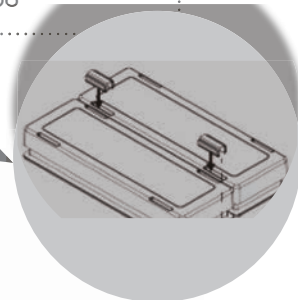

Выключатели можно объединять в группы с помощью скоб

Стекло-
покрытие

TM84

7мВт

1 клавиша, 2 кнопки
LxWxH, mm (86x28x14)

белый (арт. 48877)

черный (арт. 48878)

Двухнопочный выключатель со стеклянной поверхностью TM84 – это новинка в беспроводной серии Feron.

Он имеет премиальный дизайн и также предназначен для дистанционного управления светом и электроприборами.

Клавиша имеет 2 зоны включения, поэтому выключатель идеально подойдет для использования вместе с диммирующим контроллером LD305.