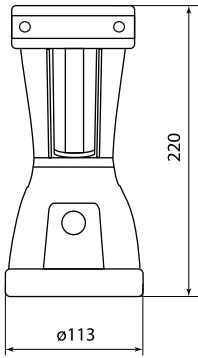

## Упаковка

Артикул	Групповая упаковка		Транспортная упаковка				
	Количество, шт.	Масса, кг	Количество, шт.	Масса, кг	Габаритные размеры, мм		
					Длина	Ширина	Высота
SQ0350-0016	12	2	72	12	550	380	555
SQ0350-0017							
SQ0350-0030	-	-	12	13	725	285	245
SQ0350-0031	6	6		12	490	485	360
SQ0350-0038	12	5	24	10	380	375	620
SQ0350-0033		6		12	440	475	375

## Габаритные размеры (мм)

SQ0350-0016

SQ0350-0017

SQ0350-0038

SQ0350-0030, SQ0350-0033

SQ0350-0031