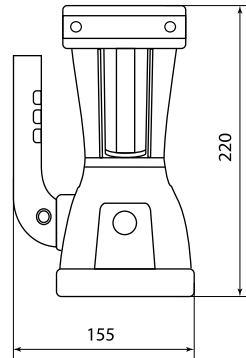

## Упаковка

Артикул	Групповая упаковка		Транспортная упаковка				
	Количество, шт.	Масса, кг	Количество, шт.	Масса, кг	Габаритные размеры, мм		
					Длина	Ширина	Высота
SQ0350-0016	12	2	72	12	550	380	555
SQ0350-0017							
SQ0350-0030	-	-	12	13	725	285	245
SQ0350-0031	6	6		12	490	485	360
SQ0350-0038	12	5	24	10	380	375	620
SQ0350-0033		6		12	440	475	375

## Габаритные размеры (мм)

SQ0350-0016

SQ0350-0017

SQ0350-0038

SQ0350-0030, SQ0350-0033

SQ0350-0031