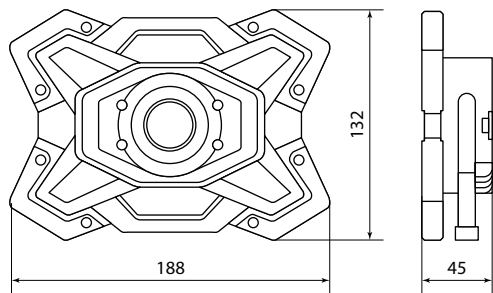

Ассортимент

Изображение	Наименование	Артикул	Цвет корпуса	Степень защиты	Источник света			Источник питания*	Масса одного фонаря, кг
					Количество светодиодов, шт	Мощность, Вт	Световой поток, лм		
	Пржектор переносной светодиодный ФП7, 5 Вт, 350 лм, 3xAA, TDM	SQ0350-0097	черный+оранжевый	IP44	1 COB	5	350	3xAA	0,25
	Пржектор переносной светодиодный ФП8, 10 Вт, 900 лм, Li-Ion 3,7 В 3 А*ч, USB, TDM	SQ0350-0057		IP64	1 COB	10	900	литий-ионный аккумулятор 3,7 В 3 А*ч	0,4
	Пржектор переносной светодиодный ФП5, 15 Вт, 1250 лм, Li-Ion 3,7 В 6,6 А*ч, USB, TDM	SQ0350-0055		IP55	1 COB	15	1250	литий-ионный аккумулятор 3,7 В 6,6 А*ч	0,49
	Пржектор переносной светодиодный ФП6, 20 Вт, 1800 лм, Li-Ion 3,7 В 6,6 А*ч, USB, TDM	SQ0350-0056		IP64	2 COB	20+5	1800		0,60

Упаковка

Артикул	Транспортная упаковка				
	Количество, шт.	Масса, кг	Габаритные размеры, мм		
			Длина	Ширина	Высота
SQ0350-0055	20	14	465	320	320
SQ0350-0056			410	305	330
SQ0350-0097		9	375	280	275
SQ0350-0057		11			

Габаритные размеры (мм)

SQ0350-0055