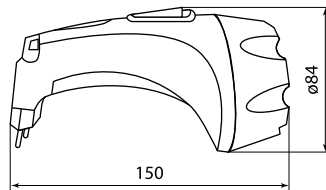

Упаковка

Артикул	Транспортная упаковка				
	Количество, шт.	Масса, кг	Габаритные размеры, мм		
			Длина	Ширина	Высота
SQ0350-0039	80	13	435	445	685
SQ0350-0040	60	14	460	365	500
SQ0350-0041	40	11	550	455	480
SQ0350-0042		9			615

* Примечание: кратность отгрузки – 1 шт.

Габаритные размеры (мм)

SQ0350-0039, SQ0350-0042

SQ0350-0040

SQ0350-0041

EAC

Декларация соответствия

Материалы