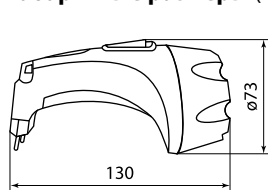

Упаковка

Артикул	Транспортная упаковка				
	Количество, шт.	Масса, кг	Габаритные размеры, мм		
			Длина	Ширина	Высота
SQ0350-0039	80	13	435	445	685
SQ0350-0040	60	14	460	365	500
SQ0350-0041	40	11	550	455	480
SQ0350-0042		9			615

* Примечание: кратность отгрузки – 1 шт.

Габаритные размеры (мм)

SQ0350-0039, SQ0350-0042

SQ0350-0040

SQ0350-0041

EAC

Декларация соответствия

Материалы