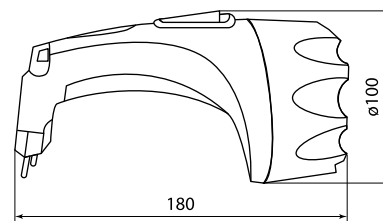

Упаковка

Артикул	Транспортная упаковка				
	Количество, шт.	Масса, кг	Габаритные размеры, мм		
			Длина	Ширина	Высота
SQ0350-0039	80	13	435	445	685
SQ0350-0040	60	14	460	365	500
SQ0350-0041	40	11	550	455	480
SQ0350-0042		9			615

* Примечание: кратность отгрузки – 1 шт.

Габаритные размеры (мм)

SQ0350-0039, SQ0350-0042

SQ0350-0040

SQ0350-0041

EAC

Декларация соответствия

Материалы