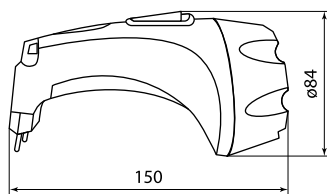

Упаковка

Артикул	Транспортная упаковка				
	Количество, шт.	Масса, кг	Габаритные размеры, мм		
			Длина	Ширина	Высота
SQ0350-0039	80	13	435	445	685
SQ0350-0040	60	14	460	365	500
SQ0350-0041	40	11	550	455	480
SQ0350-0042		9			615

* Примечание: кратность отгрузки – 1 шт.

Габаритные размеры (мм)

SQ0350-0039, SQ0350-0042

SQ0350-0040

SQ0350-0041

EAC

Декларация соответствия

Материалы