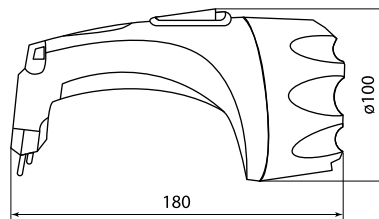

Упаковка

Артикул	Транспортная упаковка				
	Количество, шт.	Масса, кг	Габаритные размеры, мм		
			Длина	Ширина	Высота
SQ0350-0039	80	13	435	445	685
SQ0350-0040	60	14	460	365	500
SQ0350-0041	40	11	550	455	480
SQ0350-0042		9			615

* Примечание: кратность отгрузки – 1 шт.

Габаритные размеры (мм)

SQ0350-0039, SQ0350-0042

SQ0350-0040

SQ0350-0041

EAC

Декларация соответствия

Материалы