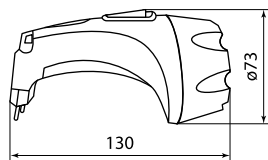

Упаковка

Артикул	Транспортная упаковка				
	Количество, шт.	Масса, кг	Габаритные размеры, мм		
			Длина	Ширина	Высота
SQ0350-0039	80	13	435	445	685
SQ0350-0040	60	14	460	365	500
SQ0350-0041	40	11	550	455	480
SQ0350-0042		9			615

* Примечание: кратность отгрузки – 1 шт.

Габаритные размеры (мм)

SQ0350-0039, SQ0350-0042

SQ0350-0040

SQ0350-0041

EAC

Декларация соответствия

Материалы