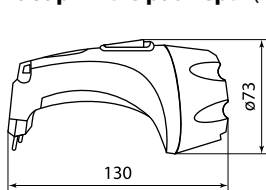

Упаковка

Артикул	Транспортная упаковка				
	Количество, шт.	Масса, кг	Габаритные размеры, мм		
			Длина	Ширина	Высота
SQ0350-0039	80	13	435	445	685
SQ0350-0040	60	14	460	365	500
SQ0350-0041	40	11	550	455	480
SQ0350-0042		9			615

* Примечание: кратность отгрузки – 1 шт.

Габаритные размеры (мм)

SQ0350-0039, SQ0350-0042

SQ0350-0040

SQ0350-0041

EAC

Декларация соответствия

Материалы