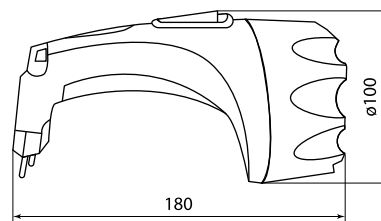

Упаковка

Артикул	Транспортная упаковка				
	Количество, шт.	Масса, кг	Габаритные размеры, мм		
			Длина	Ширина	Высота
SQ0350-0039	80	13	435	445	685
SQ0350-0040	60	14	460	365	500
SQ0350-0041	40	11	550	455	480
SQ0350-0042		9			615

* Примечание: кратность отгрузки – 1 шт.

Габаритные размеры (мм)

SQ0350-0039, SQ0350-0042

SQ0350-0040

SQ0350-0041

EAC

Декларация соответствия

Материалы