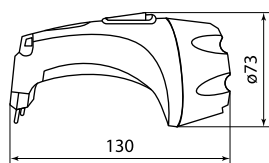

Упаковка

Артикул	Транспортная упаковка				
	Количество, шт.	Масса, кг	Габаритные размеры, мм		
			Длина	Ширина	Высота
SQ0350-0039	80	13	435	445	685
SQ0350-0040	60	14	460	365	500
SQ0350-0041	40	11	550	455	480
SQ0350-0042		9			615

* Примечание: кратность отгрузки – 1 шт.

Габаритные размеры (мм)

SQ0350-0039, SQ0350-0042

SQ0350-0040

SQ0350-0041

EAC

Декларация соответствия

Материалы