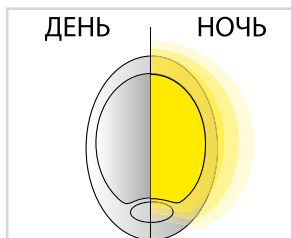

Датчик освещенности (в зависимости от модели): светильник включается с наступлением темноты и при недостаточном освещении.

Технические характеристики

Наименование параметра	Значение
Напряжение питающей сети, В	220
Тип источника света	SMD-светодиоды
Мощность ночника, Вт	0,3/0,4/0,5/1

Ассортимент

Изображение	Наименование	Артикул	Мощность, Вт	Масса одного ночника, кг	Датчик освещенности	Цвет свечения	Наличие выключателя
	Ночник "Бабочка" с выключателем, 0,3 Вт, 220 В TDM	SQ0357-0029	0,3	0,028	нет	трехцветный	да
	Ночник "Амур" с выключателем, 0,3 Вт, 220 В TDM	SQ0357-0030					
	Ночник "Подсолнух" с выключателем, 0,4 Вт, 220 В TDM	SQ0357-0031	0,4	0,025	желтый