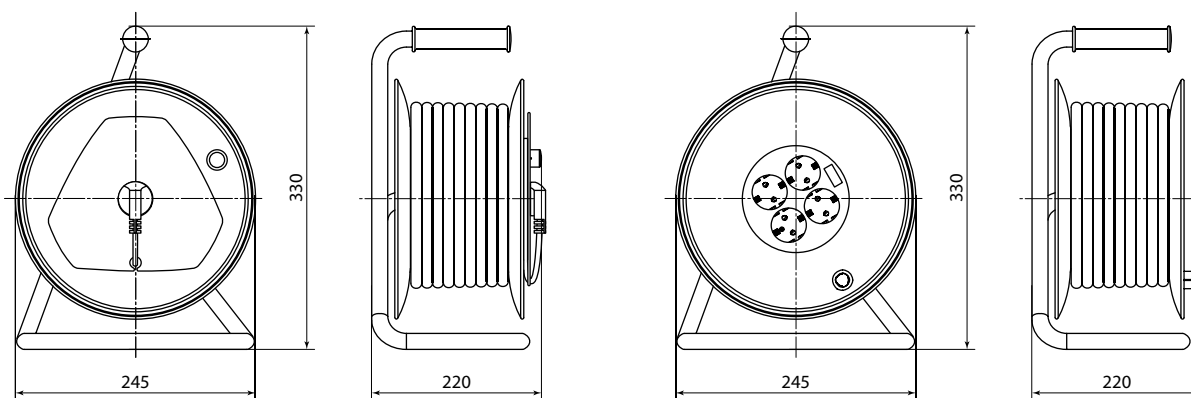

Упаковка

Артикул	Транспортная упаковка				
	Количество, шт.	Масса, кг	Габаритные размеры, мм		
			Длина	Ширина	Высота
SQ1301-0600	15	11,25	380	304	285
SQ1301-0601	10	13,44			
SQ1301-0602	8	15,47			
SQ1301-0603	6	15,20			
SQ1301-0604	4	12,62			
SQ1301-0605	15	12,87			
SQ1301-0606	10	15,40			
SQ1301-0607	6	13,45			
SQ1301-0608	4	12,42			
SQ1301-0609		14,46			
SQ1301-0610	15	13,14			
SQ1301-0611	10	15,76			
SQ1301-0612	8	18,18			
SQ1301-0613	6	15,93			
SQ1301-0614	4	14,82			
SQ1301-0615	15	14,58			
SQ1301-0616	8	14,2			
SQ1301-0617	6	15,36			
SQ1301-0618	4	13,6			
SQ1301-0619		13,99			
SQ1302-0304	8	11,25			
SQ1302-0305	6	9,05			
SQ1302-0306		12,51			
SQ1302-0307	4	10,83			
SQ1302-0308		13,13			
SQ1302-0311	8	8,14			
SQ1302-0312	6	10,23			
SQ1302-0313		14,21			
SQ1302-0314	4	12,31			
SQ1302-0315		14,97			
SQ1302-0321	8	8,28			
SQ1302-0322	6	10,44			
SQ1302-0323		14,53			
SQ1302-0324	4	12,60			
SQ1302-0325		15,33			
SQ1302-0331	8	9,05			
SQ1302-0332	6	11,59			
SQ1302-0333		15,91			
SQ1302-0334	8	11,25			
SQ1302-0335	6	9,05			
SQ1301-0400	2	4,94	480	280	350
SQ1301-0401		6,09			
SQ1301-0402		7,25			
SQ1301-0403		8,40			
SQ1301-0404		5,33			
SQ1301-0405		6,66			
SQ1301-0406		7,99			
SQ1301-0407		9,32			
SQ1301-0408		5,41			
SQ1301-0409		6,77			
SQ1301-0410		8,13			
SQ1301-0411		9,50			
SQ1301-0519		5,79			
SQ1301-0510		7,35			
SQ1301-0511		8,90			
SQ1301-0512		10,46			
SQ1301-0560		4,81			
SQ1301-0561		5,96			
SQ1301-0562		7,11			
SQ1301-0563		8,26			
SQ1301-0520		5,20			
SQ1301-0521		6,53			
SQ1301-0522	7,85				

Габаритные размеры (мм)

Удлинитель-шнур силовой на рамке

Удлинитель силовой со штепсельным гнездом

Удлинитель силовой УК6-004 4 места
с проводом ПВС 2х0,75 мм² и ПВС 3х0,75 мм²

Габаритные размеры (мм)

Удлинитель силовой, 40, 50 м, 4 места с проводом ПВС 3x1,0 мм² и ПВС 3x1,5 мм²