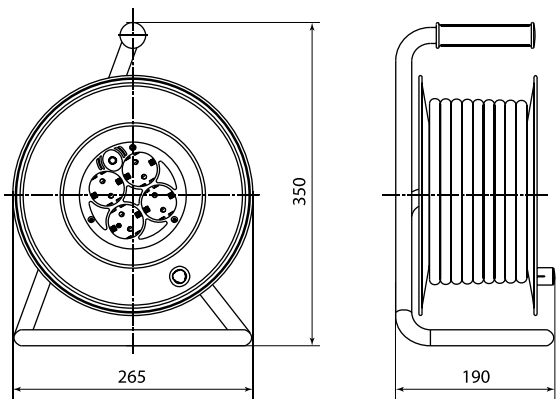

Артикул	Транспортная упаковка						
	Количество, шт.	Масса, кг	Габаритные размеры, мм				
			Длина	Ширина	Высота		
SQ1301-0523	2	9,18	480	280	350		
SQ1301-0421		5,27					
SQ1301-0422		6,63					
SQ1301-0423		8,00					
SQ1301-0424		9,36					
SQ1301-0531	1	3,8	200	200	370		
SQ1301-0532		5	300	220	380		
SQ1301-0533		5,7			370		
SQ1301-0534		5			380		
SQ1301-0535		6			370		
SQ1301-0536		7,1			380		
SQ1301-0541		5			370		
SQ1301-0542		6			380		
SQ1301-0543		7,1			370		
SQ1301-0544		5,7			290	240	370
SQ1301-0545		7,0			230	310	380
SQ1301-0546		8,2			250	300	360
SQ1301-0140		5,6			360	610	330
SQ1301-0141		6,8			380		320
SQ1301-0142		7,8			370		610
SQ1301-0150	6	380			320	610	
SQ1301-0151	7,8	370	610	320			
SQ1301-0152	9,6			320			
SQ1301-0551	4	5	500	220	260		
SQ1301-0552		7					
SQ1301-0553		8,3					
SQ1301-0554		8,5					
SQ1301-0555		11					
SQ1302-0001	1	1,0	380	100	200		
SQ1302-0002		1,8	150		400		
SQ1302-0003		2,0	380		200		
SQ1302-0101	4	6	210	350	110		
SQ1302-0102		8,5	300	200	200		
SQ1302-0103		10	260	350	270		

Габаритные размеры (мм)

Удлинитель-шнур силовой на рамке

Удлинитель силовой со штепсельным гнездом

Удлинитель силовой УК6-004 4 места
с проводом ПВС 2х0,75 мм² и ПВС 3х0,75 мм²

Габаритные размеры (мм)

Удлинитель силовой, 40, 50 м, 4 места с проводом ПВС 3x1,0 мм² и ПВС 3x1,5 мм²

Артикул	Размеры, мм		
	H	L	B
SQ1301-0140	380	290	220
SQ1301-0141			
SQ1301-0142			
SQ1301-0150			260
SQ1301-0151			
SQ1301-0152			