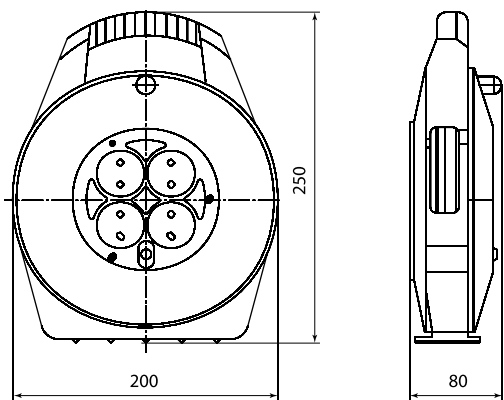

Габаритные размеры (мм)

Удлинитель-шнур силовой на рамке

Удлинитель силовой со штепсельным гнездом

Удлинитель силовой УК6-004 4 места
с проводом ПВС 2х0,75 мм² и ПВС 3х0,75 мм²

Габаритные размеры (мм)

Удлинитель силовой, 40, 50 м, 4 места с проводом ПВС 3x1,0 мм² и ПВС 3x1,5 мм²

Удлинитель силовой, 30 м, 4 места с проводом ПВС 3x1,0 мм² и ПВС 3x1,5 мм²

Удлинитель силовой с крышками, 4 места

Удлинитель силовой в корпусе, 4 места

10

Удлинитель силовой в корпусе, 4 места

Удлинитель силовой, 3 места

Артикул	Размеры, мм		
	H	L	B
SQ1301-0140	380	290	220
SQ1301-0141			
SQ1301-0142			
SQ1301-0150			260
SQ1301-0151			
SQ1301-0152			