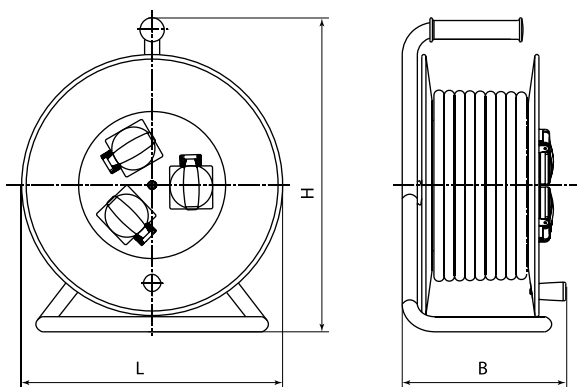

Габаритные размеры (мм)

Удлинитель-шнур силовой на рамке

Удлинитель силовой со штепсельным гнездом

Удлинитель силовой УК6-004 4 места
с проводом ПВС 2х0,75 мм² и ПВС 3х0,75 мм²

Габаритные размеры (мм)

Удлинитель силовой, 40, 50 м, 4 места с проводом ПВС 3x1,0 мм² и ПВС 3x1,5 мм²

Удлинитель силовой, 30 м, 4 места с проводом ПВС 3x1,0 мм² и ПВС 3x1,5 мм²

Удлинитель силовой с крышками, 4 места

Удлинитель силовой в корпусе, 4 места

10

Удлинитель силовой в корпусе, 4 места

Удлинитель силовой, 3 места

Артикул	Размеры, мм		
	H	L	B
SQ1301-0140	380	290	220
SQ1301-0141			
SQ1301-0142			
SQ1301-0150			260
SQ1301-0151			
SQ1301-0152			