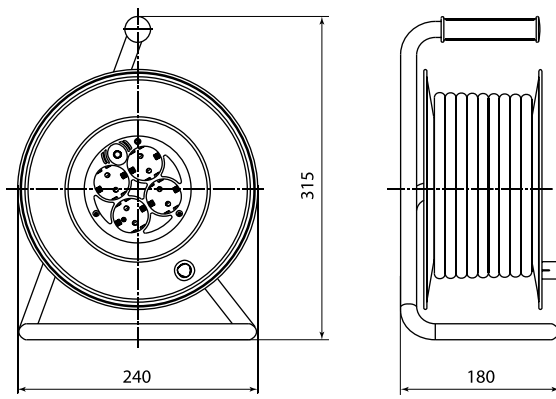

Артикул	Транспортная упаковка						
	Количество, шт.	Масса, кг	Габаритные размеры, мм				
			Длина	Ширина	Высота		
SQ1301-0523	2	9,18	480	280	350		
SQ1301-0421		5,27					
SQ1301-0422		6,63					
SQ1301-0423		8,00					
SQ1301-0424		9,36					
SQ1301-0531	1	3,8	200	200	370		
SQ1301-0532		5	300	220	380		
SQ1301-0533		5,7			370		
SQ1301-0534		5			380		
SQ1301-0535		6			370		
SQ1301-0536		7,1			380		
SQ1301-0541		5			370		
SQ1301-0542		6			380		
SQ1301-0543		7,1			370		
SQ1301-0544		5,7			290	240	370
SQ1301-0545		7,0			230	310	380
SQ1301-0546		8,2			250	300	360
SQ1301-0140		5,6			360	610	330
SQ1301-0141		6,8			380		320
SQ1301-0142		7,8			370		610
SQ1301-0150	6	380			320	610	
SQ1301-0151	7,8	370	610	320			
SQ1301-0152	9,6			320			
SQ1301-0551	4	5	500	220	260		
SQ1301-0552		7					
SQ1301-0553		8,3					
SQ1301-0554		8,5					
SQ1301-0555		11					
SQ1302-0001	1	1,0	380	100	200		
SQ1302-0002		1,8	150		400		
SQ1302-0003		2,0	380		200		
SQ1302-0101	4	6	210	350	110		
SQ1302-0102		8,5	300	200	200		
SQ1302-0103		10	260	350	270		

Габаритные размеры (мм)

Удлинитель-шнур силовой на рамке

Удлинитель силовой со штепсельным гнездом

Удлинитель силовой УК6-004 4 места
с проводом ПВС 2х0,75 мм² и ПВС 3х0,75 мм²

Габаритные размеры (мм)

Удлинитель силовой, 40, 50 м, 4 места с проводом ПВС 3x1,0 мм² и ПВС 3x1,5 мм²

Артикул	Размеры, мм		
	H	L	B
SQ1301-0140	380	290	220
SQ1301-0141			
SQ1301-0142			
SQ1301-0150			260
SQ1301-0151			
SQ1301-0152			