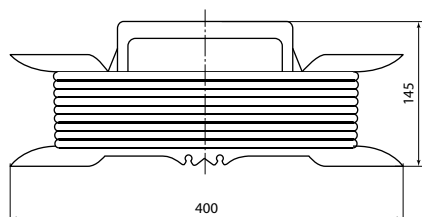

Артикул	Транспортная упаковка							
	Количество, шт.	Масса, кг	Габаритные размеры, мм					
			Длина	Ширина	Высота			
SQ1301-0523	2	9,18	480	280	350			
SQ1301-0421		5,27						
SQ1301-0422		6,63						
SQ1301-0423		8,00						
SQ1301-0424		9,36						
SQ1301-0531	1	3,8	200	200	370			
SQ1301-0532		5	300	220	380			
SQ1301-0533		5,7			370			
SQ1301-0534		5			380			
SQ1301-0535		6			370			
SQ1301-0536		7,1			380			
SQ1301-0541		5			370			
SQ1301-0542		6			380			
SQ1301-0543		7,1			370			
SQ1301-0544		5,7			290	240	370	
SQ1301-0545		7,0			230	310	380	
SQ1301-0546		8,2			250	300	360	
SQ1301-0140		5,6			360	610	330	
SQ1301-0141		6,8			380		320	
SQ1301-0142		7,8			370		610	320
SQ1301-0150	6	380			320	610		
SQ1301-0151	7,8	370	610	320				
SQ1301-0152	9,6			320				
SQ1301-0551	4	5	500	220	260			
SQ1301-0552		7						
SQ1301-0553		8,3		350				
SQ1301-0554		8,5						
SQ1301-0555		11						
SQ1302-0001	1	1,0	380	100	200			
SQ1302-0002		1,8	150		400			
SQ1302-0003		2,0	380		200			
SQ1302-0101	4	6	210	350	110			
SQ1302-0102		8,5	300	200	200			
SQ1302-0103		10	260	350	270			

Габаритные размеры (мм)

Удлинитель-шнур силовой на рамке