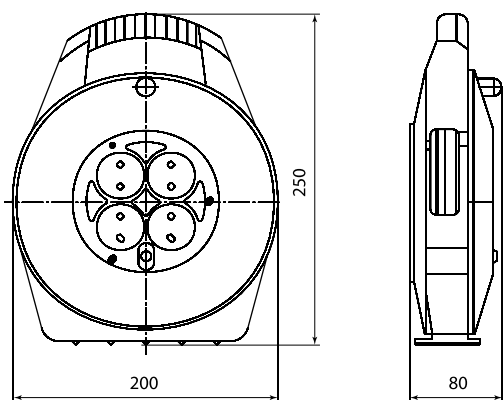

Габаритные размеры (мм)

Удлинитель-шнур силовой на рамке

Удлинитель силовой со штепсельным гнездом

Удлинитель силовой УК6-004 4 места
с проводом ПВС 2х0,75 мм² и ПВС 3х0,75 мм²

Габаритные размеры (мм)

Удлинитель силовой, 40, 50 м, 4 места с проводом ПВС 3x1,0 мм² и ПВС 3x1,5 мм²

Удлинитель силовой, 30 м, 4 места с проводом ПВС 3x1,0 мм² и ПВС 3x1,5 мм²

Удлинитель силовой с крышками, 4 места

Удлинитель силовой в корпусе, 4 места

10

Удлинитель силовой в корпусе, 4 места

Удлинитель силовой, 3 места

Артикул	Размеры, мм		
	H	L	B
SQ1301-0140	380	290	220
SQ1301-0141			
SQ1301-0142			
SQ1301-0150			260
SQ1301-0151			
SQ1301-0152			