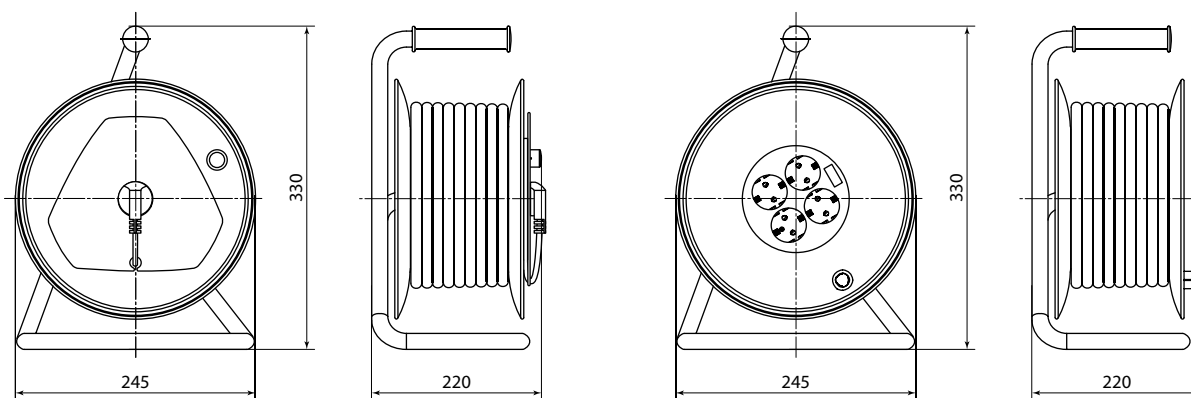

Упаковка

Артикул	Транспортная упаковка				
	Количество, шт.	Масса, кг	Габаритные размеры, мм		
			Длина	Ширина	Высота
SQ1301-0600	15	11,25	380	304	285
SQ1301-0601	10	13,44			
SQ1301-0602	8	15,47			
SQ1301-0603	6	15,20			
SQ1301-0604	4	12,62			
SQ1301-0605	15	12,87			
SQ1301-0606	10	15,40			
SQ1301-0607	6	13,45			
SQ1301-0608	4	12,42			
SQ1301-0609		14,46			
SQ1301-0610	15	13,14			
SQ1301-0611	10	15,76			
SQ1301-0612	8	18,18			
SQ1301-0613	6	15,93			
SQ1301-0614	4	14,82			
SQ1301-0615	15	14,58			
SQ1301-0616	8	14,2			
SQ1301-0617	6	15,36			
SQ1301-0618	4	13,6			
SQ1301-0619		13,99			
SQ1302-0304	8	11,25			
SQ1302-0305	6	9,05			
SQ1302-0306		12,51			
SQ1302-0307	4	10,83			
SQ1302-0308		13,13			
SQ1302-0311	8	8,14			
SQ1302-0312	6	10,23			
SQ1302-0313		14,21			
SQ1302-0314	4	12,31			
SQ1302-0315		14,97			
SQ1302-0321	8	8,28			
SQ1302-0322	6	10,44			
SQ1302-0323		14,53			
SQ1302-0324	4	12,60			
SQ1302-0325		15,33			
SQ1302-0331	8	9,05			
SQ1302-0332	6	11,59			
SQ1302-0333		15,91			
SQ1302-0334	8	11,25			
SQ1302-0335	6	9,05			
SQ1301-0400	2	4,94	480	280	350
SQ1301-0401		6,09			
SQ1301-0402		7,25			
SQ1301-0403		8,40			
SQ1301-0404		5,33			
SQ1301-0405		6,66			
SQ1301-0406		7,99			
SQ1301-0407		9,32			
SQ1301-0408		5,41			
SQ1301-0409		6,77			
SQ1301-0410		8,13			
SQ1301-0411		9,50			
SQ1301-0519		5,79			
SQ1301-0510		7,35			
SQ1301-0511		8,90			
SQ1301-0512		10,46			
SQ1301-0560		4,81			
SQ1301-0561		5,96			
SQ1301-0562		7,11			
SQ1301-0563		8,26			
SQ1301-0520		5,20			
SQ1301-0521		6,53			
SQ1301-0522		7,85			

Габаритные размеры (мм)

Удлинитель-шнур силовой на рамке

Удлинитель силовой со штепсельным гнездом

Удлинитель силовой УК6-004 4 места
с проводом ПВС 2х0,75 мм² и ПВС 3х0,75 мм²

Габаритные размеры (мм)

Удлинитель силовой, 40, 50 м, 4 места с проводом ПВС 3x1,0 мм² и ПВС 3x1,5 мм²