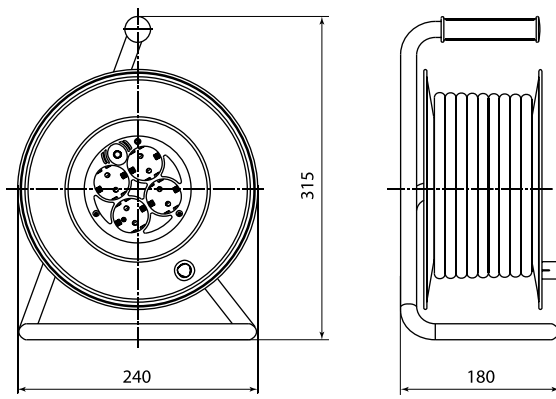

Артикул	Транспортная упаковка						
	Количество, шт.	Масса, кг	Габаритные размеры, мм				
			Длина	Ширина	Высота		
SQ1301-0523	2	9,18	480	280	350		
SQ1301-0421		5,27					
SQ1301-0422		6,63					
SQ1301-0423		8,00					
SQ1301-0424		9,36					
SQ1301-0531	1	3,8	200	200	370		
SQ1301-0532		5	300	220	380		
SQ1301-0533		5,7			370		
SQ1301-0534		5			380		
SQ1301-0535		6			370		
SQ1301-0536		7,1			380		
SQ1301-0541		5			370		
SQ1301-0542		6			380		
SQ1301-0543		7,1			370		
SQ1301-0544		5,7			290	240	370
SQ1301-0545		7,0			230	310	380
SQ1301-0546		8,2			250	300	360
SQ1301-0140		5,6			360	610	330
SQ1301-0141		6,8			380		320
SQ1301-0142		7,8			370		610
SQ1301-0150	6	380			320	610	
SQ1301-0151	7,8	370	610	320			
SQ1301-0152	9,6			320			
SQ1301-0551	4	5	500	220	260		
SQ1301-0552		7					
SQ1301-0553		8,3		350			
SQ1301-0554		8,5					
SQ1301-0555		11					
SQ1302-0001	1	1,0	380	100	200		
SQ1302-0002		1,8	150		400		
SQ1302-0003		2,0	380		200		
SQ1302-0101	4	6	210	350	110		
SQ1302-0102		8,5	300	200	200		
SQ1302-0103		10	260	350	270		

Габаритные размеры (мм)

Удлинитель-шнур силовой на рамке

Удлинитель силовой со штепсельным гнездом

Удлинитель силовой УК6-004 4 места
с проводом ПВС 2х0,75 мм² и ПВС 3х0,75 мм²

Габаритные размеры (мм)

Удлинитель силовой, 40, 50 м, 4 места с проводом ПВС 3x1,0 мм² и ПВС 3x1,5 мм²

Артикул	Размеры, мм		
	H	L	B
SQ1301-0140	380	290	220
SQ1301-0141			
SQ1301-0142			
SQ1301-0150			260
SQ1301-0151			
SQ1301-0152			