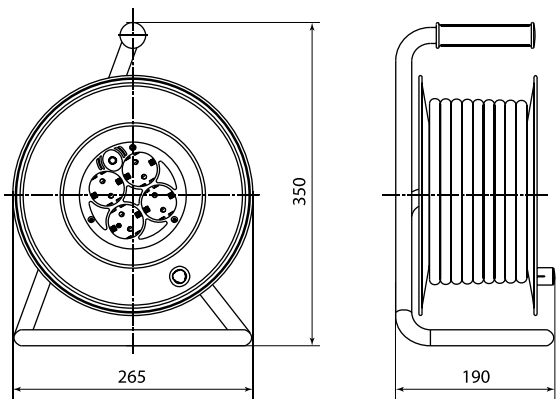

Артикул	Транспортная упаковка						
	Количество, шт.	Масса, кг	Габаритные размеры, мм				
			Длина	Ширина	Высота		
SQ1301-0523	2	9,18	480	280	350		
SQ1301-0421		5,27					
SQ1301-0422		6,63					
SQ1301-0423		8,00					
SQ1301-0424		9,36					
SQ1301-0531	1	3,8	200	200	370		
SQ1301-0532		5	300	220	380		
SQ1301-0533		5,7			370		
SQ1301-0534		5			380		
SQ1301-0535		6			370		
SQ1301-0536		7,1			380		
SQ1301-0541		5			370		
SQ1301-0542		6			380		
SQ1301-0543		7,1			370		
SQ1301-0544		5,7			290	240	370
SQ1301-0545		7,0			230	310	380
SQ1301-0546		8,2			250	300	360
SQ1301-0140		5,6			360	610	330
SQ1301-0141		6,8			380		320
SQ1301-0142		7,8			370		610
SQ1301-0150	6	380			320	610	
SQ1301-0151	7,8	370	610	320			
SQ1301-0152	9,6			320			
SQ1301-0551	4	5	500	220	260		
SQ1301-0552		7					
SQ1301-0553		8,3		350			
SQ1301-0554		8,5					
SQ1301-0555		11					
SQ1302-0001	1	1,0	380	100	200		
SQ1302-0002		1,8	150		400		
SQ1302-0003		2,0	380		200		
SQ1302-0101	4	6	210	350	110		
SQ1302-0102		8,5	300	200	200		
SQ1302-0103		10	260	350	270		

Габаритные размеры (мм)

Удлинитель-шнур силовой на рамке

Удлинитель силовой со штепсельным гнездом

Удлинитель силовой УК6-004 4 места
с проводом ПВС 2х0,75 мм² и ПВС 3х0,75 мм²

Габаритные размеры (мм)

Удлинитель силовой, 40, 50 м, 4 места с проводом ПВС 3x1,0 мм² и ПВС 3x1,5 мм²

Артикул	Размеры, мм		
	H	L	B
SQ1301-0140	380	290	220
SQ1301-0141			
SQ1301-0142			
SQ1301-0150			260
SQ1301-0151			
SQ1301-0152			