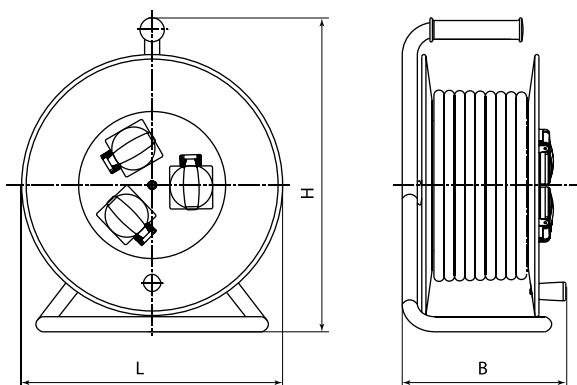

Габаритные размеры (мм)

Удлинитель-шнур силовой на рамке

Удлинитель силовой со штепсельным гнездом

Удлинитель силовой УК6-004 4 места
с проводом ПВС 2х0,75 мм² и ПВС 3х0,75 мм²

Габаритные размеры (мм)

Удлинитель силовой, 40, 50 м, 4 места с проводом ПВС 3x1,0 мм² и ПВС 3x1,5 мм²

Удлинитель силовой, 30 м, 4 места с проводом ПВС 3x1,0 мм² и ПВС 3x1,5 мм²

Удлинитель силовой с крышками, 4 места

Удлинитель силовой в корпусе, 4 места

10

Удлинитель силовой в корпусе, 4 места

Удлинитель силовой, 3 места

Артикул	Размеры, мм		
	H	L	B
SQ1301-0140	380	290	220
SQ1301-0141			
SQ1301-0142			
SQ1301-0150			260
SQ1301-0151			
SQ1301-0152			