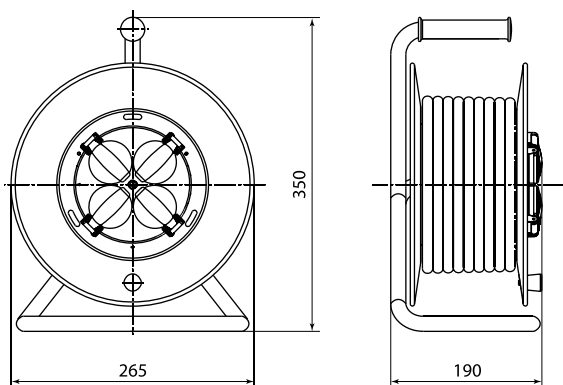

Удлинитель силовой с крышками, 4 места