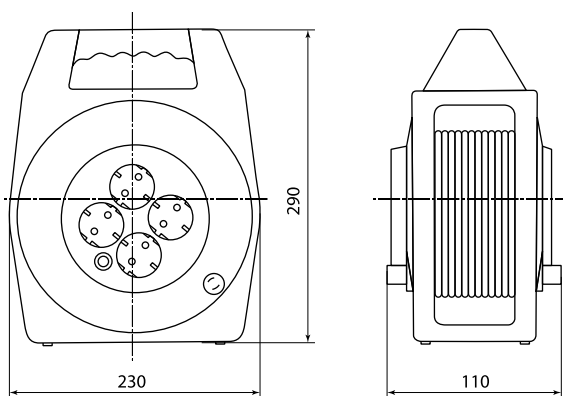

Удлинитель силовой в корпусе, 4 места

10