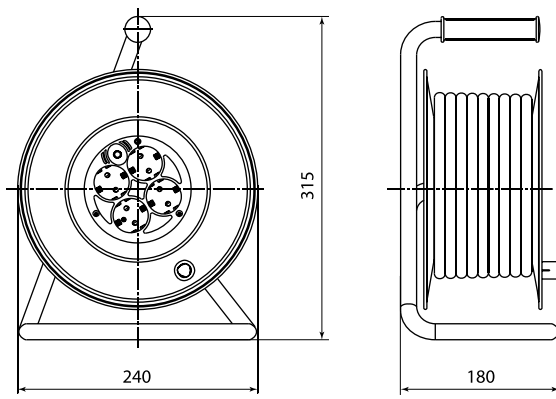

Артикул	Транспортная упаковка						
	Количество, шт.	Масса, кг	Габаритные размеры, мм				
			Длина	Ширина	Высота		
SQ1301-0523	2	9,18	480	280	350		
SQ1301-0421		5,27					
SQ1301-0422		6,63					
SQ1301-0423		8,00					
SQ1301-0424		9,36					
SQ1301-0531	1	3,8	200	200	370		
SQ1301-0532		5	300	220	380		
SQ1301-0533		5,7			370		
SQ1301-0534		5			380		
SQ1301-0535		6			370		
SQ1301-0536		7,1			380		
SQ1301-0541		5			370		
SQ1301-0542		6			380		
SQ1301-0543		7,1			370		
SQ1301-0544		5,7			290	240	370
SQ1301-0545		7,0			230	310	380
SQ1301-0546		8,2			250	300	360
SQ1301-0140		5,6			360	610	330
SQ1301-0141		6,8			380		320
SQ1301-0142		7,8			370		610
SQ1301-0150	6	380			320	610	
SQ1301-0151	7,8	370	610	320			
SQ1301-0152	9,6			320			
SQ1301-0551	5	11	500	350	260		
SQ1301-0552	7						
SQ1301-0553	8,3						
SQ1301-0554	8,5						
SQ1301-0555	11						
SQ1302-0001	1	1,0	380	100	200		
SQ1302-0002		1,8	150		400		
SQ1302-0003		2,0	380		200		
SQ1302-0101	4	6	210	350	110		
SQ1302-0102		8,5	300	200	200		
SQ1302-0103		10	260	350	270		

Габаритные размеры (мм)

Удлинитель-шнур силовой на рамке

Удлинитель силовой со штепсельным гнездом

Удлинитель силовой УК6-004 4 места
с проводом ПВС 2х0,75 мм² и ПВС 3х0,75 мм²

Габаритные размеры (мм)

Удлинитель силовой, 40, 50 м, 4 места с проводом ПВС 3x1,0 мм² и ПВС 3x1,5 мм²

Артикул	Размеры, мм		
	H	L	B
SQ1301-0140	380	290	220
SQ1301-0141			
SQ1301-0142			
SQ1301-0150			260
SQ1301-0151			
SQ1301-0152			