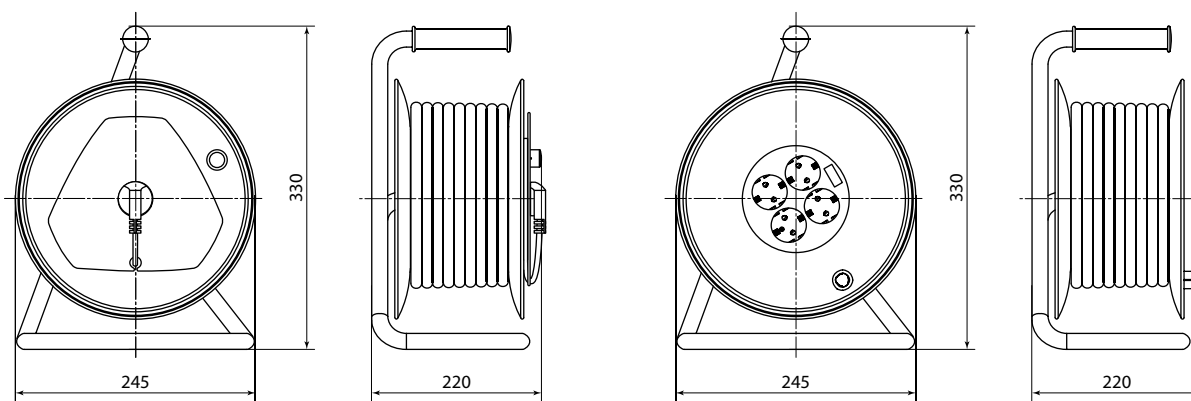

Упаковка

Артикул	Транспортная упаковка				
	Количество, шт.	Масса, кг	Габаритные размеры, мм		
			Длина	Ширина	Высота
SQ1301-0600	15	11,25	380	304	285
SQ1301-0601	10	13,44			
SQ1301-0602	8	15,47			
SQ1301-0603	6	15,20			
SQ1301-0604	4	12,62			
SQ1301-0605	15	12,87			
SQ1301-0606	10	15,40			
SQ1301-0607	6	13,45			
SQ1301-0608	4	12,42			
SQ1301-0609		14,46			
SQ1301-0610	15	13,14			
SQ1301-0611	10	15,76			
SQ1301-0612	8	18,18			
SQ1301-0613	6	15,93			
SQ1301-0614	4	14,82			
SQ1301-0615	15	14,58			
SQ1301-0616	8	14,2			
SQ1301-0617	6	15,36			
SQ1301-0618	4	13,6			
SQ1301-0619		13,99			
SQ1302-0304	8	11,25			
SQ1302-0305	6	9,05			
SQ1302-0306		12,51			
SQ1302-0307	4	10,83			
SQ1302-0308		13,13			
SQ1302-0311	8	8,14			
SQ1302-0312	6	10,23			
SQ1302-0313		14,21			
SQ1302-0314	4	12,31			
SQ1302-0315		14,97			
SQ1302-0321	8	8,28			
SQ1302-0322	6	10,44			
SQ1302-0323		14,53			
SQ1302-0324	4	12,60			
SQ1302-0325		15,33			
SQ1302-0331	8	9,05			
SQ1302-0332	6	11,59			
SQ1302-0333		15,91			
SQ1302-0334	8	11,25			
SQ1302-0335	6	9,05			
SQ1301-0400	2	4,94	480	280	350
SQ1301-0401		6,09			
SQ1301-0402		7,25			
SQ1301-0403		8,40			
SQ1301-0404		5,33			
SQ1301-0405		6,66			
SQ1301-0406		7,99			
SQ1301-0407		9,32			
SQ1301-0408		5,41			
SQ1301-0409		6,77			
SQ1301-0410		8,13			
SQ1301-0411		9,50			
SQ1301-0519		5,79			
SQ1301-0510		7,35			
SQ1301-0511		8,90			
SQ1301-0512		10,46			
SQ1301-0560		4,81			
SQ1301-0561		5,96			
SQ1301-0562		7,11			
SQ1301-0563		8,26			
SQ1301-0520		5,20			
SQ1301-0521		6,53			
SQ1301-0522		7,85			

Габаритные размеры (мм)

Удлинитель-шнур силовой на рамке

Удлинитель силовой со штепсельным гнездом

Удлинитель силовой УК6-004 4 места
с проводом ПВС 2х0,75 мм² и ПВС 3х0,75 мм²

Габаритные размеры (мм)

Удлинитель силовой, 40, 50 м, 4 места с проводом ПВС 3x1,0 мм² и ПВС 3x1,5 мм²