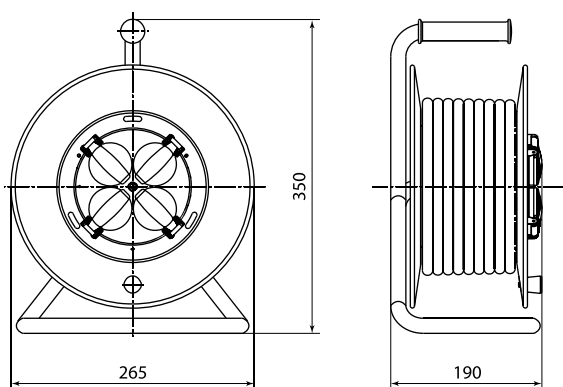

Удлинитель силовой с крышками, 4 места