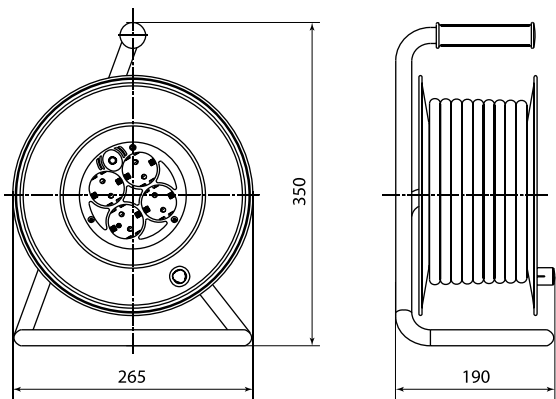

Артикул	Транспортная упаковка						
	Количество, шт.	Масса, кг	Габаритные размеры, мм				
			Длина	Ширина	Высота		
SQ1301-0523	2	9,18	480	280	350		
SQ1301-0421		5,27					
SQ1301-0422		6,63					
SQ1301-0423		8,00					
SQ1301-0424		9,36					
SQ1301-0531	1	3,8	200	200	370		
SQ1301-0532		5	300	220	380		
SQ1301-0533		5,7			370		
SQ1301-0534		5			380		
SQ1301-0535		6			370		
SQ1301-0536		7,1			380		
SQ1301-0541		5			370		
SQ1301-0542		6			380		
SQ1301-0543		7,1			370		
SQ1301-0544		5,7			290	240	370
SQ1301-0545		7,0			230	310	380
SQ1301-0546		8,2			250	300	360
SQ1301-0140		5,6			360	610	330
SQ1301-0141		6,8			380		320
SQ1301-0142		7,8			370		610
SQ1301-0150	6	380			320	610	
SQ1301-0151	7,8	370	610	320			
SQ1301-0152	9,6			320			
SQ1301-0551	5	11	500	350	260		
SQ1301-0552	7						
SQ1301-0553	8,3						
SQ1301-0554	8,5						
SQ1301-0555	11						
SQ1302-0001	1	1,0	380	100	200		
SQ1302-0002		1,8	150		400		
SQ1302-0003		2,0	380		200		
SQ1302-0101	4	6	210	350	110		
SQ1302-0102		8,5	300	200	200		
SQ1302-0103		10	260	350	270		

Габаритные размеры (мм)

Удлинитель-шнур силовой на рамке

Удлинитель силовой со штепсельным гнездом

Удлинитель силовой УК6-004 4 места
с проводом ПВС 2х0,75 мм² и ПВС 3х0,75 мм²

Габаритные размеры (мм)

Удлинитель силовой, 40, 50 м, 4 места с проводом ПВС 3x1,0 мм² и ПВС 3x1,5 мм²

Артикул	Размеры, мм		
	H	L	B
SQ1301-0140	380	290	220
SQ1301-0141			
SQ1301-0142			
SQ1301-0150			260
SQ1301-0151			
SQ1301-0152			