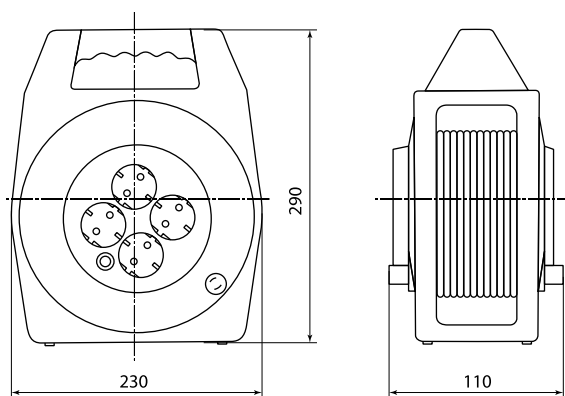

Удлинитель силовой в корпусе, 4 места

10