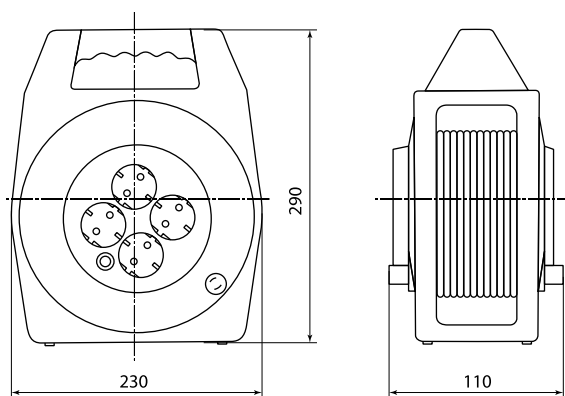

## Габаритные размеры (мм)

Удлинитель-шнур силовой на рамке

Удлинитель силовой со штепсельным гнездом

Удлинитель силовой УК6-004 4 места  
с проводом ПВС 2х0,75 мм<sup>2</sup> и ПВС 3х0,75 мм<sup>2</sup>

Габаритные размеры (мм)

Удлинитель силовой, 40, 50 м, 4 места с проводом ПВС 3x1,0 мм<sup>2</sup> и ПВС 3x1,5 мм<sup>2</sup>

Удлинитель силовой, 30 м, 4 места с проводом ПВС 3x1,0 мм<sup>2</sup> и ПВС 3x1,5 мм<sup>2</sup>

Удлинитель силовой с крышками, 4 места

Удлинитель силовой в корпусе, 4 места

10

Удлинитель силовой в корпусе, 4 места

Удлинитель силовой, 3 места

Артикул	Размеры, мм		
	H	L	B
SQ1301-0140	380	290	220
SQ1301-0141			
SQ1301-0142			
SQ1301-0150			260
SQ1301-0151			
SQ1301-0152			