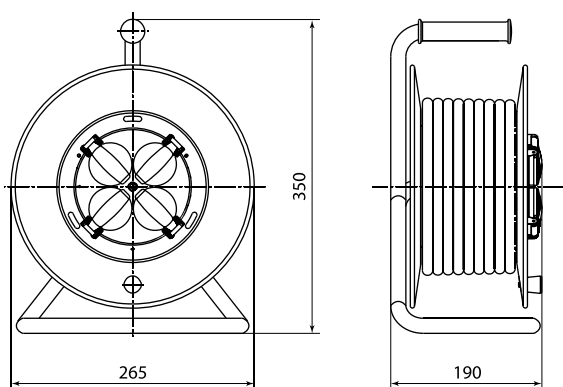

## Упаковка

Артикул	Транспортная упаковка				
	Количество, шт.	Масса, кг	Габаритные размеры, мм		
			Длина	Ширина	Высота
SQ1301-0600	15	11,25	380	304	285
SQ1301-0601	10	13,44			
SQ1301-0602	8	15,47			
SQ1301-0603	6	15,20			
SQ1301-0604	4	12,62			
SQ1301-0605	15	12,87			
SQ1301-0606	10	15,40			
SQ1301-0607	6	13,45			
SQ1301-0608	4	12,42			
SQ1301-0609		14,46			
SQ1301-0610	15	13,14			
SQ1301-0611	10	15,76			
SQ1301-0612	8	18,18			
SQ1301-0613	6	15,93			
SQ1301-0614	4	14,82			
SQ1301-0615	15	14,58			
SQ1301-0616	8	14,2			
SQ1301-0617	6	15,36			
SQ1301-0618	4	13,6			
SQ1301-0619		13,99			
SQ1302-0304	8	11,25			
SQ1302-0305	6	9,05			
SQ1302-0306		12,51			
SQ1302-0307	4	10,83			
SQ1302-0308		13,13			
SQ1302-0311	8	8,14			
SQ1302-0312	6	10,23			
SQ1302-0313		14,21			
SQ1302-0314	4	12,31			
SQ1302-0315		14,97			
SQ1302-0321	8	8,28			
SQ1302-0322	6	10,44			
SQ1302-0323		14,53			
SQ1302-0324	4	12,60			
SQ1302-0325		15,33			
SQ1302-0331	8	9,05			
SQ1302-0332	6	11,59			
SQ1302-0333		15,91			
SQ1302-0334	8	11,25			
SQ1302-0335	6	9,05			
SQ1301-0400	2	4,94	480	280	350
SQ1301-0401		6,09			
SQ1301-0402		7,25			
SQ1301-0403		8,40			
SQ1301-0404		5,33			
SQ1301-0405		6,66			
SQ1301-0406		7,99			
SQ1301-0407		9,32			
SQ1301-0408		5,41			
SQ1301-0409		6,77			
SQ1301-0410		8,13			
SQ1301-0411		9,50			
SQ1301-0519		5,79			
SQ1301-0510		7,35			
SQ1301-0511		8,90			
SQ1301-0512		10,46			
SQ1301-0560		4,81			
SQ1301-0561		5,96			
SQ1301-0562		7,11			
SQ1301-0563		8,26			
SQ1301-0520		5,20			
SQ1301-0521		6,53			
SQ1301-0522	7,85				

## Габаритные размеры (мм)

Удлинитель-шнур силовой на рамке

Удлинитель силовой со штепсельным гнездом

Удлинитель силовой УК6-004 4 места  
с проводом ПВС 2х0,75 мм<sup>2</sup> и ПВС 3х0,75 мм<sup>2</sup>

Габаритные размеры (мм)

Удлинитель силовой, 40, 50 м, 4 места с проводом ПВС 3x1,0 мм<sup>2</sup> и ПВС 3x1,5 мм<sup>2</sup>

Удлинитель силовой, 30 м, 4 места с проводом ПВС 3x1,0 мм<sup>2</sup> и ПВС 3x1,5 мм<sup>2</sup>