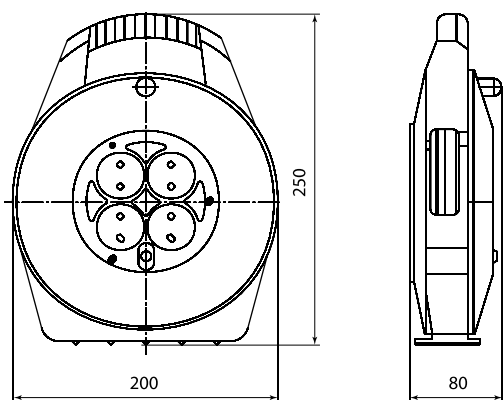

## Габаритные размеры (мм)

Удлинитель-шнур силовой на рамке

Удлинитель силовой со штепсельным гнездом

Удлинитель силовой УК6-004 4 места  
с проводом ПВС 2х0,75 мм<sup>2</sup> и ПВС 3х0,75 мм<sup>2</sup>

Габаритные размеры (мм)

Удлинитель силовой, 40, 50 м, 4 места с проводом ПВС 3x1,0 мм<sup>2</sup> и ПВС 3x1,5 мм<sup>2</sup>

Удлинитель силовой, 30 м, 4 места с проводом ПВС 3x1,0 мм<sup>2</sup> и ПВС 3x1,5 мм<sup>2</sup>

Удлинитель силовой с крышками, 4 места

Удлинитель силовой в корпусе, 4 места

10

Удлинитель силовой в корпусе, 4 места

Удлинитель силовой, 3 места

Артикул	Размеры, мм		
	H	L	B
SQ1301-0140	380	290	220
SQ1301-0141			
SQ1301-0142			
SQ1301-0150			260
SQ1301-0151			
SQ1301-0152			