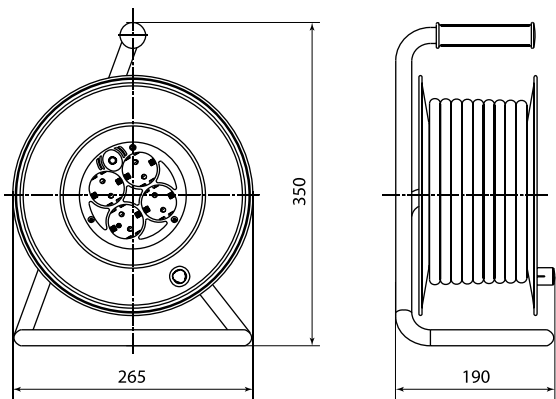

## Упаковка

Артикул	Транспортная упаковка				
	Количество, шт.	Масса, кг	Габаритные размеры, мм		
			Длина	Ширина	Высота
SQ1301-0600	15	11,25	380	304	285
SQ1301-0601	10	13,44			
SQ1301-0602	8	15,47			
SQ1301-0603	6	15,20			
SQ1301-0604	4	12,62			
SQ1301-0605	15	12,87			
SQ1301-0606	10	15,40			
SQ1301-0607	6	13,45			
SQ1301-0608	4	12,42			
SQ1301-0609		14,46			
SQ1301-0610	15	13,14			
SQ1301-0611	10	15,76			
SQ1301-0612	8	18,18			
SQ1301-0613	6	15,93			
SQ1301-0614	4	14,82			
SQ1301-0615	15	14,58			
SQ1301-0616	8	14,2			
SQ1301-0617	6	15,36			
SQ1301-0618	4	13,6			
SQ1301-0619		13,99			
SQ1302-0304	8	11,25			
SQ1302-0305	6	9,05			
SQ1302-0306		12,51			
SQ1302-0307	4	10,83			
SQ1302-0308		13,13			
SQ1302-0311	8	8,14			
SQ1302-0312	6	10,23			
SQ1302-0313		14,21			
SQ1302-0314	4	12,31			
SQ1302-0315		14,97			
SQ1302-0321	8	8,28			
SQ1302-0322	6	10,44			
SQ1302-0323		14,53			
SQ1302-0324	4	12,60			
SQ1302-0325		15,33			
SQ1302-0331	8	9,05			
SQ1302-0332	6	11,59			
SQ1302-0333		15,91			
SQ1302-0334	8	11,25			
SQ1302-0335	6	9,05			
SQ1301-0400	2	4,94	480	280	350
SQ1301-0401		6,09			
SQ1301-0402		7,25			
SQ1301-0403		8,40			
SQ1301-0404		5,33			
SQ1301-0405		6,66			
SQ1301-0406		7,99			
SQ1301-0407		9,32			
SQ1301-0408		5,41			
SQ1301-0409		6,77			
SQ1301-0410		8,13			
SQ1301-0411		9,50			
SQ1301-0519		5,79			
SQ1301-0510		7,35			
SQ1301-0511		8,90			
SQ1301-0512		10,46			
SQ1301-0560		4,81			
SQ1301-0561		5,96			
SQ1301-0562		7,11			
SQ1301-0563		8,26			
SQ1301-0520		5,20			
SQ1301-0521		6,53			
SQ1301-0522	7,85				

## Габаритные размеры (мм)

Удлинитель-шнур силовой на рамке

Удлинитель силовой со штепсельным гнездом

Удлинитель силовой УК6-004 4 места  
с проводом ПВС 2х0,75 мм<sup>2</sup> и ПВС 3х0,75 мм<sup>2</sup>

Габаритные размеры (мм)

Удлинитель силовой, 40, 50 м, 4 места с проводом ПВС 3x1,0 мм<sup>2</sup> и ПВС 3x1,5 мм<sup>2</sup>

Удлинитель силовой, 30 м, 4 места с проводом ПВС 3x1,0 мм<sup>2</sup> и ПВС 3x1,5 мм<sup>2</sup>