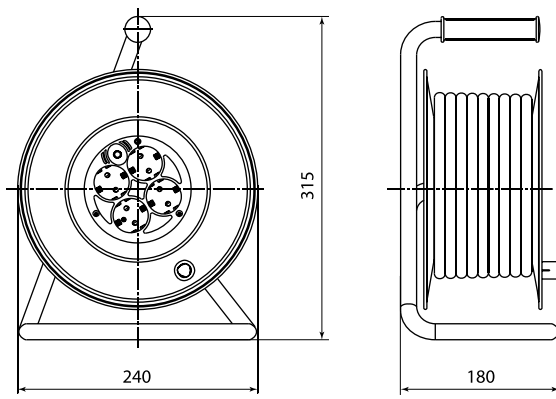

## Упаковка

Артикул	Транспортная упаковка				
	Количество, шт.	Масса, кг	Габаритные размеры, мм		
			Длина	Ширина	Высота
SQ1301-0600	15	11,25	380	304	285
SQ1301-0601	10	13,44			
SQ1301-0602	8	15,47			
SQ1301-0603	6	15,20			
SQ1301-0604	4	12,62			
SQ1301-0605	15	12,87			
SQ1301-0606	10	15,40			
SQ1301-0607	6	13,45			
SQ1301-0608	4	12,42			
SQ1301-0609		14,46			
SQ1301-0610	15	13,14			
SQ1301-0611	10	15,76			
SQ1301-0612	8	18,18			
SQ1301-0613	6	15,93			
SQ1301-0614	4	14,82			
SQ1301-0615	15	14,58			
SQ1301-0616	8	14,2			
SQ1301-0617	6	15,36			
SQ1301-0618	4	13,6			
SQ1301-0619		13,99			
SQ1302-0304	8	11,25			
SQ1302-0305	6	9,05			
SQ1302-0306		12,51			
SQ1302-0307	4	10,83			
SQ1302-0308		13,13			
SQ1302-0311	8	8,14			
SQ1302-0312	6	10,23			
SQ1302-0313		14,21			
SQ1302-0314	4	12,31			
SQ1302-0315		14,97			
SQ1302-0321	8	8,28			
SQ1302-0322	6	10,44			
SQ1302-0323		14,53			
SQ1302-0324	4	12,60			
SQ1302-0325		15,33			
SQ1302-0331	8	9,05			
SQ1302-0332	6	11,59			
SQ1302-0333		15,91			
SQ1302-0334	8	11,25			
SQ1302-0335	6	9,05			
SQ1301-0400	2	4,94	480	280	350
SQ1301-0401		6,09			
SQ1301-0402		7,25			
SQ1301-0403		8,40			
SQ1301-0404		5,33			
SQ1301-0405		6,66			
SQ1301-0406		7,99			
SQ1301-0407		9,32			
SQ1301-0408		5,41			
SQ1301-0409		6,77			
SQ1301-0410		8,13			
SQ1301-0411		9,50			
SQ1301-0519		5,79			
SQ1301-0510		7,35			
SQ1301-0511		8,90			
SQ1301-0512		10,46			
SQ1301-0560		4,81			
SQ1301-0561		5,96			
SQ1301-0562		7,11			
SQ1301-0563		8,26			
SQ1301-0520		5,20			
SQ1301-0521		6,53			
SQ1301-0522	7,85				

## Габаритные размеры (мм)

Удлинитель-шнур силовой на рамке

Удлинитель силовой со штепсельным гнездом

Удлинитель силовой УК6-004 4 места  
с проводом ПВС 2х0,75 мм<sup>2</sup> и ПВС 3х0,75 мм<sup>2</sup>

Габаритные размеры (мм)

Удлинитель силовой, 40, 50 м, 4 места с проводом ПВС 3x1,0 мм<sup>2</sup> и ПВС 3x1,5 мм<sup>2</sup>

Удлинитель силовой, 30 м, 4 места с проводом ПВС 3x1,0 мм<sup>2</sup> и ПВС 3x1,5 мм<sup>2</sup>