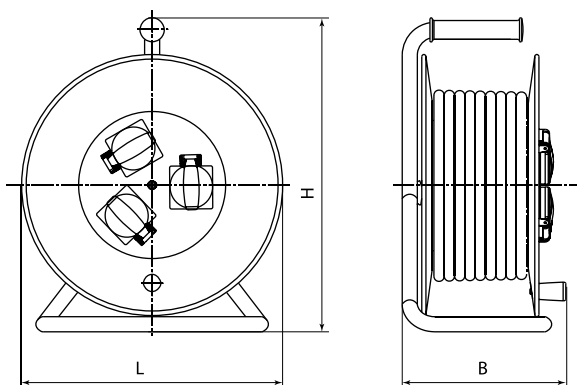

Удлинитель силовой с крышками, 4 места

Удлинитель силовой в корпусе, 4 места

10

Удлинитель силовой в корпусе, 4 места

Удлинитель силовой, 3 места

Артикул	Размеры, мм		
	H	L	B
SQ1301-0140	380	290	220
SQ1301-0141			
SQ1301-0142			
SQ1301-0150			260
SQ1301-0151			
SQ1301-0152			