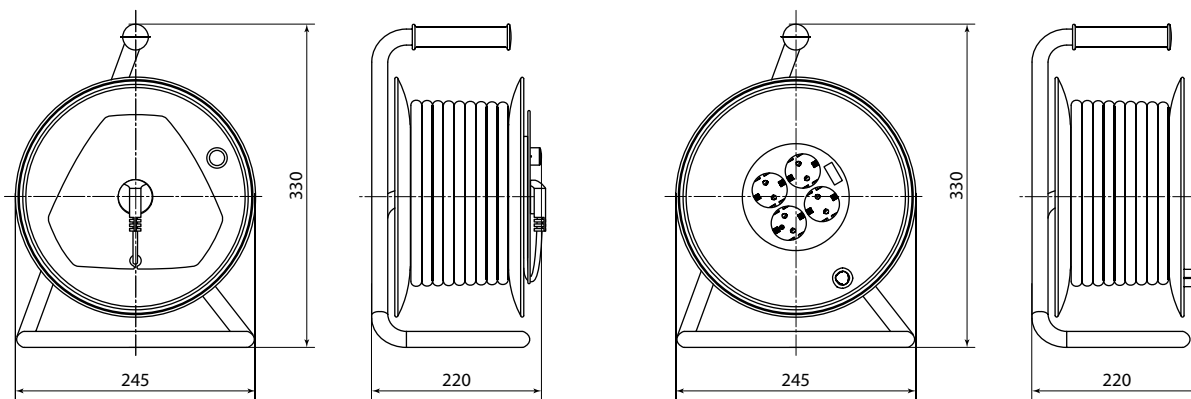

Упаковка

Артикул	Транспортная упаковка				
	Количество, шт.	Масса, кг	Габаритные размеры, мм		
			Длина	Ширина	Высота
SQ1301-0600	15	11,25	380	304	285
SQ1301-0601	10	13,44			
SQ1301-0602	8	15,47			
SQ1301-0603	6	15,20			
SQ1301-0604	4	12,62			
SQ1301-0605	15	12,87			
SQ1301-0606	10	15,40			
SQ1301-0607	6	13,45			
SQ1301-0608	4	12,42			
SQ1301-0609		14,46			
SQ1301-0610	15	13,14			
SQ1301-0611	10	15,76			
SQ1301-0612	8	18,18			
SQ1301-0613	6	15,93			
SQ1301-0614	4	14,82			
SQ1301-0615	15	14,58			
SQ1301-0616	8	14,2			
SQ1301-0617	6	15,36			
SQ1301-0618	4	13,6			
SQ1301-0619		13,99			
SQ1302-0304	8	11,25			
SQ1302-0305	6	9,05			
SQ1302-0306		12,51			
SQ1302-0307	4	10,83			
SQ1302-0308		13,13			
SQ1302-0311	8	8,14			
SQ1302-0312	6	10,23			
SQ1302-0313		14,21			
SQ1302-0314	4	12,31			
SQ1302-0315		14,97			
SQ1302-0321	8	8,28			
SQ1302-0322	6	10,44			
SQ1302-0323		14,53			
SQ1302-0324	4	12,60			
SQ1302-0325		15,33			
SQ1302-0331	8	9,05			
SQ1302-0332	6	11,59			
SQ1302-0333		15,91			
SQ1302-0334	8	11,25			
SQ1302-0335	6	9,05			
SQ1301-0400	2	4,94	480	280	350
SQ1301-0401		6,09			
SQ1301-0402		7,25			
SQ1301-0403		8,40			
SQ1301-0404		5,33			
SQ1301-0405		6,66			
SQ1301-0406		7,99			
SQ1301-0407		9,32			
SQ1301-0408		5,41			
SQ1301-0409		6,77			
SQ1301-0410		8,13			
SQ1301-0411		9,50			
SQ1301-0519		5,79			
SQ1301-0510		7,35			
SQ1301-0511		8,90			
SQ1301-0512		10,46			
SQ1301-0560		4,81			
SQ1301-0561		5,96			
SQ1301-0562		7,11			
SQ1301-0563		8,26			
SQ1301-0520		5,20			
SQ1301-0521		6,53			
SQ1301-0522		7,85			

Габаритные размеры (мм)

Удлинитель-шнур силовой на рамке

Удлинитель силовой со штепсельным гнездом

Удлинитель силовой УК6-004 4 места
с проводом ПВС 2х0,75 мм² и ПВС 3х0,75 мм²

Габаритные размеры (мм)

Удлинитель силовой, 40, 50 м, 4 места с проводом ПВС 3x1,0 мм² и ПВС 3x1,5 мм²