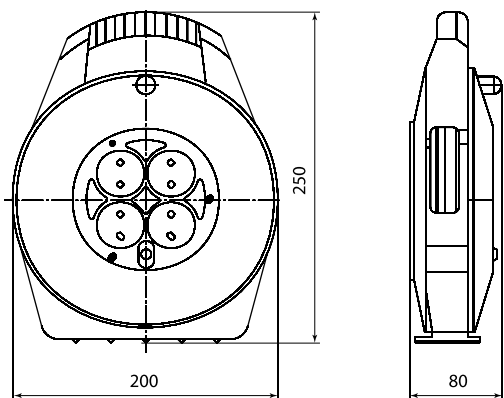

Габаритные размеры (мм)

Удлинитель-шнур силовой на рамке

Удлинитель силовой со штепсельным гнездом

Удлинитель силовой УК6-004 4 места
с проводом ПВС 2х0,75 мм² и ПВС 3х0,75 мм²

Габаритные размеры (мм)

Удлинитель силовой, 40, 50 м, 4 места с проводом ПВС 3x1,0 мм² и ПВС 3x1,5 мм²

Удлинитель силовой, 30 м, 4 места с проводом ПВС 3x1,0 мм² и ПВС 3x1,5 мм²

Удлинитель силовой с крышками, 4 места

Удлинитель силовой в корпусе, 4 места

10

Удлинитель силовой в корпусе, 4 места

Удлинитель силовой, 3 места

Артикул	Размеры, мм		
	H	L	B
SQ1301-0140	380	290	220
SQ1301-0141			
SQ1301-0142			
SQ1301-0150			260
SQ1301-0151			
SQ1301-0152			