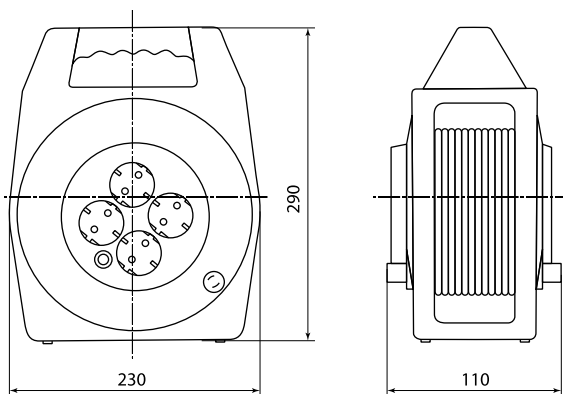

Удлинитель силовой в корпусе, 4 места

10