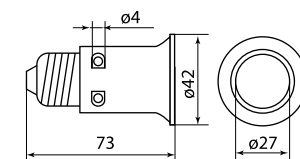

Изображение	Наименование	Артикул	Индивидуальный стикер со штрихкодом	Тип цоколя	Сечение подключаемых проводников, мм ²	Резьбовой ввод	Номинальная величина
	Патрон карболитовый потолочный, E27, черный, прямой, TDM	SQ0335-0006	да	E27	0,75-2,5	M10	4/250
	Патрон-розетка карболитовый, E27, черный, TDM	SQ0335-0022			-	-	
	Патрон-розетка карболитовый с выключателем, E27, черный, TDM	SQ0335-0026			2x0,75	-	

Упаковка

Артикул	Групповая упаковка		Транспортная упаковка				
	Количество, шт.	Масса, кг	Количество, шт.	Масса, кг	Габаритные размеры, мм		
					Длина	Ширина	Высота
SQ0335-0011	50	2,38	200	9,5	175	260	405
SQ0335-0012		3,15		12,6	265	285	560
SQ0335-0015		3,10		12,4	255	300	540
SQ0335-0016		3,03		12,1	250	300	530
SQ0335-0001		2,28		9,1	180	260	410
SQ0335-0002		3,03		12,1	280	300	560
SQ0335-0003		1,13		4,5	250	250	180
SQ0335-0004		1,33		5,3	260	260	260
SQ0335-0005		3,15		12,6	320	260	560
SQ0335-0006		3,05		12,2	310	250	550
SQ0335-0022		24		0,60	600	15,0	620
SQ0335-0026	12	0,60	300	15,0	600	170	430

Габаритные размеры (мм)

SQ0335-0001, SQ0335-0011

SQ0335-0002, SQ0335-0012

SQ0335-0003

SQ0335-0004

SQ0335-0022

SQ0335-0026

SQ0335-0005, SQ0335-0015