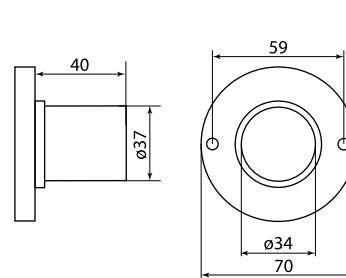

Упаковка

Артикул	Групповая упаковка		Транспортная упаковка				
	Количество, шт.	Масса, кг	Количество, шт.	Масса, кг	Габаритные размеры, мм		
					Длина	Ширина	Высота
SQ0335-0011	50	2,38	200	9,5	175	260	405
SQ0335-0012		3,15		12,6	265	285	560
SQ0335-0015		3,10		12,4	255	300	540
SQ0335-0016		3,03		12,1	250	300	530
SQ0335-0001		2,28		9,1	180	260	410
SQ0335-0002		3,03		12,1	280	300	560
SQ0335-0003		1,13		4,5	250	250	180
SQ0335-0004		1,33		5,3	260	260	260
SQ0335-0005		3,15		12,6	320	260	560
SQ0335-0006		3,05		12,2	310	250	550
SQ0335-0022		24		0,60	600	15,0	620
SQ0335-0026	12	0,60	300	15,0	600	170	430

Габаритные размеры (мм)

SQ0335-0001, SQ0335-0011

SQ0335-0002, SQ0335-0012

SQ0335-0003

SQ0335-0004

SQ0335-0022

SQ0335-0026

SQ0335-0005, SQ0335-0015