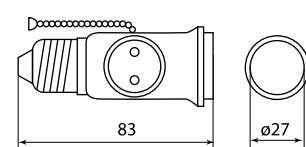

Изображение	Наименование	Артикул	Индивидуальный стикер со штрихкодом	Тип цоколя	Сечение подключаемых проводников, мм ²	Резьбовой ввод	Номинальная величина
	Патрон карболитовый потолочный, E27, черный, прямой, TDM	SQ0335-0006	да	E27	0,75-2,5	M10	4/250
	Патрон-розетка карболитовый, E27, черный, TDM	SQ0335-0022			-	-	
	Патрон-розетка карболитовый с выключателем, E27, черный, TDM	SQ0335-0026			2x0,75	-	

Упаковка

Артикул	Групповая упаковка		Транспортная упаковка				
	Количество, шт.	Масса, кг	Количество, шт.	Масса, кг	Габаритные размеры, мм		
					Длина	Ширина	Высота
SQ0335-0011	50	2,38	200	9,5	175	260	405
SQ0335-0012		3,15		12,6	265	285	560
SQ0335-0015		3,10		12,4	255	300	540
SQ0335-0016		3,03		12,1	250	300	530
SQ0335-0001		2,28		9,1	180	260	410
SQ0335-0002		3,03		12,1	280	300	560
SQ0335-0003		1,13		4,5	250	250	180
SQ0335-0004		1,33		5,3	260	260	260
SQ0335-0005		3,15		12,6	320	260	560
SQ0335-0006		3,05		12,2	310	250	550
SQ0335-0022		24		0,60	600	15,0	620
SQ0335-0026	12	0,60	300	15,0	600	170	430

Габаритные размеры (мм)

SQ0335-0001, SQ0335-0011

SQ0335-0002, SQ0335-0012

SQ0335-0003

SQ0335-0004

SQ0335-0022

SQ0335-0026

SQ0335-0005, SQ0335-0015