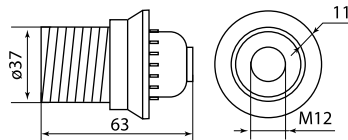

SQ0335-0002, SQ0335-0012