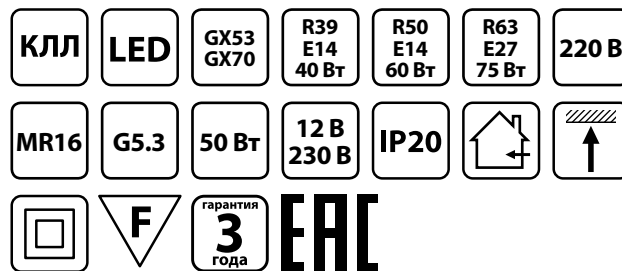

Материалы

- Литая сталь.
- Штампованная сталь.
- Декоративное стекло.
- Пластиковый композит.

Технические характеристики

Наименование параметра	Значение	
Рабочее напряжение, В	220	
Номинальная частота, Гц	50	
Тип источника света	галогенная или светодиодная лампа MR16, рефлекторная лампа R39, R50, R63, энергосберегающая или светодиодная лампа GX53, GX70	
Тип цоколя	G5.3, GX53, GX70, E14, E27	
Класс защиты от поражения электрическим током	1	
Климатическое исполнение	УХЛ4	
Максимальная мощность источника света, Вт	MR16	50
	R39	40
	R50	60
	R63	75
Сечение подключаемых проводников, мм ²	0,75–2	
Способ установки	встраиваемый	
Степень защиты	IP20	