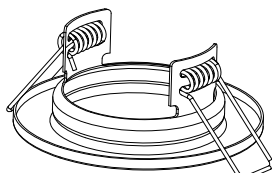

Чертеж	Артикул	Размеры, мм			Встраиваемый размер, мм	Чертеж	Артикул	Размеры, мм			Встраиваемый размер, мм	
		a	b	h				a	b	h		
	SQ0359-0018 SQ0359-0019	86	86	55	60		SQ0359-0057	107	107	38	90	
						SQ0359-0058	SQ0359-0059					SQ0359-0060
	SQ0359-0042	90	90	26	65		SQ0359-0070	151	151	51	125	
	SQ0359-0043					SQ0359-0071	SQ0359-0072					SQ0359-0073
	SQ0359-0044					SQ0359-0074						
	SQ0359-0045											
	SQ0359-0046											
	SQ0359-0047											

Инструкция по сборке и монтажу СВ01-01

Конструкция пружины

1. Вынуть фиксатор лапки из пружины. Завести в отверстие упор пружины, как показано на рисунке.

2. Надеть пружину на уши, сжав лапку пружины в направлении указанной стрелкой.

3. Установить фиксатор лапки внутрь пружины. Повторить те же действия со второй пружиной.

4. Пружины установлены. Светильник готов к эксплуатации.