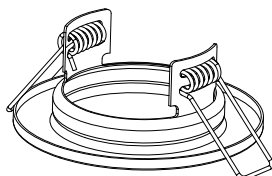

Чертеж	Артикул	Размеры, мм			Встраиваемый размер, мм	Чертеж	Артикул	Размеры, мм			Встраиваемый размер, мм	
		a	b	h				a	b	h		
	SQ0359-0018 SQ0359-0019	86	86	55	60		SQ0359-0057	107	107	38	90	
						SQ0359-0058	SQ0359-0059					SQ0359-0060
	SQ0359-0042	90	90	26	65		SQ0359-0070	151	151	51	125	
	SQ0359-0043					SQ0359-0071	SQ0359-0072					SQ0359-0073
	SQ0359-0044					SQ0359-0074						
	SQ0359-0045											
	SQ0359-0046											
	SQ0359-0047											

**Инструкция по сборке и монтажу СВ01-01**

Конструкция пружины

**1.** Вынуть фиксатор лапки из пружины. Завести в отверстие упор пружины, как показано на рисунке.

**2.** Надеть пружину на уши, сжав лапку пружины в направлении указанной стрелкой.

**3.** Установить фиксатор лапки внутрь пружины. Повторить те же действия со второй пружиной.

**4.** Пружины установлены. Светильник готов к эксплуатации.