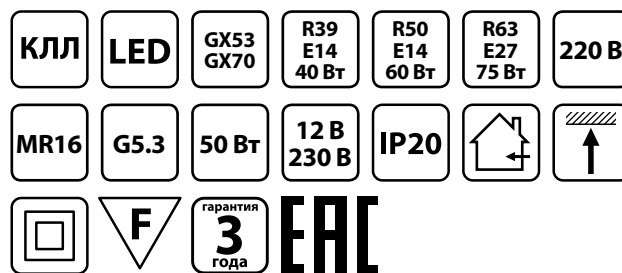

Материалы

- Литая сталь.
- Штампованная сталь.
- Декоративное стекло.
- Пластиковый композит.

Технические характеристики

Наименование параметра	Значение	
Рабочее напряжение, В	220	
Номинальная частота, Гц	50	
Тип источника света	галогенная или светодиодная лампа MR16, рефлекторная лампа R39, R50, R63, энергосберегающая или светодиодная лампа GX53, GX70	
Тип цоколя	G5.3, GX53, GX70, E14, E27	
Класс защиты от поражения электрическим током	1	
Климатическое исполнение	УХЛ4	
Максимальная мощность источника света, Вт	MR16	50
	R39	40
	R50	60
	R63	75
Сечение подключаемых проводников, мм ²	0,75–2	
Способ установки	встраиваемый	
Степень защиты	IP20	