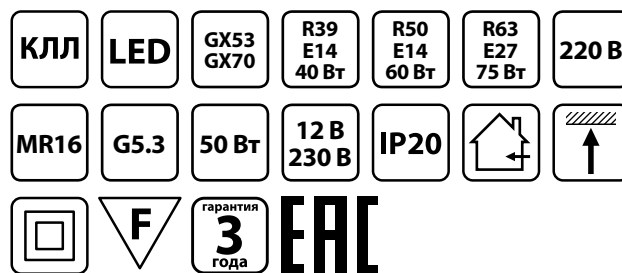

Сертификат TP TC

Преимущества

- Оптимальный ассортиментный ряд.
- Надежное гальваническое покрытие корпуса.
- Прочные пружины для фиксации светильников в монтажном отверстии.
- Сконцентрированный, направленный свет.
- Возможность использования светильников под лампу MR16 как с лампой 12 В, так и на 220 В.

Комплектация

- Светильник.
- Патрон G5.3/GX53/GX70/E14/E27 (в зависимости от модели).
- Руководство по эксплуатации. Паспорт.