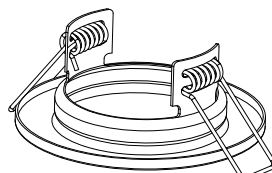

Чертеж	Артикул	Размеры, мм			Встраиваемый размер, мм	Чертеж	Артикул	Размеры, мм			Встраиваемый размер, мм
		a	b	h				a	b	h	
	SQ0359-0018 SQ0359-0019	86	86	55	60		SQ0359-0057 SQ0359-0058 SQ0359-0059 SQ0359-0060 SQ0359-0061	107	107	38	90
	SQ0359-0042 SQ0359-0043 SQ0359-0044 SQ0359-0045 SQ0359-0046 SQ0359-0047	90	90	26	65		SQ0359-0070 SQ0359-0071 SQ0359-0072 SQ0359-0073 SQ0359-0074	151	151	51	125

Инструкция по сборке и монтажу СВ01-01

Конструкция пружины

1. Вынуть фиксатор лапки из пружины. Завести в отверстие упор пружины, как показано на рисунке.

2. Надеть пружину на уши, сжав лапку пружины в направлении указанной стрелкой.

3. Установить фиксатор лапки внутрь пружины. Повторить те же действия со второй пружиной.

4. Пружины установлены. Светильник готов к эксплуатации.