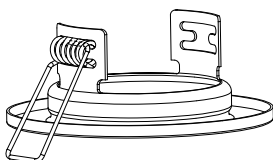

Чертеж	Артикул	Размеры, мм			Встраиваемый размер, мм	Чертеж	Артикул	Размеры, мм			Встраиваемый размер, мм
		a	b	h				a	b	h	
	SQ0359-0018 SQ0359-0019	86	86	55	60		SQ0359-0057 SQ0359-0058 SQ0359-0059 SQ0359-0060 SQ0359-0061	107	107	38	90
	SQ0359-0042 SQ0359-0043 SQ0359-0044 SQ0359-0045 SQ0359-0046 SQ0359-0047	90	90	26	65		SQ0359-0070 SQ0359-0071 SQ0359-0072 SQ0359-0073 SQ0359-0074	151	151	51	125

Инструкция по сборке и монтажу СВ01-01

Конструкция пружины

1. Вынуть фиксатор лапки из пружины. Завести в отверстие упор пружины, как показано на рисунке.

2. Надеть пружину на уши, сжав лапку пружины в направлении указанной стрелкой.

3. Установить фиксатор лапки внутрь пружины. Повторить те же действия со второй пружиной.

4. Пружины установлены. Светильник готов к эксплуатации.