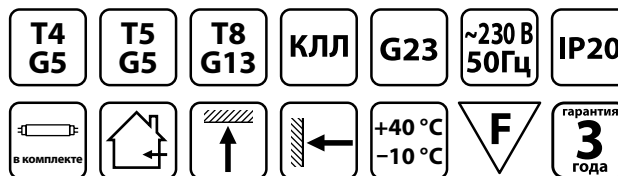

СВЕТИЛЬНИКИ СЕРИИ ЛПБ

EAC

Сертификат ТР ТС

Назначение

- Для общего освещения помещений.
- Для местной подсветки функциональных жилых зон (кухни, коридоры).

Применение

- Жилые помещения.
- Подсобные помещения (гаражи, подвалы).
- Общественные помещения (магазины, офисы).
- Подсветка в мебельных стенках, книжных шкафах, витринах.