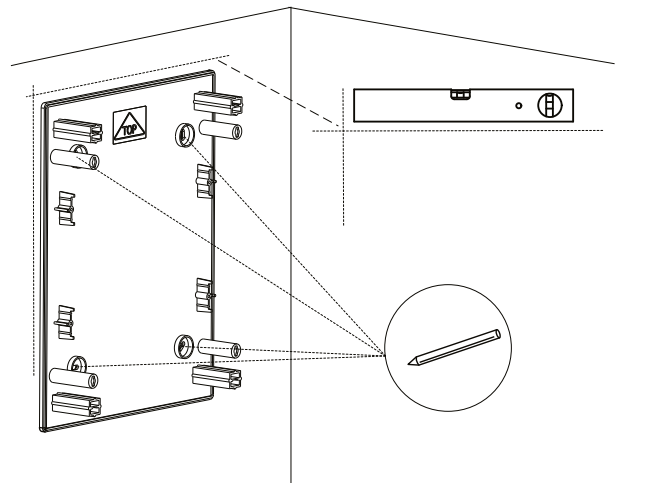

Габаритные и установочные размеры

Артикул	A (мм)	B (мм)	C (мм)	D (мм)	E (мм)
ux-2x12-n, ux-2x12-nw, ux-2m-n, ux-2m-nw	361	287	112	232	180
ux-3x12-n, ux-3x12-nw, ux-3m-n, ux-3m-nw	485	287	112	357	180
ux-4x12-n, ux-4x12-nw, ux-4m-n, ux-4m-nw, ux-2x12+1m-n, ux-2x12+1m-nw	652	287	112	482	180
ux-2x18-n, ux-2x18-nw, ux-2m-n-xl, ux-2m-nw-xl	361	396	112	232	289
ux-3x18-n, ux-3x18-nw, ux-3m-n-xl, ux-3m-nw-xl	526	396	112	357	289
ux-4x18-n, ux-4x18-nw, ux-4m-n-xl, ux-4m-nw-xl / ux-2x18+1m-n, ux-2x18+1m-nw	651	396	112	482	289
ux-1x24-n, ux-1x24-nw	236	503	112	107	396

Особенности эксплуатации и монтажа

1. Внешний монтаж.

2. Внутренний монтаж слаботочного щита.

3. Внутренний монтаж силового распределительного щита.

Типовая комплектация

Щит распределительный навесной «Unix» IP40