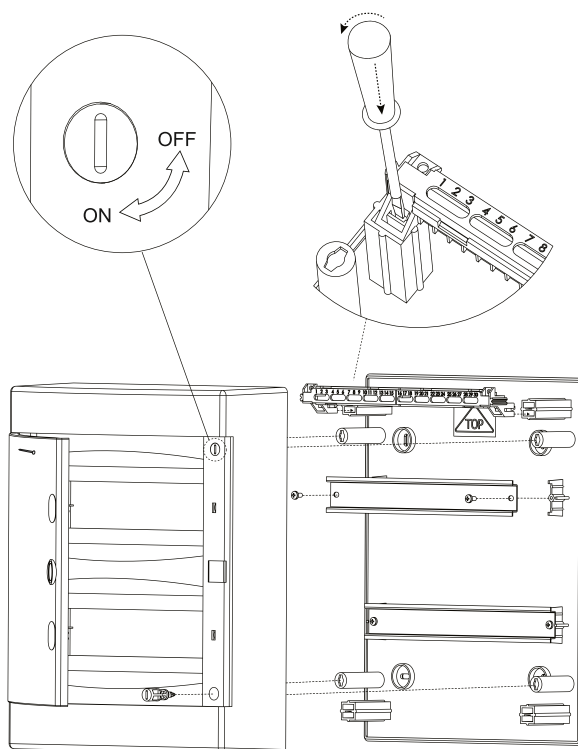

#### 1. Внешний монтаж.

## 2. Внутренний монтаж слаботочного щита.

Аксессуары приобретаются отдельно

## 3. Внутренний монтаж силового распределительного щита.

**Типовая комплектация**

Щит распределительный навесной «Unix» IP40

1. Основание бокса – 1 шт.
2. Защитный пластрон (лицевая панель) – 1 шт.
3. Установленные DIN-рейки – 1, 2, 3 или 4 шт. (в зависимости от кол-ва модулей).
4. Установленный шинный кожух с шинами N и PE – 1, 2, 3 или 4 шт. (в зависимости от кол-ва модулей).
5. Комплект крепления для монтажа на стену – 1 шт.