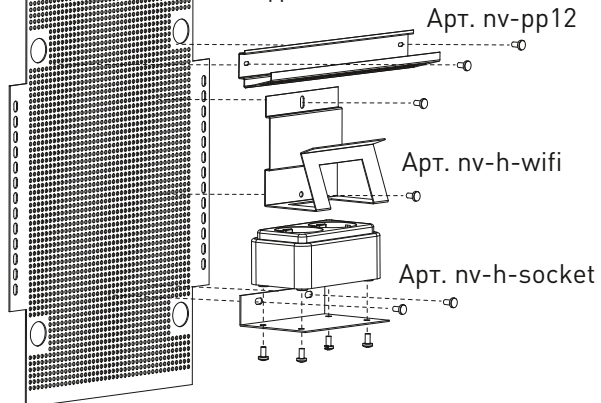

### Габаритные и установочные размеры

Артикул	A (мм)	B (мм)	C (мм)	D (мм)	E (мм)
ux-2x12-n, ux-2x12-nw, ux-2m-n, ux-2m-nw	361	287	112	232	180
ux-3x12-n, ux-3x12-nw, ux-3m-n, ux-3m-nw	485	287	112	357	180
ux-4x12-n, ux-4x12-nw, ux-4m-n, ux-4m-nw, ux-2x12+1m-n, ux-2x12+1m-nw	652	287	112	482	180
ux-2x18-n, ux-2x18-nw, ux-2m-n-xl, ux-2m-nw-xl	361	396	112	232	289
ux-3x18-n, ux-3x18-nw, ux-3m-n-xl, ux-3m-nw-xl	526	396	112	357	289
ux-4x18-n, ux-4x18-nw, ux-4m-n-xl, ux-4m-nw-xl / ux-2x18+1m-n, ux-2x18+1m-nw	651	396	112	482	289
ux-1x24-n, ux-1x24-nw	236	503	112	107	396

### Особенности эксплуатации и монтажа

#### 1. Внешний монтаж.

## 3. Внутренний монтаж силового распределительного щита.

**Типовая комплектация**

Щит распределительный навесной «Unix» IP40

1. Основание бокса – 1 шт.
2. Защитный пластрон (лицевая панель) – 1 шт.
3. Установленные DIN-рейки – 1, 2, 3 или 4 шт. (в зависимости от кол-ва модулей).
4. Установленный шинный кожух с шинами N и PE – 1, 2, 3 или 4 шт. (в зависимости от кол-ва модулей).
5. Комплект крепления для монтажа на стену – 1 шт.