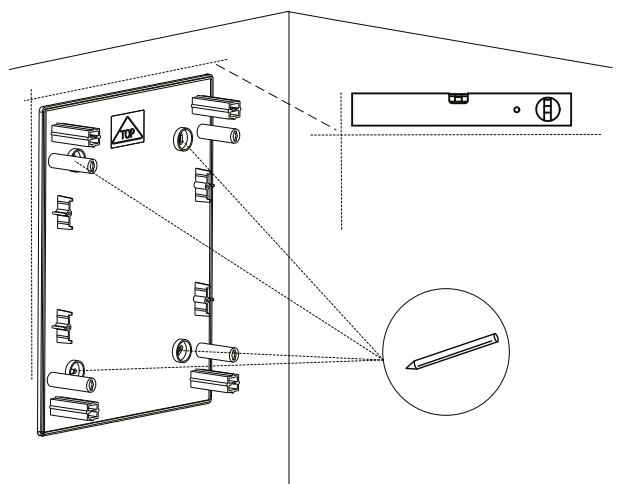

Особенности эксплуатации и монтажа

1. Внешний монтаж.