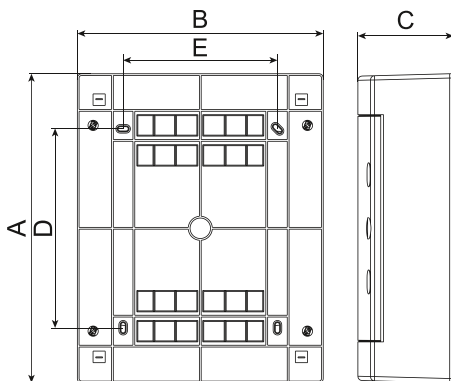

Габаритные и установочные размеры

Артикул	A (мм)	B (мм)	C (мм)	D (мм)	E (мм)
ux-2x12-n, ux-2x12-nw, ux-2m-n, ux-2m-nw	361	287	112	232	180
ux-3x12-n, ux-3x12-nw, ux-3m-n, ux-3m-nw	485	287	112	357	180
ux-4x12-n, ux-4x12-nw, ux-4m-n, ux-4m-nw, ux-2x12+1m-n, ux-2x12+1m-nw	652	287	112	482	180
ux-2x18-n, ux-2x18-nw, ux-2m-n-xl, ux-2m-nw-xl	361	396	112	232	289
ux-3x18-n, ux-3x18-nw, ux-3m-n-xl, ux-3m-nw-xl	526	396	112	357	289
ux-4x18-n, ux-4x18-nw, ux-4m-n-xl, ux-4m-nw-xl / ux-2x18+1m-n, ux-2x18+1m-nw	651	396	112	482	289
ux-1x24-n, ux-1x24-nw	236	503	112	107	396