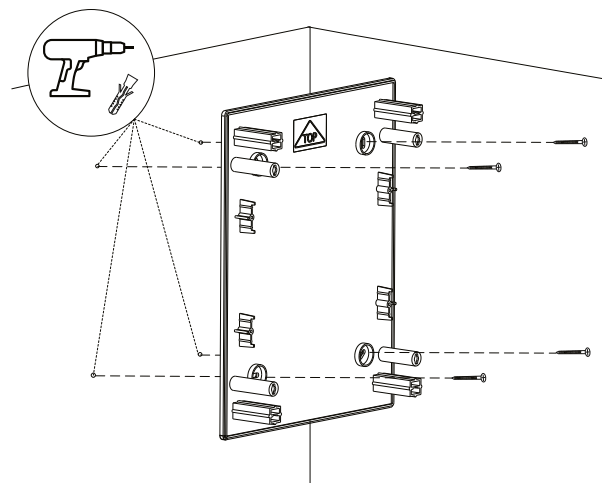

Особенности эксплуатации и монтажа

1. Внешний монтаж.