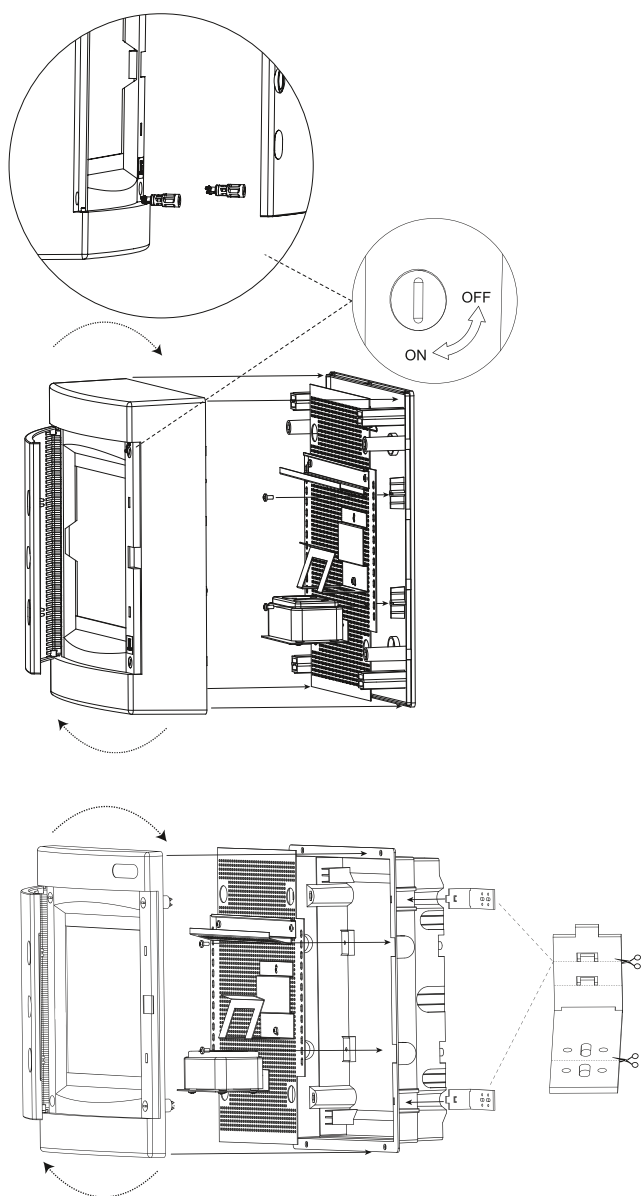

2. Внутренний монтаж слаботочного щита.