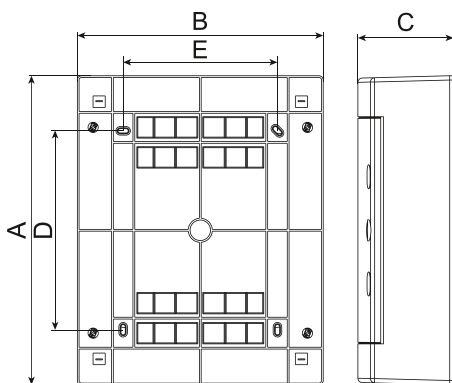

ТЕХНИЧЕСКИЕ ХАРАКТЕРИСТИКИ

Параметры	Значения
Номинальное напряжение, В	230/400
Номинальный ток, А	63
Материал корпуса	Пластик
Класс ударопрочности	IK07
Цвет корпуса	Белый
Способ установки	Навесной
Температура эксплуатации	-25°C / +60°C
Степень защиты по ГОСТ 14254	IP40

Габаритные и установочные размеры