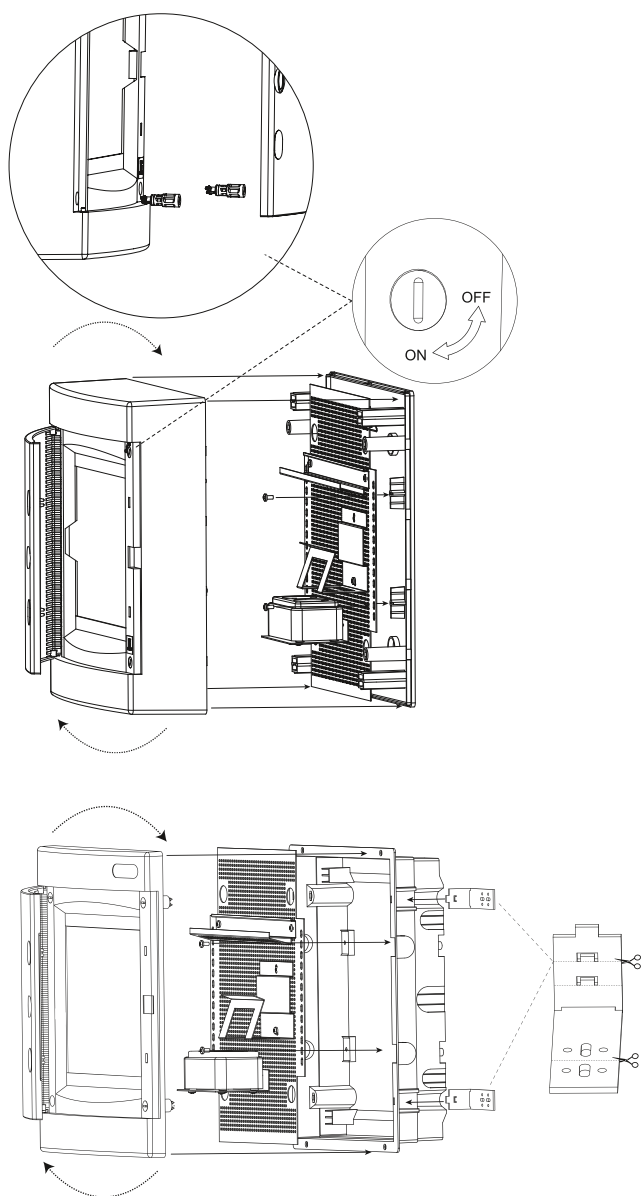

ТЕХНИЧЕСКИЕ ХАРАКТЕРИСТИКИ

Параметры	Значения
Номинальное напряжение, В	230/400
Номинальный ток, А	63
Материал корпуса	Пластик
Класс ударопрочности	IK07
Цвет корпуса	Белый
Способ установки	Навесной
Температура эксплуатации	-25°C / +60°C
Степень защиты по ГОСТ 14254	IP40

Габаритные и установочные размеры

Артикул	A (мм)	B (мм)	C (мм)	D (мм)	E (мм)
ux-2x12-n, ux-2x12-nw, ux-2m-n, ux-2m-nw	361	287	112	232	180
ux-3x12-n, ux-3x12-nw, ux-3m-n, ux-3m-nw	485	287	112	357	180
ux-4x12-n, ux-4x12-nw, ux-4m-n, ux-4m-nw, ux-2x12+1m-n, ux-2x12+1m-nw	652	287	112	482	180
ux-2x18-n, ux-2x18-nw, ux-2m-n-xl, ux-2m-nw-xl	361	396	112	232	289
ux-3x18-n, ux-3x18-nw, ux-3m-n-xl, ux-3m-nw-xl	526	396	112	357	289
ux-4x18-n, ux-4x18-nw, ux-4m-n-xl, ux-4m-nw-xl / ux-2x18+1m-n, ux-2x18+1m-nw	651	396	112	482	289
ux-1x24-n, ux-1x24-nw	236	503	112	107	396

Особенности эксплуатации и монтажа

1. Внешний монтаж.

2. Внутренний монтаж слаботочного щита.

3. Внутренний монтаж силового распределительного щита.

Типовая комплектация

Щит распределительный навесной «Unix» IP40

1. Основание бокса – 1 шт.
2. Защитный пластрон (лицевая панель) – 1 шт.
3. Установленные DIN-рейки – 1, 2, 3 или 4 шт. (в зависимости от кол-ва модулей).
4. Установленный шинный кожух с шинами N и PE – 1, 2, 3 или 4 шт. (в зависимости от кол-ва модулей).
5. Комплект крепления для монтажа на стену – 1 шт.