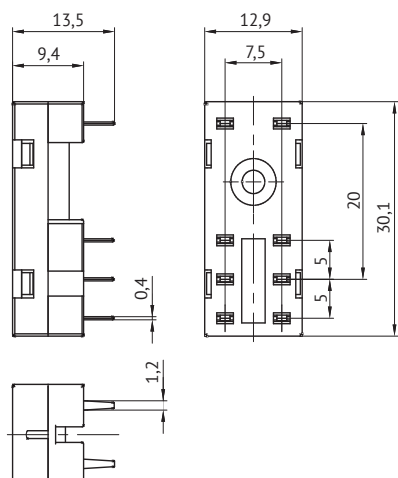

### Структура условного обозначения

OptiRel G RR 95 - 5 2 - 230 - 10 - V

1
2
3
4
5
6
8
9

1	Наименование продуктовой линейки	OptiRel G
2	Наименование типа изделия	RR — Розетка для реле
3	Серия	95
4	Типоисполнение	0; 1; 5; 8 — Расположение контактов
5	Число групп контактов главной цепи	2
6	Номинальное напряжение питания, В	230
7	Род тока цепи питания	(пусто) — переменный ток AC
8	Номинальный ток главной цепи, А	10
9	Тип зажимов внешних переходников	V — винтовой

Номинальное напряжение 230 В AC

Упаковка — 10 шт.

Наименование	Артикул	Совместимые позиции реле OptiRel G RP40	Совместимые позиции реле OptiRel G RP41
OptiRel G RR95-02-230-10-V	281173	OptiRel G RP40-52	OptiRel G RP41-51
OptiRel G RR95-12-230-10	281174		OptiRel G RP41-52
OptiRel G RR95-52-230-10-P	281175		
OptiRel G RR95-82-230-10-V	281176		

### Технические характеристики

Серия	OptiRel G RR95
Номинальный ток главной цепи, А	10
Номинальное напряжение главной цепи, В	230
Напряжение питания	5–230 AC/DC
Максимальный размер провода, одножильного и многожильного, мм	1x4
Момент затягивания винта Н*м	0,6
Длина зачистки кабеля, мм	7
Электрическая прочность изоляция между выводами присоединения цепи управления и главной цепи, кВ	5
Степень защиты по ГОСТ 14254	IP20

## Габаритные размеры (мм)

**OptiRel G RR95-12**

**OptiRel G RR95-82**

**OptiRel G RR95-52**

**OptiRel G RR95-02**