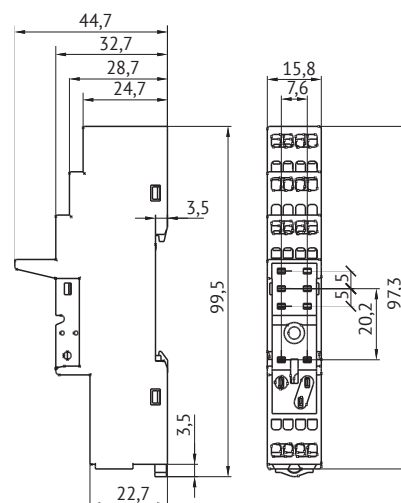

OptiRel G RR95-52