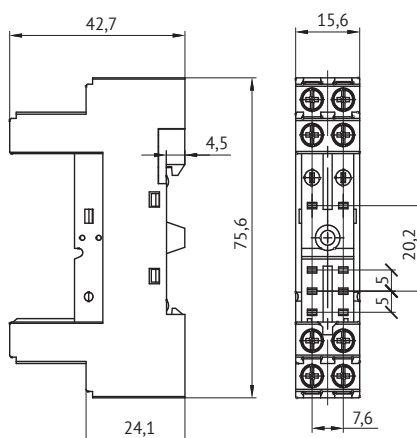

OptiRel G RR95-82