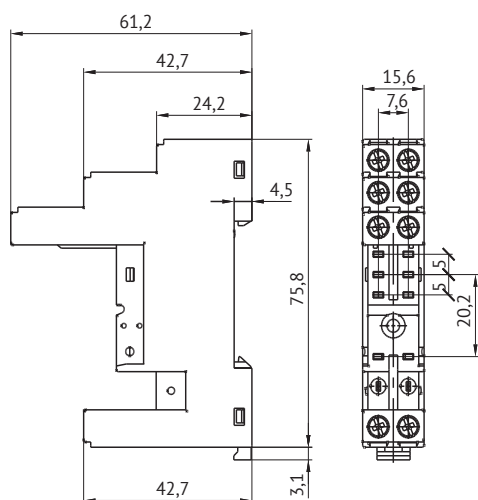

### Структура условного обозначения

OptiRel G RR 95 - 5 2 - 230 - 10 - V

1
2
3
4
5
6
8
9

1	Наименование продуктовой линейки	OptiRel G
2	Наименование типа изделия	RR — Розетка для реле
3	Серия	95
4	Типоисполнение	0; 1; 5; 8 — Расположение контактов
5	Число групп контактов главной цепи	2
6	Номинальное напряжение питания, В	230
7	Род тока цепи питания	(пусто) — переменный ток AC
8	Номинальный ток главной цепи, А	10
9	Тип зажимов внешних переходников	V — винтовой

Номинальное напряжение 230 В AC

Упаковка — 10 шт.

Наименование	Артикул	Совместимые позиции реле OptiRel G RP40	Совместимые позиции реле OptiRel G RP41
OptiRel G RR95-02-230-10-V	281173	OptiRel G RP40-52	OptiRel G RP41-51
OptiRel G RR95-12-230-10	281174		OptiRel G RP41-52
OptiRel G RR95-52-230-10-P	281175		
OptiRel G RR95-82-230-10-V	281176		

### Технические характеристики

Серия	OptiRel G RR95
Номинальный ток главной цепи, А	10
Номинальное напряжение главной цепи, В	230
Напряжение питания	5–230 AC/DC
Максимальный размер провода, одножильного и многожильного, мм	1x4
Момент затягивания винта Н*м	0,6
Длина зачистки кабеля, мм	7
Электрическая прочность изоляция между выводами присоединения цепи управления и главной цепи, кВ	5
Степень защиты по ГОСТ 14254	IP20

## Габаритные размеры (мм)

**OptiRel G RR95-12**

**OptiRel G RR95-82**

**OptiRel G RR95-52**

**OptiRel G RR95-02**