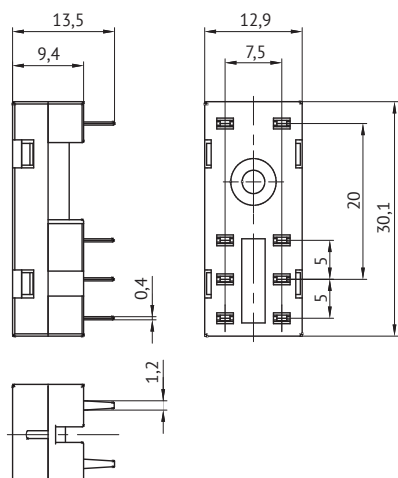

Габаритные размеры (мм)

OptiRel G RR95-12