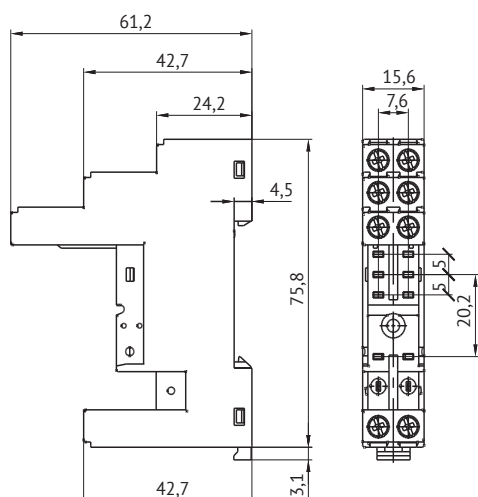

OptiRel G RR95-02

OptiRel G Аксессуары для серии RM48

В упаковке 10 шт.

	Наименование	Описание	Применение	Артикул
	OptiRel G 41-H1	Фиксатор для розетки серии OptiRel G RR95	Для розеток серии RR95-12	281183
	OptiRel G 41-H4	Фиксатор для розетки серии OptiRel G RR95	Для розеток серии RR95-02 и RR95-52	281185
	OptiRel G 41-H7	Фиксатор для розетки серии OptiRel G RR95	Для розеток серии RR95-02, RR95-52 и RR95-82	281187
	OptiRel G 40-H3	Фиксатор для розетки серии OptiRel G RR95	Для розеток серии RR95-12	281184
	OptiRel G 40-H6	Фиксатор для розетки серии OptiRel G RR95	Для розеток серии RR95-02, RR95-52 и RR95-82	281186
	OptiRel G 40-H8	Фиксатор для розетки серии OptiRel G RR95	Для всех типов розеток серии RR95	281188