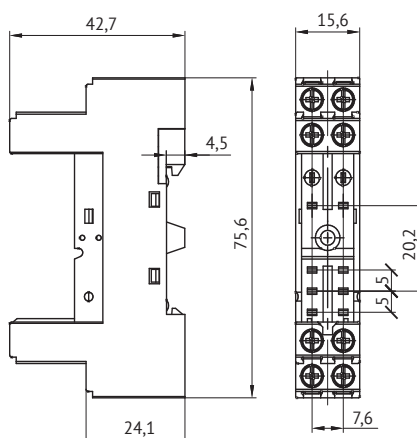

### Структура условного обозначения

OptiRel G RR 95 - 5 2 - 230 - 10 - V

1
2
3
4
5
6
8
9

1	Наименование продуктовой линейки	OptiRel G
2	Наименование типа изделия	RR — Розетка для реле
3	Серия	95
4	Типоисполнение	0; 1; 5; 8 — Расположение контактов
5	Число групп контактов главной цепи	2
6	Номинальное напряжение питания, В	230
7	Род тока цепи питания	(пусто) — переменный ток AC
8	Номинальный ток главной цепи, А	10
9	Тип зажимов внешних переходников	V — винтовой

Номинальное напряжение 230 В AC

Упаковка — 10 шт.

Наименование	Артикул	Совместимые позиции реле OptiRel G RP40	Совместимые позиции реле OptiRel G RP41
OptiRel G RR95-02-230-10-V	281173	OptiRel G RP40-52	OptiRel G RP41-51
OptiRel G RR95-12-230-10	281174		OptiRel G RP41-52
OptiRel G RR95-52-230-10-P	281175		
OptiRel G RR95-82-230-10-V	281176		

### Технические характеристики

Серия	OptiRel G RR95
Номинальный ток главной цепи, А	10
Номинальное напряжение главной цепи, В	230
Напряжение питания	5–230 AC/DC
Максимальный размер провода, одножильного и многожильного, мм	1x4
Момент затягивания винта Н*м	0,6
Длина зачистки кабеля, мм	7
Электрическая прочность изоляция между выводами присоединения цепи управления и главной цепи, кВ	5
Степень защиты по ГОСТ 14254	IP20

## Габаритные размеры (мм)

**OptiRel G RR95-12**

**OptiRel G RR95-82**

**OptiRel G RR95-52**

**OptiRel G RR95-02**