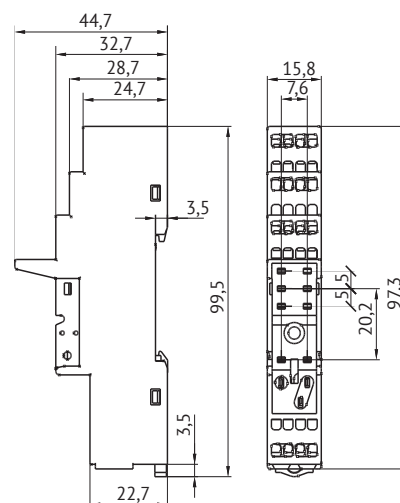

### Структура условного обозначения

OptiRel G RR 95 - 5 2 - 230 - 10 - V

1
2
3
4
5
6
8
9

1	Наименование продуктовой линейки	OptiRel G
2	Наименование типа изделия	RR — Розетка для реле
3	Серия	95
4	Типоисполнение	0; 1; 5; 8 — Расположение контактов
5	Число групп контактов главной цепи	2
6	Номинальное напряжение питания, В	230
7	Род тока цепи питания	(пусто) — переменный ток AC
8	Номинальный ток главной цепи, А	10
9	Тип зажимов внешних переходников	V — винтовой

Номинальное напряжение 230 В AC

Упаковка — 10 шт.

Наименование	Артикул	Совместимые позиции реле OptiRel G RP40	Совместимые позиции реле OptiRel G RP41
OptiRel G RR95-02-230-10-V	281173	OptiRel G RP40-52	OptiRel G RP41-51
OptiRel G RR95-12-230-10	281174		OptiRel G RP41-52
OptiRel G RR95-52-230-10-P	281175		
OptiRel G RR95-82-230-10-V	281176		

### Технические характеристики

Серия	OptiRel G RR95
Номинальный ток главной цепи, А	10
Номинальное напряжение главной цепи, В	230
Напряжение питания	5–230 AC/DC
Максимальный размер провода, одножильного и многожильного, мм	1x4
Момент затягивания винта Н*м	0,6
Длина зачистки кабеля, мм	7
Электрическая прочность изоляция между выводами присоединения цепи управления и главной цепи, кВ	5
Степень защиты по ГОСТ 14254	IP20

## Габаритные размеры (мм)

**OptiRel G RR95-12**

**OptiRel G RR95-82**

**OptiRel G RR95-52**

**OptiRel G RR95-02**