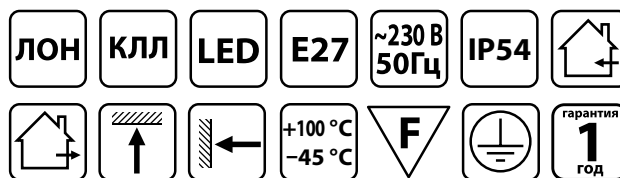

EAC

Сертификат TP TC

Преимущества

- Матовый рассеиватель создает мягкий свет.
- Степень защиты IP54 позволяет использовать светильники в помещениях с повышенным содержанием пыли и влаги.