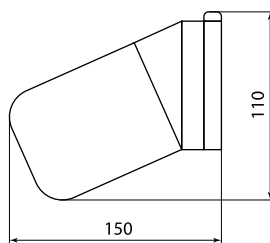

Упаковка

Артикул	Транспортная упаковка				
	Количество, шт.	Масса, кг	Габаритные размеры, мм		
			Длина	Ширина	Высота
SQ0303-0048	16	10,5	410	340	200
SQ0303-0049					
SQ0303-0050		15	500		220
SQ0321-0025	12	3,4	480	200	125

Габаритные размеры (мм)

SQ0303-0048

SQ0303-0050

SQ0303-0049