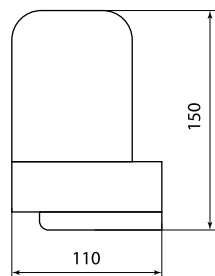

SQ0303-0050