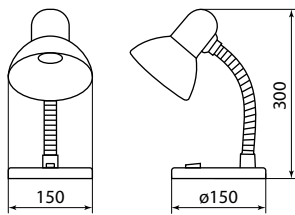

1

Изображение	Наименование	Артикул	Цвет	Комплектуется лампой	Источник света			Масса одного светильника, кг
					Тип используемой лампы	Максимальная мощность ЛОН, Вт	Тип цоколя	
	Светильник настольный на основании 60 Вт, E27, черный TDM	SQ0337-0110	черный	нет	ЛОН, КЛЛ, LED	60	E27	2,30
	Светильник настольный на основании 60 Вт, E27, серый TDM	SQ0337-0111	серый					

Упаковка

Артикул	Транспортная упаковка				
	Количество, шт.	Масса, кг	Габаритные размеры, мм		
			Ширина	Высота	Глубина
SQ0337-0102	12	13	440	560	230
SQ0337-0103					
SQ0337-0104					
SQ0337-0105					
SQ0337-0106					
SQ0337-0110	6	10,8	370	360	360
SQ0337-0111					

Габаритные размеры (мм)

SQ0337-0102, SQ0337-0103, SQ0337-0104,
SQ0337-0105, SQ0337-0106