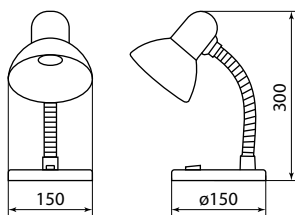

1

Изображение	Наименование	Артикул	Цвет	Комплектуется лампой	Источник света			Масса одного светильника, кг
					Тип используемой лампы	Максимальная мощность ЛОН, Вт	Тип цоколя	
	Светильник настольный на основании 60 Вт, E27, черный TDM	SQ0337-0110	черный	нет	ЛОН, КЛЛ, LED	60	E27	2,30
	Светильник настольный на основании 60 Вт, E27, серый TDM	SQ0337-0111	серый					

Упаковка

Артикул	Транспортная упаковка				
	Количество, шт.	Масса, кг	Габаритные размеры, мм		
			Ширина	Высота	Глубина
SQ0337-0102	12	13	440	560	230
SQ0337-0103					
SQ0337-0104					
SQ0337-0105					
SQ0337-0106					
SQ0337-0110	6	10,8	370	360	360
SQ0337-0111					

Габаритные размеры (мм)

SQ0337-0102, SQ0337-0103, SQ0337-0104,
SQ0337-0105, SQ0337-0106