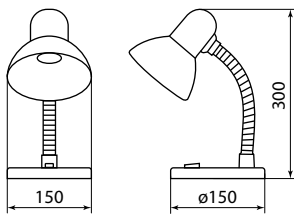

1

Изображение	Наименование	Артикул	Цвет	Комплектуется лампой	Источник света			Масса одного светильника, кг
					Тип используемой лампы	Максимальная мощность ЛОН, Вт	Тип цоколя	
	Светильник настольный на основании 60 Вт, E27, черный TDM	SQ0337-0110	черный	нет	ЛОН, КЛЛ, LED	60	E27	2,30
	Светильник настольный на основании 60 Вт, E27, серый TDM	SQ0337-0111	серый					

Упаковка

Артикул	Транспортная упаковка				
	Количество, шт.	Масса, кг	Габаритные размеры, мм		
			Ширина	Высота	Глубина
SQ0337-0102	12	13	440	560	230
SQ0337-0103					
SQ0337-0104					
SQ0337-0105					
SQ0337-0106					
SQ0337-0110	6	10,8	370	360	360
SQ0337-0111					

Габаритные размеры (мм)

SQ0337-0102, SQ0337-0103, SQ0337-0104,
SQ0337-0105, SQ0337-0106