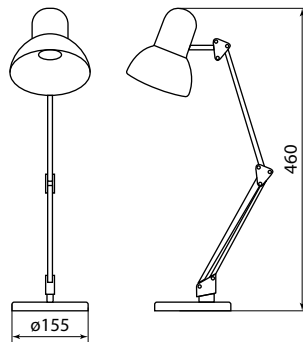

SQ0337-0110, SQ0337-0111