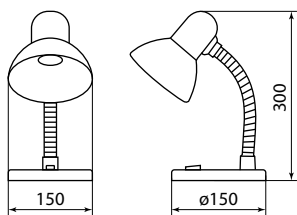

1

Изображение	Наименование	Артикул	Цвет	Комплектуется лампой	Источник света			Масса одного светильника, кг
					Тип используемой лампы	Максимальная мощность ЛОН, Вт	Тип цоколя	
	Светильник настольный на основании 60 Вт, E27, черный TDM	SQ0337-0110	черный	нет	ЛОН, КЛЛ, LED	60	E27	2,30
	Светильник настольный на основании 60 Вт, E27, серый TDM	SQ0337-0111	серый					

Упаковка

Артикул	Транспортная упаковка				
	Количество, шт.	Масса, кг	Габаритные размеры, мм		
			Ширина	Высота	Глубина
SQ0337-0102	12	13	440	560	230
SQ0337-0103					
SQ0337-0104					
SQ0337-0105					
SQ0337-0106					
SQ0337-0110	6	10,8	370	360	360
SQ0337-0111					

Габаритные размеры (мм)

SQ0337-0102, SQ0337-0103, SQ0337-0104,
SQ0337-0105, SQ0337-0106