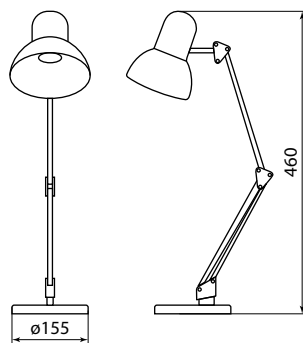

SQ0337-0110, SQ0337-0111