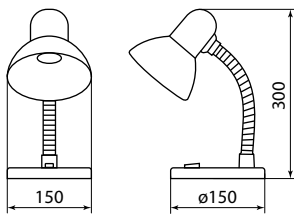

Изображение	Наименование	Артикул	Цвет	Комплектуется лампой	Источник света			Масса одного светильника, кг
					Тип используемой лампы	Максимальная мощность ЛОН, Вт	Тип цоколя	
	Светильник настольный на основании 60 Вт, E27, черный TDM	SQ0337-0110	черный	нет	ЛОН, КЛЛ, LED	60	E27	2,30
	Светильник настольный на основании 60 Вт, E27, серый TDM	SQ0337-0111	серый					

Упаковка

Артикул	Транспортная упаковка				
	Количество, шт.	Масса, кг	Габаритные размеры, мм		
			Ширина	Высота	Глубина
SQ0337-0102	12	13	440	560	230
SQ0337-0103					
SQ0337-0104					
SQ0337-0105					
SQ0337-0106					
SQ0337-0110	6	10,8	370	360	360
SQ0337-0111					

Габаритные размеры (мм)

SQ0337-0102, SQ0337-0103, SQ0337-0104,
SQ0337-0105, SQ0337-0106