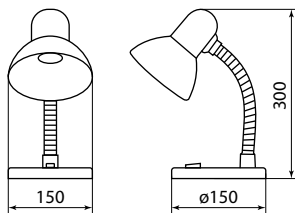

1

Изображение	Наименование	Артикул	Цвет	Комплектуется лампой	Источник света			Масса одного светильника, кг
					Тип используемой лампы	Максимальная мощность ЛОН, Вт	Тип цоколя	
	Светильник настольный на основании 60 Вт, E27, черный TDM	SQ0337-0110	черный	нет	ЛОН, КЛЛ, LED	60	E27	2,30
	Светильник настольный на основании 60 Вт, E27, серый TDM	SQ0337-0111	серый					

Упаковка

Артикул	Транспортная упаковка				
	Количество, шт.	Масса, кг	Габаритные размеры, мм		
			Ширина	Высота	Глубина
SQ0337-0102	12	13	440	560	230
SQ0337-0103					
SQ0337-0104					
SQ0337-0105					
SQ0337-0106					
SQ0337-0110	6	10,8	370	360	360
SQ0337-0111					

Габаритные размеры (мм)

SQ0337-0102, SQ0337-0103, SQ0337-0104,
SQ0337-0105, SQ0337-0106