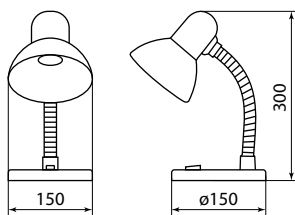

Изображение	Наименование	Артикул	Цвет	Комплектуется лампой	Источник света			Масса одного светильника, кг
					Тип используемой лампы	Максимальная мощность ЛОН, Вт	Тип цоколя	
	Светильник настольный на основании 60 Вт, E27, черный TDM	SQ0337-0110	черный	нет	ЛОН, КЛЛ, LED	60	E27	2,30
	Светильник настольный на основании 60 Вт, E27, серый TDM	SQ0337-0111	серый					

Упаковка

Артикул	Транспортная упаковка				
	Количество, шт.	Масса, кг	Габаритные размеры, мм		
			Ширина	Высота	Глубина
SQ0337-0102	12	13	440	560	230
SQ0337-0103					
SQ0337-0104					
SQ0337-0105					
SQ0337-0106					
SQ0337-0110	6	10,8	370	360	360
SQ0337-0111					

Габаритные размеры (мм)

SQ0337-0102, SQ0337-0103, SQ0337-0104,
SQ0337-0105, SQ0337-0106