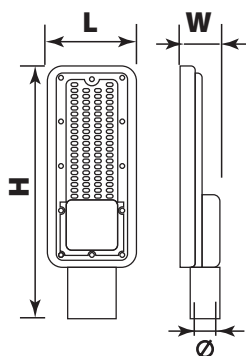

Светодиодные уличные светильники FL-LED Street

Светодиодные уличные светильники FL-LED Street торговой компании FOTON Lighting со встроенными светодиодными модулями предназначены для работы в сетях переменного тока напряжением 220В частоты 50Гц. Представлены в мощностях от 30Вт до 250Вт. Светильники изготавливаются по классу защиты от поражения электрическим током по ГОСТ 12.2.007.0-75. Светильники предназначены для освещения парковых зон, городских улиц и площадей. Запрещается использование данных светильников внутри помещений. Корпус светильника выполнен из металла и имеет специальную конструкцию для эффективного отвода тепла.

30 лет*

LED

СЕРИЯ FL-LED Street

МОЩНОСТЬ	30Вт / 50Вт / 70Вт / 100Вт / 150Вт / 200Вт / 250Вт
СВЕТОВОЙ ПОТОК	3000Лм / 5000Лм / 7000Лм / 10000Лм / 15000Лм 20000Лм / 25000Лм
ЦВЕТОВАЯ ТЕМПЕРАТУРА	2700К / 4500К / 6500К
ПОДКЛЮЧЕНИЕ	110-240В
ЕЕС	A+
ИНДЕКС ЦВЕТОПЕРЕДАЧИ	Ra≥80
МАТЕРИАЛ КОРПУСА	МЕТАЛЛ
СТАНДАРТ ЗАЩИТЫ	IP65
ЦВЕТ КОРПУСА	СЕРЫЙ
СРЕДНИЙ СРОК СЛУЖБЫ	30 лет (ПРИ РАБОТЕ ОКОЛО 3-Х ч/день)
ТЕМПЕРАТУРНЫЙ ДИАПАЗОН ЭКСПЛУАТАЦИИ	-25°С ДО + 40°С (ВНЕ ПОМЕЩЕНИЙ)

МОДЕЛЬ	МОЩНОСТЬ (Вт)	СВЕТОВОЙ ПОТОК (Лм)	ДЛИНА L(мм)	ВЫСОТА H(мм)	ШИРИНА W(мм)	ДИАМЕТР Ø(мм)	ЦВЕТОВАЯ ТЕМПЕРАТУРА(К)	НАПРЯЖЕНИЕ (В)	ШТРИХКОД	ВЕС (г)	КОЛ-ВО В УПАКОВКЕ
FL-LED Street 30W	30	3000	130	400	27	40	2700/4500/6500	110-240	4657352612854/612861/612878	610	30
FL-LED Street 50W	50	5000	130	400	27	40	2700/4500/6500	110-240	4657352612885/612892/612908	630	30
FL-LED Street 70W	70	7000	130	400	27	40	2700/4500/6500	110-240	4657352612915/612922/612939	630	30
FL-LED Street 100W	100	10000	145	460	27	50	2700/4500/6500	110-240	4657352612946/612953/612960	810	20
FL-LED Street 150W	150	15000	145	460	27	50	2700/4500/6500	110-240	4657352612977/612984/612991	820	20
FL-LED Street 200W	200	20000	175	525	30	50	2700/4500/6500	110-240	4657352614506/614513/614520		
FL-LED Street 250W	250	25000	185	663	30	50	2700/4500/6500	110-240	4657352614537/614544/614551		