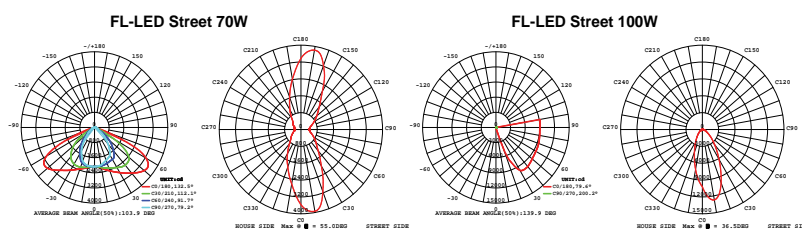

Светодиодные уличные светильники FL-LED Street

Светодиодные уличные светильники FL-LED Street торговой компании FOTON Lighting со встроенными светодиодными модулями предназначены для работы в сетях переменного тока напряжением 220В частоты 50Гц. Представлены в мощностях от 30Вт до 250Вт. Светильники изготавливаются по классу защиты от поражения электрическим током по ГОСТ 12.2.007.0-75. Светильники предназначены для освещения парковых зон, городских улиц и площадей. Запрещается использование данных светильников внутри помещений. Корпус светильника выполнен из металла и имеет специальную конструкцию для эффективного отвода тепла.

30 лет*

LED

СЕРИЯ FL-LED Street

МОЩНОСТЬ	30Вт / 50Вт / 70Вт / 100Вт / 150Вт / 200Вт / 250Вт
СВЕТОВОЙ ПОТОК	3000Лм / 5000Лм / 7000Лм / 10000Лм / 15000Лм 20000Лм / 25000Лм
ЦВЕТОВАЯ ТЕМПЕРАТУРА	2700К / 4500К / 6500К
ПОДКЛЮЧЕНИЕ	110-240В
ЕЕС	A+
ИНДЕКС ЦВЕТОПЕРЕДАЧИ	Ra≥80
МАТЕРИАЛ КОРПУСА	МЕТАЛЛ
СТАНДАРТ ЗАЩИТЫ	IP65
ЦВЕТ КОРПУСА	СЕРЫЙ
СРЕДНИЙ СРОК СЛУЖБЫ	30 лет (ПРИ РАБОТЕ ОКОЛО 3-Х ч/день)
ТЕМПЕРАТУРНЫЙ ДИАПАЗОН ЭКСПЛУАТАЦИИ	-25°С ДО + 40°С (ВНЕ ПОМЕЩЕНИЙ)

МОДЕЛЬ	МОЩНОСТЬ (Вт)	СВЕТОВОЙ ПОТОК (Лм)	ДЛИНА L(мм)	ВЫСОТА H(мм)	ШИРИНА W(мм)	ДИАМЕТР Ø(мм)	ЦВЕТОВАЯ ТЕМПЕРАТУРА(К)	НАПРЯЖЕНИЕ (В)	ШТРИХКОД	ВЕС (г)	КОЛ-ВО В УПАКОВКЕ
FL-LED Street 30W	30	3000	130	400	27	40	2700/4500/6500	110-240	4657352612854/612861/612878	610	30
FL-LED Street 50W	50	5000	130	400	27	40	2700/4500/6500	110-240	4657352612885/612892/612908	630	30
FL-LED Street 70W	70	7000	130	400	27	40	2700/4500/6500	110-240	4657352612915/612922/612939	630	30
FL-LED Street 100W	100	10000	145	460	27	50	2700/4500/6500	110-240	4657352612946/612953/612960	810	20
FL-LED Street 150W	150	15000	145	460	27	50	2700/4500/6500	110-240	4657352612977/612984/612991	820	20
FL-LED Street 200W	200	20000	175	525	30	50	2700/4500/6500	110-240	4657352614506/614513/614520		
FL-LED Street 250W	250	25000	185	663	30	50	2700/4500/6500	110-240	4657352614537/614544/614551		