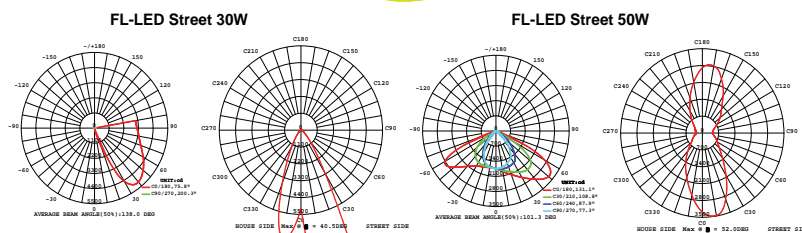

Светодиодные уличные светильники FL-LED Street

Светодиодные уличные светильники FL-LED Street торговой компании FOTON Lighting со встроенными светодиодными модулями предназначены для работы в сетях переменного тока напряжением 220В частоты 50Гц. Представлены в мощностях от 30Вт до 250Вт. Светильники изготавливаются по классу защиты от поражения электрическим током по ГОСТ 12.2.007.0-75. Светильники предназначены для освещения парковых зон, городских улиц и площадей. Запрещается использование данных светильников внутри помещений. Корпус светильника выполнен из металла и имеет специальную конструкцию для эффективного отвода тепла.

30 лет*

LED

СЕРИЯ FL-LED Street

МОЩНОСТЬ	30Вт / 50Вт / 70Вт / 100Вт / 150Вт / 200Вт / 250Вт
СВЕТОВОЙ ПОТОК	3000Лм / 5000Лм / 7000Лм / 10000Лм / 15000Лм 20000Лм / 25000Лм
ЦВЕТОВАЯ ТЕМПЕРАТУРА	2700К / 4500К / 6500К
ПОДКЛЮЧЕНИЕ	110-240В
ЕЕС	A+
ИНДЕКС ЦВЕТОПЕРЕДАЧИ	Ra≥80
МАТЕРИАЛ КОРПУСА	МЕТАЛЛ
СТАНДАРТ ЗАЩИТЫ	IP65
ЦВЕТ КОРПУСА	СЕРЫЙ
СРЕДНИЙ СРОК СЛУЖБЫ	30 лет (ПРИ РАБОТЕ ОКОЛО 3-Х ч/день)
ТЕМПЕРАТУРНЫЙ ДИАПАЗОН ЭКСПЛУАТАЦИИ	-25°С ДО + 40°С (ВНЕ ПОМЕЩЕНИЙ)

МОДЕЛЬ	МОЩНОСТЬ (Вт)	СВЕТОВОЙ ПОТОК (Лм)	ДЛИНА L(мм)	ВЫСОТА H(мм)	ШИРИНА W(мм)	ДИАМЕТР Ø(мм)	ЦВЕТОВАЯ ТЕМПЕРАТУРА(К)	НАПРЯЖЕНИЕ (В)	ШТРИХКОД	ВЕС (г)	КОЛ-ВО В УПАКОВКЕ
FL-LED Street 30W	30	3000	130	400	27	40	2700/4500/6500	110-240	4657352612854/612861/612878	610	30
FL-LED Street 50W	50	5000	130	400	27	40	2700/4500/6500	110-240	4657352612885/612892/612908	630	30
FL-LED Street 70W	70	7000	130	400	27	40	2700/4500/6500	110-240	4657352612915/612922/612939	630	30
FL-LED Street 100W	100	10000	145	460	27	50	2700/4500/6500	110-240	4657352612946/612953/612960	810	20
FL-LED Street 150W	150	15000	145	460	27	50	2700/4500/6500	110-240	4657352612977/612984/612991	820	20
FL-LED Street 200W	200	20000	175	525	30	50	2700/4500/6500	110-240	4657352614506/614513/614520		
FL-LED Street 250W	250	25000	185	663	30	50	2700/4500/6500	110-240	4657352614537/614544/614551		