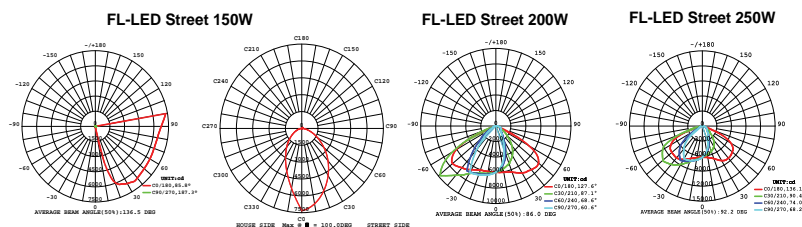

Светодиодные уличные светильники FL-LED Street

Светодиодные уличные светильники FL-LED Street торговой компании FOTON Lighting со встроенными светодиодными модулями предназначены для работы в сетях переменного тока напряжением 220В частоты 50Гц. Представлены в мощностях от 30Вт до 250Вт. Светильники изготавливаются по классу защиты от поражения электрическим током по ГОСТ 12.2.007.0-75. Светильники предназначены для освещения парковых зон, городских улиц и площадей. Запрещается использование данных светильников внутри помещений. Корпус светильника выполнен из металла и имеет специальную конструкцию для эффективного отвода тепла.

30 лет*

LED

СЕРИЯ FL-LED Street

МОЩНОСТЬ	30Вт / 50Вт / 70Вт / 100Вт / 150Вт / 200Вт / 250Вт
СВЕТОВОЙ ПОТОК	3000Лм / 5000Лм / 7000Лм / 10000Лм / 15000Лм 20000Лм / 25000Лм
ЦВЕТОВАЯ ТЕМПЕРАТУРА	2700К / 4500К / 6500К
ПОДКЛЮЧЕНИЕ	110-240В
ЕЕС	A+
ИНДЕКС ЦВЕТОПЕРЕДАЧИ	Ra≥80
МАТЕРИАЛ КОРПУСА	МЕТАЛЛ
СТАНДАРТ ЗАЩИТЫ	IP65
ЦВЕТ КОРПУСА	СЕРЫЙ
СРЕДНИЙ СРОК СЛУЖБЫ	30 лет (ПРИ РАБОТЕ ОКОЛО 3-Х ч/день)
ТЕМПЕРАТУРНЫЙ ДИАПАЗОН ЭКСПЛУАТАЦИИ	-25°С ДО + 40°С (ВНЕ ПОМЕЩЕНИЙ)

МОДЕЛЬ	МОЩНОСТЬ (Вт)	СВЕТОВОЙ ПОТОК (Лм)	ДЛИНА L(мм)	ВЫСОТА H(мм)	ШИРИНА W(мм)	ДИАМЕТР Ø(мм)	ЦВЕТОВАЯ ТЕМПЕРАТУРА(К)	НАПРЯЖЕНИЕ (В)	ШТРИХКОД	ВЕС (г)	КОЛ-ВО В УПАКОВКЕ
FL-LED Street 30W	30	3000	130	400	27	40	2700/4500/6500	110-240	4657352612854/612861/612878	610	30
FL-LED Street 50W	50	5000	130	400	27	40	2700/4500/6500	110-240	4657352612885/612892/612908	630	30
FL-LED Street 70W	70	7000	130	400	27	40	2700/4500/6500	110-240	4657352612915/612922/612939	630	30
FL-LED Street 100W	100	10000	145	460	27	50	2700/4500/6500	110-240	4657352612946/612953/612960	810	20
FL-LED Street 150W	150	15000	145	460	27	50	2700/4500/6500	110-240	4657352612977/612984/612991	820	20
FL-LED Street 200W	200	20000	175	525	30	50	2700/4500/6500	110-240	4657352614506/614513/614520		
FL-LED Street 250W	250	25000	185	663	30	50	2700/4500/6500	110-240	4657352614537/614544/614551		