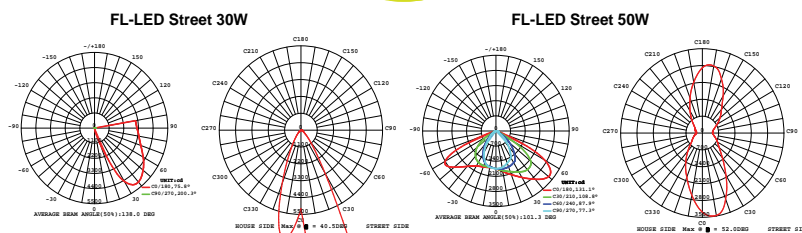

Светодиодные уличные светильники FL-LED Street

Светодиодные уличные светильники FL-LED Street торговой компании FOTON Lighting со встроенными светодиодными модулями предназначены для работы в сетях переменного тока напряжением 220В частоты 50Гц. Представлены в мощностях от 30Вт до 250Вт. Светильники изготавливаются по классу защиты от поражения электрическим током по ГОСТ 12.2.007.0-75. Светильники предназначены для освещения парковых зон, городских улиц и площадей. Запрещается использование данных светильников внутри помещений. Корпус светильника выполнен из металла и имеет специальную конструкцию для эффективного отвода тепла.

СЕРИЯ

FL-LED Street

30 лет*

LED

МОЩНОСТЬ	30Вт / 50Вт / 70Вт / 100Вт / 150Вт / 200Вт / 250Вт
СВЕТОВОЙ ПОТОК	3000Лм / 5000Лм / 7000Лм / 10000Лм / 15000Лм 20000Лм / 25000Лм
ЦВЕТОВАЯ ТЕМПЕРАТУРА	2700К / 4500К / 6500К
ПОДКЛЮЧЕНИЕ	110-240В
ЕЕС	A+
ИНДЕКС ЦВЕТОПЕРЕДАЧИ	Ra≥80
МАТЕРИАЛ КОРПУСА	МЕТАЛЛ
СТАНДАРТ ЗАЩИТЫ	IP65
ЦВЕТ КОРПУСА	СЕРЫЙ
СРЕДНИЙ СРОК СЛУЖБЫ	30 лет (ПРИ РАБОТЕ ОКОЛО 3-Х ч/день)
ТЕМПЕРАТУРНЫЙ ДИАПАЗОН ЭКСПЛУАТАЦИИ	-25°С ДО + 40°С (ВНЕ ПОМЕЩЕНИЙ)

МОДЕЛЬ	МОЩНОСТЬ (Вт)	СВЕТОВОЙ ПОТОК (Лм)	ДЛИНА L(мм)	ВЫСОТА H(мм)	ШИРИНА W(мм)	ДИАМЕТР Ø(мм)	ЦВЕТОВАЯ ТЕМПЕРАТУРА(К)	НАПРЯЖЕНИЕ (В)	ШТРИХКОД	ВЕС (г)	КОЛ-ВО В УПАКОВКЕ
FL-LED Street 30W	30	3000	130	400	27	40	2700/4500/6500	110-240	4657352612854/612861/612878	610	30
FL-LED Street 50W	50	5000	130	400	27	40	2700/4500/6500	110-240	4657352612885/612892/612908	630	30
FL-LED Street 70W	70	7000	130	400	27	40	2700/4500/6500	110-240	4657352612915/612922/612939	630	30
FL-LED Street 100W	100	10000	145	460	27	50	2700/4500/6500	110-240	4657352612946/612953/612960	810	20
FL-LED Street 150W	150	15000	145	460	27	50	2700/4500/6500	110-240	4657352612977/612984/612991	820	20
FL-LED Street 200W	200	20000	175	525	30	50	2700/4500/6500	110-240	4657352614506/614513/614520		
FL-LED Street 250W	250	25000	185	663	30	50	2700/4500/6500	110-240	4657352614537/614544/614551		