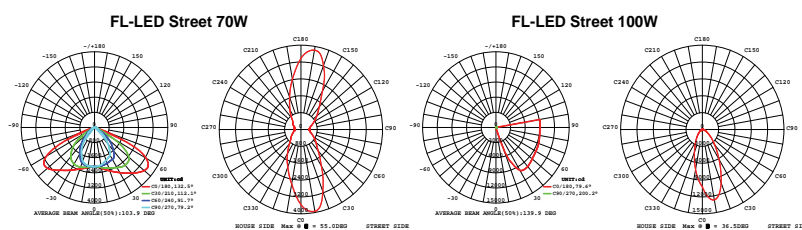

Светодиодные уличные светильники FL-LED Street

Светодиодные уличные светильники FL-LED Street торговой компании FOTON Lighting со встроенными светодиодными модулями предназначены для работы в сетях переменного тока напряжением 220В частоты 50Гц. Представлены в мощностях от 30Вт до 250Вт. Светильники изготавливаются по классу защиты от поражения электрическим током по ГОСТ 12.2.007.0-75. Светильники предназначены для освещения парковых зон, городских улиц и площадей. Запрещается использование данных светильников внутри помещений. Корпус светильника выполнен из металла и имеет специальную конструкцию для эффективного отвода тепла.

СЕРИЯ

FL-LED Street

30 лет*

LED

МОЩНОСТЬ	30Вт / 50Вт / 70Вт / 100Вт / 150Вт / 200Вт / 250Вт
СВЕТОВОЙ ПОТОК	3000Лм / 5000Лм / 7000Лм / 10000Лм / 15000Лм 20000Лм / 25000Лм
ЦВЕТОВАЯ ТЕМПЕРАТУРА	2700К / 4500К / 6500К
ПОДКЛЮЧЕНИЕ	110-240В
ЕЕС	A+
ИНДЕКС ЦВЕТОПЕРЕДАЧИ	Ra≥80
МАТЕРИАЛ КОРПУСА	МЕТАЛЛ
СТАНДАРТ ЗАЩИТЫ	IP65
ЦВЕТ КОРПУСА	СЕРЫЙ
СРЕДНИЙ СРОК СЛУЖБЫ	30 лет (ПРИ РАБОТЕ ОКОЛО 3-Х ч/день)
ТЕМПЕРАТУРНЫЙ ДИАПАЗОН ЭКСПЛУАТАЦИИ	-25°С ДО + 40°С (ВНЕ ПОМЕЩЕНИЙ)

МОДЕЛЬ	МОЩНОСТЬ (Вт)	СВЕТОВОЙ ПОТОК (Лм)	ДЛИНА L(мм)	ВЫСОТА H(мм)	ШИРИНА W(мм)	ДИАМЕТР Ø(мм)	ЦВЕТОВАЯ ТЕМПЕРАТУРА(К)	НАПРЯЖЕНИЕ (В)	ШТРИХКОД	ВЕС (г)	КОЛ-ВО В УПАКОВКЕ
FL-LED Street 30W	30	3000	130	400	27	40	2700/4500/6500	110-240	4657352612854/612861/612878	610	30
FL-LED Street 50W	50	5000	130	400	27	40	2700/4500/6500	110-240	4657352612885/612892/612908	630	30
FL-LED Street 70W	70	7000	130	400	27	40	2700/4500/6500	110-240	4657352612915/612922/612939	630	30
FL-LED Street 100W	100	10000	145	460	27	50	2700/4500/6500	110-240	4657352612946/612953/612960	810	20
FL-LED Street 150W	150	15000	145	460	27	50	2700/4500/6500	110-240	4657352612977/612984/612991	820	20
FL-LED Street 200W	200	20000	175	525	30	50	2700/4500/6500	110-240	4657352614506/614513/614520		
FL-LED Street 250W	250	25000	185	663	30	50	2700/4500/6500	110-240	4657352614537/614544/614551		