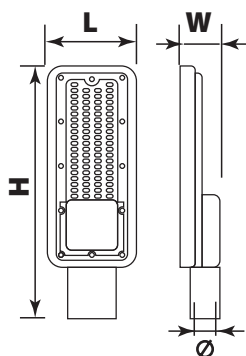

Светодиодные уличные светильники FL-LED Street

Светодиодные уличные светильники FL-LED Street торговой компании FOTON Lighting со встроенными светодиодными модулями предназначены для работы в сетях переменного тока напряжением 220В частоты 50Гц. Представлены в мощностях от 30Вт до 250Вт. Светильники изготавливаются по классу защиты от поражения электрическим током по ГОСТ 12.2.007.0-75. Светильники предназначены для освещения парковых зон, городских улиц и площадей. Запрещается использование данных светильников внутри помещений. Корпус светильника выполнен из металла и имеет специальную конструкцию для эффективного отвода тепла.

СЕРИЯ

FL-LED Street

30 лет*

LED

МОЩНОСТЬ	30Вт / 50Вт / 70Вт / 100Вт / 150Вт / 200Вт / 250Вт
СВЕТОВОЙ ПОТОК	3000Лм / 5000Лм / 7000Лм / 10000Лм / 15000Лм 20000Лм / 25000Лм
ЦВЕТОВАЯ ТЕМПЕРАТУРА	2700К / 4500К / 6500К
ПОДКЛЮЧЕНИЕ	110-240В
ЕЕС	A+
ИНДЕКС ЦВЕТОПЕРЕДАЧИ	Ra≥80
МАТЕРИАЛ КОРПУСА	МЕТАЛЛ
СТАНДАРТ ЗАЩИТЫ	IP65
ЦВЕТ КОРПУСА	СЕРЫЙ
СРЕДНИЙ СРОК СЛУЖБЫ	30 лет (ПРИ РАБОТЕ ОКОЛО 3-Х ч/день)
ТЕМПЕРАТУРНЫЙ ДИАПАЗОН ЭКСПЛУАТАЦИИ	-25°С ДО + 40°С (ВНЕ ПОМЕЩЕНИЙ)

МОДЕЛЬ	МОЩНОСТЬ (Вт)	СВЕТОВОЙ ПОТОК (Лм)	ДЛИНА L(мм)	ВЫСОТА H(мм)	ШИРИНА W(мм)	ДИАМЕТР Ø(мм)	ЦВЕТОВАЯ ТЕМПЕРАТУРА(К)	НАПРЯЖЕНИЕ (В)	ШТРИХКОД	ВЕС (г)	КОЛ-ВО В УПАКОВКЕ
FL-LED Street 30W	30	3000	130	400	27	40	2700/4500/6500	110-240	4657352612854/612861/612878	610	30
FL-LED Street 50W	50	5000	130	400	27	40	2700/4500/6500	110-240	4657352612885/612892/612908	630	30
FL-LED Street 70W	70	7000	130	400	27	40	2700/4500/6500	110-240	4657352612915/612922/612939	630	30
FL-LED Street 100W	100	10000	145	460	27	50	2700/4500/6500	110-240	4657352612946/612953/612960	810	20
FL-LED Street 150W	150	15000	145	460	27	50	2700/4500/6500	110-240	4657352612977/612984/612991	820	20
FL-LED Street 200W	200	20000	175	525	30	50	2700/4500/6500	110-240	4657352614506/614513/614520		
FL-LED Street 250W	250	25000	185	663	30	50	2700/4500/6500	110-240	4657352614537/614544/614551		