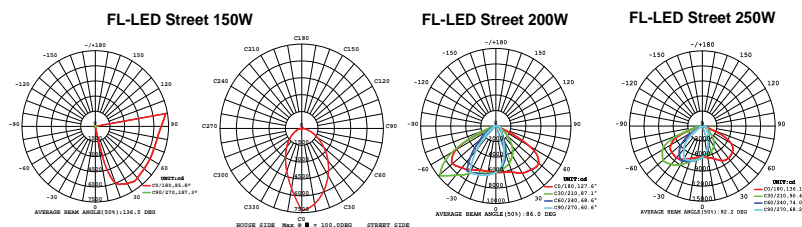

Светодиодные уличные светильники FL-LED Street

Светодиодные уличные светильники FL-LED Street торговой компании FOTON Lighting со встроенными светодиодными модулями предназначены для работы в сетях переменного тока напряжением 220В частоты 50Гц. Представлены в мощностях от 30Вт до 250Вт. Светильники изготавливаются по классу защиты от поражения электрическим током по ГОСТ 12.2.007.0-75. Светильники предназначены для освещения парковых зон, городских улиц и площадей. Запрещается использование данных светильников внутри помещений. Корпус светильника выполнен из металла и имеет специальную конструкцию для эффективного отвода тепла.

СЕРИЯ

FL-LED Street

30 лет*

LED

МОЩНОСТЬ	30Вт / 50Вт / 70Вт / 100Вт / 150Вт / 200Вт / 250Вт
СВЕТОВОЙ ПОТОК	3000Лм / 5000Лм / 7000Лм / 10000Лм / 15000Лм 20000Лм / 25000Лм
ЦВЕТОВАЯ ТЕМПЕРАТУРА	2700К / 4500К / 6500К
ПОДКЛЮЧЕНИЕ	110-240В
ЕЕС	A+
ИНДЕКС ЦВЕТОПЕРЕДАЧИ	Ra≥80
МАТЕРИАЛ КОРПУСА	МЕТАЛЛ
СТАНДАРТ ЗАЩИТЫ	IP65
ЦВЕТ КОРПУСА	СЕРЫЙ
СРЕДНИЙ СРОК СЛУЖБЫ	30 лет (ПРИ РАБОТЕ ОКОЛО 3-Х ч/день)
ТЕМПЕРАТУРНЫЙ ДИАПАЗОН ЭКСПЛУАТАЦИИ	-25°С ДО + 40°С (ВНЕ ПОМЕЩЕНИЙ)

МОДЕЛЬ	МОЩНОСТЬ (Вт)	СВЕТОВОЙ ПОТОК (Лм)	ДЛИНА L(мм)	ВЫСОТА H(мм)	ШИРИНА W(мм)	ДИАМЕТР Ø(мм)	ЦВЕТОВАЯ ТЕМПЕРАТУРА(К)	НАПРЯЖЕНИЕ (В)	ШТРИХКОД	ВЕС (г)	КОЛ-ВО В УПАКОВКЕ
FL-LED Street 30W	30	3000	130	400	27	40	2700/4500/6500	110-240	4657352612854/612861/612878	610	30
FL-LED Street 50W	50	5000	130	400	27	40	2700/4500/6500	110-240	4657352612885/612892/612908	630	30
FL-LED Street 70W	70	7000	130	400	27	40	2700/4500/6500	110-240	4657352612915/612922/612939	630	30
FL-LED Street 100W	100	10000	145	460	27	50	2700/4500/6500	110-240	4657352612946/612953/612960	810	20
FL-LED Street 150W	150	15000	145	460	27	50	2700/4500/6500	110-240	4657352612977/612984/612991	820	20
FL-LED Street 200W	200	20000	175	525	30	50	2700/4500/6500	110-240	4657352614506/614513/614520		
FL-LED Street 250W	250	25000	185	663	30	50	2700/4500/6500	110-240	4657352614537/614544/614551		