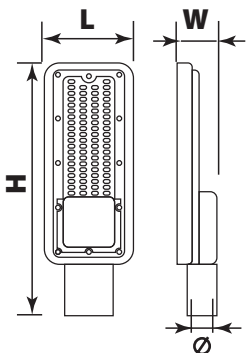

Светодиодные уличные светильники FL-LED Street

Светодиодные уличные светильники FL-LED Street торговой компании FOTON Lighting со встроенными светодиодными модулями предназначены для работы в сетях переменного тока напряжением 220В частоты 50Гц. Представлены в мощностях от 30Вт до 250Вт. Светильники изготавливаются по классу защиты от поражения электрическим током по ГОСТ 12.2.007.0-75. Светильники предназначены для освещения парковых зон, городских улиц и площадей. Запрещается использование данных светильников внутри помещений. Корпус светильника выполнен из металла и имеет специальную конструкцию для эффективного отвода тепла.

СЕРИЯ FL-LED Street

МОЩНОСТЬ	30Вт / 50Вт / 70Вт / 100Вт / 150Вт / 200Вт / 250Вт
СВЕТОВОЙ ПОТОК	3000Лм / 5000Лм / 7000Лм / 10000Лм / 15000Лм 20000Лм / 25000Лм
ЦВЕТОВАЯ ТЕМПЕРАТУРА	2700К / 4500К / 6500К
ПОДКЛЮЧЕНИЕ	110-240В
ЕЕС	A+
ИНДЕКС ЦВЕТОПЕРЕДАЧИ	Ra≥80
МАТЕРИАЛ КОРПУСА	МЕТАЛЛ
СТАНДАРТ ЗАЩИТЫ	IP65
ЦВЕТ КОРПУСА	СЕРЫЙ
СРЕДНИЙ СРОК СЛУЖБЫ	30 лет (ПРИ РАБОТЕ ОКОЛО 3-Х ч/день)
ТЕМПЕРАТУРНЫЙ ДИАПАЗОН ЭКСПЛУАТАЦИИ	-25°С ДО + 40°С (ВНЕ ПОМЕЩЕНИЙ)

МОДЕЛЬ	МОЩНОСТЬ (Вт)	СВЕТОВОЙ ПОТОК (Лм)	ДЛИНА L(мм)	ВЫСОТА H(мм)	ШИРИНА W(мм)	ДИАМЕТР Ø(мм)	ЦВЕТОВАЯ ТЕМПЕРАТУРА(К)	НАПРЯЖЕНИЕ (В)	ШТРИХКОД	ВЕС (г)	КОЛ-ВО В УПАКОВКЕ
FL-LED Street 30W	30	3000	130	400	27	40	2700/4500/6500	110-240	4657352612854/612861/612878	610	30
FL-LED Street 50W	50	5000	130	400	27	40	2700/4500/6500	110-240	4657352612885/612892/612908	630	30
FL-LED Street 70W	70	7000	130	400	27	40	2700/4500/6500	110-240	4657352612915/612922/612939	630	30
FL-LED Street 100W	100	10000	145	460	27	50	2700/4500/6500	110-240	4657352612946/612953/612960	810	20
FL-LED Street 150W	150	15000	145	460	27	50	2700/4500/6500	110-240	4657352612977/612984/612991	820	20
FL-LED Street 200W	200	20000	175	525	30	50	2700/4500/6500	110-240	4657352614506/614513/614520		
FL-LED Street 250W	250	25000	185	663	30	50	2700/4500/6500	110-240	4657352614537/614544/614551		