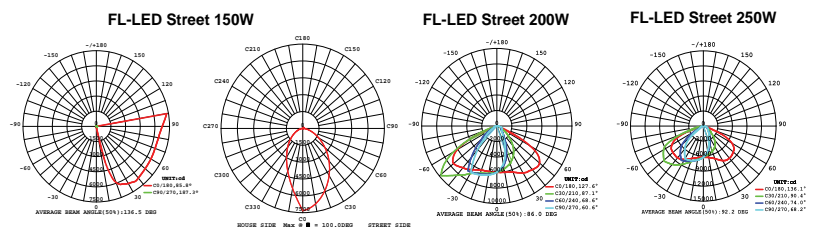

Светодиодные уличные светильники FL-LED Street

Светодиодные уличные светильники FL-LED Street торговой компании FOTON Lighting со встроенными светодиодными модулями предназначены для работы в сетях переменного тока напряжением 220В частоты 50Гц. Представлены в мощностях от 30Вт до 250Вт. Светильники изготавливаются по классу защиты от поражения электрическим током по ГОСТ 12.2.007.0-75. Светильники предназначены для освещения парковых зон, городских улиц и площадей. Запрещается использование данных светильников внутри помещений. Корпус светильника выполнен из металла и имеет специальную конструкцию для эффективного отвода тепла.

СЕРИЯ FL-LED Street

МОЩНОСТЬ	30Вт / 50Вт / 70Вт / 100Вт / 150Вт / 200Вт / 250Вт
СВЕТОВОЙ ПОТОК	3000Лм / 5000Лм / 7000Лм / 10000Лм / 15000Лм 20000Лм / 25000Лм
ЦВЕТОВАЯ ТЕМПЕРАТУРА	2700К / 4500К / 6500К
ПОДКЛЮЧЕНИЕ	110-240В
ЕЕС	A+
ИНДЕКС ЦВЕТОПЕРЕДАЧИ	Ra≥80
МАТЕРИАЛ КОРПУСА	МЕТАЛЛ
СТАНДАРТ ЗАЩИТЫ	IP65
ЦВЕТ КОРПУСА	СЕРЫЙ
СРЕДНИЙ СРОК СЛУЖБЫ	30 лет (ПРИ РАБОТЕ ОКОЛО 3-Х ч/день)
ТЕМПЕРАТУРНЫЙ ДИАПАЗОН ЭКСПЛУАТАЦИИ	-25°С ДО + 40°С (ВНЕ ПОМЕЩЕНИЙ)

МОДЕЛЬ	МОЩНОСТЬ (Вт)	СВЕТОВОЙ ПОТОК (Лм)	ДЛИНА L(мм)	ВЫСОТА H(мм)	ШИРИНА W(мм)	ДИАМЕТР Ø(мм)	ЦВЕТОВАЯ ТЕМПЕРАТУРА(К)	НАПРЯЖЕНИЕ (В)	ШТРИХКОД	ВЕС (г)	КОЛ-ВО В УПАКОВКЕ
FL-LED Street 30W	30	3000	130	400	27	40	2700/4500/6500	110-240	4657352612854/612861/612878	610	30
FL-LED Street 50W	50	5000	130	400	27	40	2700/4500/6500	110-240	4657352612885/612892/612908	630	30
FL-LED Street 70W	70	7000	130	400	27	40	2700/4500/6500	110-240	4657352612915/612922/612939	630	30
FL-LED Street 100W	100	10000	145	460	27	50	2700/4500/6500	110-240	4657352612946/612953/612960	810	20
FL-LED Street 150W	150	15000	145	460	27	50	2700/4500/6500	110-240	4657352612977/612984/612991	820	20
FL-LED Street 200W	200	20000	175	525	30	50	2700/4500/6500	110-240	4657352614506/614513/614520		
FL-LED Street 250W	250	25000	185	663	30	50	2700/4500/6500	110-240	4657352614537/614544/614551		