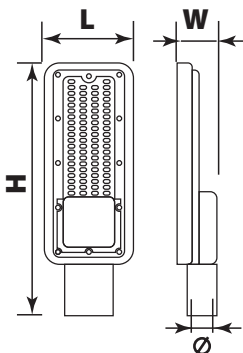

Светодиодные уличные светильники FL-LED Street

Светодиодные уличные светильники FL-LED Street торговой компании FOTON Lighting со встроенными светодиодными модулями предназначены для работы в сетях переменного тока напряжением 220В частоты 50Гц. Представлены в мощностях от 30Вт до 250Вт. Светильники изготавливаются по классу защиты от поражения электрическим током по ГОСТ 12.2.007.0-75. Светильники предназначены для освещения парковых зон, городских улиц и площадей. Запрещается использование данных светильников внутри помещений. Корпус светильника выполнен из металла и имеет специальную конструкцию для эффективного отвода тепла.

СЕРИЯ FL-LED Street

МОЩНОСТЬ	30Вт / 50Вт / 70Вт / 100Вт / 150Вт / 200Вт / 250Вт
СВЕТОВОЙ ПОТОК	3000Лм / 5000Лм / 7000Лм / 10000Лм / 15000Лм 20000Лм / 25000Лм
ЦВЕТОВАЯ ТЕМПЕРАТУРА	2700К / 4500К / 6500К
ПОДКЛЮЧЕНИЕ	110-240В
ЕЕС	A+
ИНДЕКС ЦВЕТОПЕРЕДАЧИ	Ra≥80
МАТЕРИАЛ КОРПУСА	МЕТАЛЛ
СТАНДАРТ ЗАЩИТЫ	IP65
ЦВЕТ КОРПУСА	СЕРЫЙ
СРЕДНИЙ СРОК СЛУЖБЫ	30 лет (ПРИ РАБОТЕ ОКОЛО 3-Х ч/день)
ТЕМПЕРАТУРНЫЙ ДИАПАЗОН ЭКСПЛУАТАЦИИ	-25°С ДО + 40°С (ВНЕ ПОМЕЩЕНИЙ)

МОДЕЛЬ	МОЩНОСТЬ (Вт)	СВЕТОВОЙ ПОТОК (Лм)	ДЛИНА L(мм)	ВЫСОТА H(мм)	ШИРИНА W(мм)	ДИАМЕТР Ø(мм)	ЦВЕТОВАЯ ТЕМПЕРАТУРА(К)	НАПРЯЖЕНИЕ (В)	ШТРИХКОД	ВЕС (г)	КОЛ-ВО В УПАКОВКЕ
FL-LED Street 30W	30	3000	130	400	27	40	2700/4500/6500	110-240	4657352612854/612861/612878	610	30
FL-LED Street 50W	50	5000	130	400	27	40	2700/4500/6500	110-240	4657352612885/612892/612908	630	30
FL-LED Street 70W	70	7000	130	400	27	40	2700/4500/6500	110-240	4657352612915/612922/612939	630	30
FL-LED Street 100W	100	10000	145	460	27	50	2700/4500/6500	110-240	4657352612946/612953/612960	810	20
FL-LED Street 150W	150	15000	145	460	27	50	2700/4500/6500	110-240	4657352612977/612984/612991	820	20
FL-LED Street 200W	200	20000	175	525	30	50	2700/4500/6500	110-240	4657352614506/614513/614520		
FL-LED Street 250W	250	25000	185	663	30	50	2700/4500/6500	110-240	4657352614537/614544/614551		