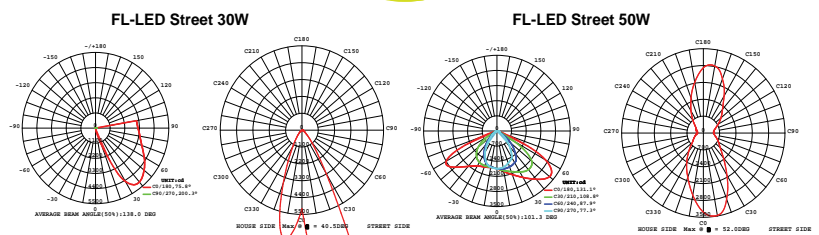

Светодиодные уличные светильники FL-LED Street

Светодиодные уличные светильники FL-LED Street торговой компании FOTON Lighting со встроенными светодиодными модулями предназначены для работы в сетях переменного тока напряжением 220В частоты 50Гц. Представлены в мощностях от 30Вт до 250Вт. Светильники изготавливаются по классу защиты от поражения электрическим током по ГОСТ 12.2.007.0-75. Светильники предназначены для освещения парковых зон, городских улиц и площадей. Запрещается использование данных светильников внутри помещений. Корпус светильника выполнен из металла и имеет специальную конструкцию для эффективного отвода тепла.

СЕРИЯ FL-LED Street

МОЩНОСТЬ	30Вт / 50Вт / 70Вт / 100Вт / 150Вт / 200Вт / 250Вт
СВЕТОВОЙ ПОТОК	3000Лм / 5000Лм / 7000Лм / 10000Лм / 15000Лм 20000Лм / 25000Лм
ЦВЕТОВАЯ ТЕМПЕРАТУРА	2700К / 4500К / 6500К
ПОДКЛЮЧЕНИЕ	110-240В
ЕЕС	A+
ИНДЕКС ЦВЕТОПЕРЕДАЧИ	Ra≥80
МАТЕРИАЛ КОРПУСА	МЕТАЛЛ
СТАНДАРТ ЗАЩИТЫ	IP65
ЦВЕТ КОРПУСА	СЕРЫЙ
СРЕДНИЙ СРОК СЛУЖБЫ	30 лет (ПРИ РАБОТЕ ОКОЛО 3-Х ч/день)
ТЕМПЕРАТУРНЫЙ ДИАПАЗОН ЭКСПЛУАТАЦИИ	-25°С ДО + 40°С (ВНЕ ПОМЕЩЕНИЙ)

МОДЕЛЬ	МОЩНОСТЬ (Вт)	СВЕТОВОЙ ПОТОК (Лм)	ДЛИНА L(мм)	ВЫСОТА H(мм)	ШИРИНА W(мм)	ДИАМЕТР Ø(мм)	ЦВЕТОВАЯ ТЕМПЕРАТУРА(К)	НАПРЯЖЕНИЕ (В)	ШТРИХКОД	ВЕС (г)	КОЛ-ВО В УПАКОВКЕ
FL-LED Street 30W	30	3000	130	400	27	40	2700/4500/6500	110-240	4657352612854/612861/612878	610	30
FL-LED Street 50W	50	5000	130	400	27	40	2700/4500/6500	110-240	4657352612885/612892/612908	630	30
FL-LED Street 70W	70	7000	130	400	27	40	2700/4500/6500	110-240	4657352612915/612922/612939	630	30
FL-LED Street 100W	100	10000	145	460	27	50	2700/4500/6500	110-240	4657352612946/612953/612960	810	20
FL-LED Street 150W	150	15000	145	460	27	50	2700/4500/6500	110-240	4657352612977/612984/612991	820	20
FL-LED Street 200W	200	20000	175	525	30	50	2700/4500/6500	110-240	4657352614506/614513/614520		
FL-LED Street 250W	250	25000	185	663	30	50	2700/4500/6500	110-240	4657352614537/614544/614551		