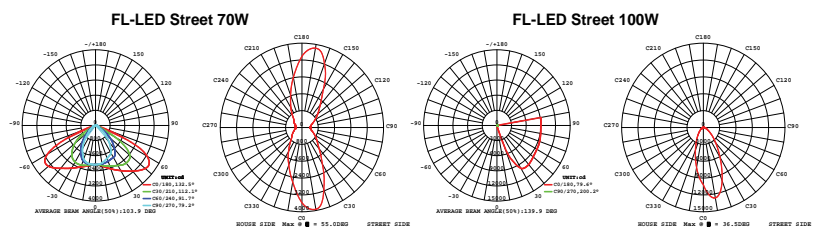

Светодиодные уличные светильники FL-LED Street

Светодиодные уличные светильники FL-LED Street торговой компании FOTON Lighting со встроенными светодиодными модулями предназначены для работы в сетях переменного тока напряжением 220В частоты 50Гц. Представлены в мощностях от 30Вт до 250Вт. Светильники изготавливаются по классу защиты от поражения электрическим током по ГОСТ 12.2.007.0-75. Светильники предназначены для освещения парковых зон, городских улиц и площадей. Запрещается использование данных светильников внутри помещений. Корпус светильника выполнен из металла и имеет специальную конструкцию для эффективного отвода тепла.

СЕРИЯ FL-LED Street

МОЩНОСТЬ	30Вт / 50Вт / 70Вт / 100Вт / 150Вт / 200Вт / 250Вт
СВЕТОВОЙ ПОТОК	3000Лм / 5000Лм / 7000Лм / 10000Лм / 15000Лм 20000Лм / 25000Лм
ЦВЕТОВАЯ ТЕМПЕРАТУРА	2700К / 4500К / 6500К
ПОДКЛЮЧЕНИЕ	110-240В
ЕЕС	A+
ИНДЕКС ЦВЕТОПЕРЕДАЧИ	Ra≥80
МАТЕРИАЛ КОРПУСА	МЕТАЛЛ
СТАНДАРТ ЗАЩИТЫ	IP65
ЦВЕТ КОРПУСА	СЕРЫЙ
СРЕДНИЙ СРОК СЛУЖБЫ	30 лет (ПРИ РАБОТЕ ОКОЛО 3-Х ч/день)
ТЕМПЕРАТУРНЫЙ ДИАПАЗОН ЭКСПЛУАТАЦИИ	-25°С ДО + 40°С (ВНЕ ПОМЕЩЕНИЙ)

МОДЕЛЬ	МОЩНОСТЬ (Вт)	СВЕТОВОЙ ПОТОК (Лм)	ДЛИНА L(мм)	ВЫСОТА H(мм)	ШИРИНА W(мм)	ДИАМЕТР Ø(мм)	ЦВЕТОВАЯ ТЕМПЕРАТУРА(К)	НАПРЯЖЕНИЕ (В)	ШТРИХКОД	ВЕС (г)	КОЛ-ВО В УПАКОВКЕ
FL-LED Street 30W	30	3000	130	400	27	40	2700/4500/6500	110-240	4657352612854/612861/612878	610	30
FL-LED Street 50W	50	5000	130	400	27	40	2700/4500/6500	110-240	4657352612885/612892/612908	630	30
FL-LED Street 70W	70	7000	130	400	27	40	2700/4500/6500	110-240	4657352612915/612922/612939	630	30
FL-LED Street 100W	100	10000	145	460	27	50	2700/4500/6500	110-240	4657352612946/612953/612960	810	20
FL-LED Street 150W	150	15000	145	460	27	50	2700/4500/6500	110-240	4657352612977/612984/612991	820	20
FL-LED Street 200W	200	20000	175	525	30	50	2700/4500/6500	110-240	4657352614506/614513/614520		
FL-LED Street 250W	250	25000	185	663	30	50	2700/4500/6500	110-240	4657352614537/614544/614551		