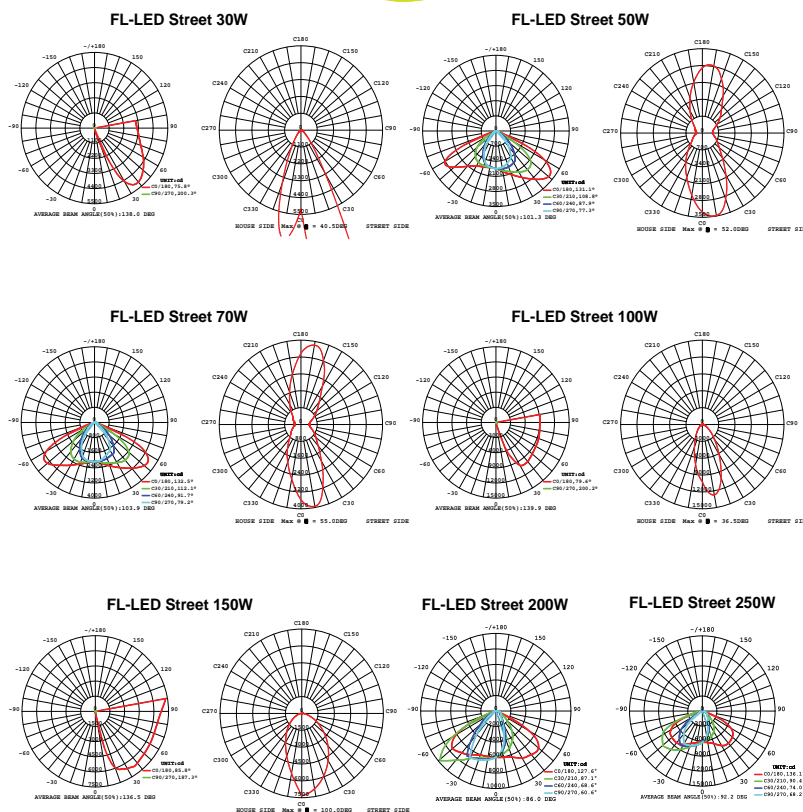

Светодиодные уличные светильники FL-LED Street

Светодиодные уличные светильники FL-LED Street торговой компании FOTON Lighting со встроенными светодиодными модулями предназначены для работы в сетях переменного тока напряжением 220В частоты 50Гц. Представлены в мощностях от 30Вт до 250Вт. Светильники изготавливаются по классу защиты от поражения электрическим током по ГОСТ 12.2.007.0-75. Светильники предназначены для освещения парковых зон, городских улиц и площадей. Запрещается использование данных светильников внутри помещений. Корпус светильника выполнен из металла и имеет специальную конструкцию для эффективного отвода тепла.

СЕРИЯ FL-LED Street

МОЩНОСТЬ	30Вт / 50Вт / 70Вт / 100Вт / 150Вт / 200Вт / 250Вт
СВЕТОВОЙ ПОТОК	3000Лм / 5000Лм / 7000Лм / 10000Лм / 15000Лм 20000Лм / 25000Лм
ЦВЕТОВАЯ ТЕМПЕРАТУРА	2700К / 4500К / 6500К
ПОДКЛЮЧЕНИЕ	110-240В
ЕЕС	A+
ИНДЕКС ЦВЕТОПЕРЕДАЧИ	Ra≥80
МАТЕРИАЛ КОРПУСА	МЕТАЛЛ
СТАНДАРТ ЗАЩИТЫ	IP65
ЦВЕТ КОРПУСА	СЕРЫЙ
СРЕДНИЙ СРОК СЛУЖБЫ	30 лет (ПРИ РАБОТЕ ОКОЛО 3-Х ч/день)
ТЕМПЕРАТУРНЫЙ ДИАПАЗОН ЭКСПЛУАТАЦИИ	-25°С ДО + 40°С (ВНЕ ПОМЕЩЕНИЙ)

МОДЕЛЬ	МОЩНОСТЬ (Вт)	СВЕТОВОЙ ПОТОК (Лм)	ДЛИНА L(мм)	ВЫСОТА H(мм)	ШИРИНА W(мм)	ДИАМЕТР Ø(мм)	ЦВЕТОВАЯ ТЕМПЕРАТУРА(К)	НАПРЯЖЕНИЕ (В)	ШТРИХКОД	ВЕС (г)	КОЛ-ВО В УПАКОВКЕ
FL-LED Street 30W	30	3000	130	400	27	40	2700/4500/6500	110-240	4657352612854/612861/612878	610	30
FL-LED Street 50W	50	5000	130	400	27	40	2700/4500/6500	110-240	4657352612885/612892/612908	630	30
FL-LED Street 70W	70	7000	130	400	27	40	2700/4500/6500	110-240	4657352612915/612922/612939	630	30
FL-LED Street 100W	100	10000	145	460	27	50	2700/4500/6500	110-240	4657352612946/612953/612960	810	20
FL-LED Street 150W	150	15000	145	460	27	50	2700/4500/6500	110-240	4657352612977/612984/612991	820	20
FL-LED Street 200W	200	20000	175	525	30	50	2700/4500/6500	110-240	4657352614506/614513/614520		
FL-LED Street 250W	250	25000	185	663	30	50	2700/4500/6500	110-240	4657352614537/614544/614551		