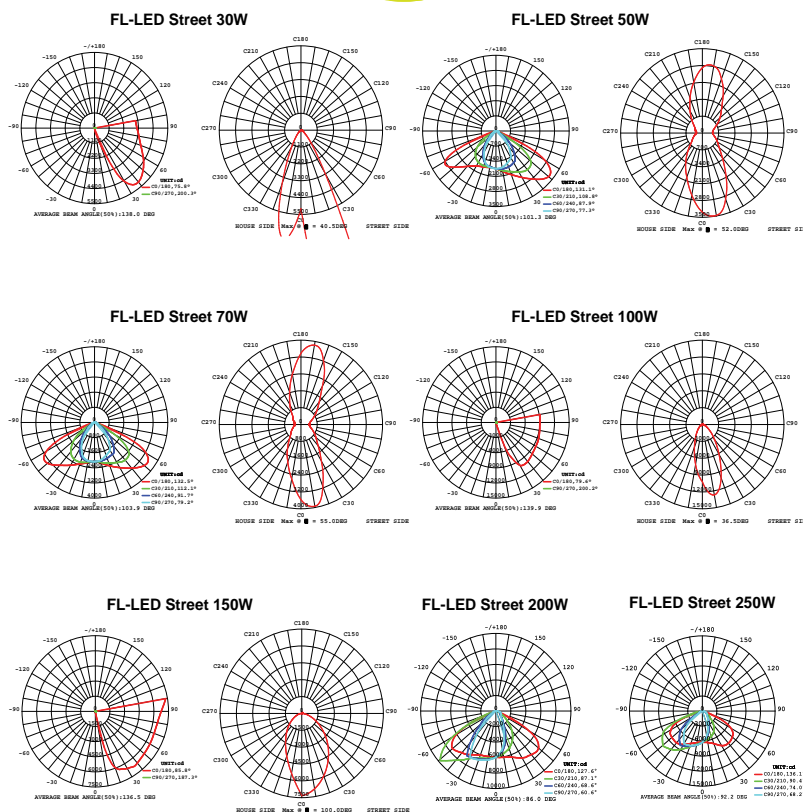

Светодиодные уличные светильники FL-LED Street

Светодиодные уличные светильники FL-LED Street торговой компании FOTON Lighting со встроенными светодиодными модулями предназначены для работы в сетях переменного тока напряжением 220В частоты 50Гц. Представлены в мощностях от 30Вт до 250Вт. Светильники изготавливаются по классу защиты от поражения электрическим током по ГОСТ 12.2.007.0-75. Светильники предназначены для освещения парковых зон, городских улиц и площадей. Запрещается использование данных светильников внутри помещений. Корпус светильника выполнен из металла и имеет специальную конструкцию для эффективного отвода тепла.

30 лет*

СЕРИЯ FL-LED Street

МОЩНОСТЬ	30Вт / 50Вт / 70Вт / 100Вт / 150Вт / 200Вт / 250Вт
СВЕТОВОЙ ПОТОК	3000Лм / 5000Лм / 7000Лм / 10000Лм / 15000Лм 20000Лм / 25000Лм
ЦВЕТОВАЯ ТЕМПЕРАТУРА	2700К / 4500К / 6500К
ПОДКЛЮЧЕНИЕ	110-240В
ЕЕС	A+
ИНДЕКС ЦВЕТОПЕРЕДАЧИ	Ra≥80
МАТЕРИАЛ КОРПУСА	МЕТАЛЛ
СТАНДАРТ ЗАЩИТЫ	IP65
ЦВЕТ КОРПУСА	СЕРЫЙ
СРЕДНИЙ СРОК СЛУЖБЫ	30 лет (ПРИ РАБОТЕ ОКОЛО 3-Х ч/день)
ТЕМПЕРАТУРНЫЙ ДИАПАЗОН ЭКСПЛУАТАЦИИ	-25°С ДО + 40°С (ВНЕ ПОМЕЩЕНИЙ)

МОДЕЛЬ	МОЩНОСТЬ (Вт)	СВЕТОВОЙ ПОТОК (Лм)	ДЛИНА L(мм)	ВЫСОТА H(мм)	ШИРИНА W(мм)	ДИАМЕТР Ø(мм)	ЦВЕТОВАЯ ТЕМПЕРАТУРА(К)	НАПРЯЖЕНИЕ (В)	ШТРИХКОД	ВЕС (г)	КОЛ-ВО В УПАКОВКЕ
FL-LED Street 30W	30	3000	130	400	27	40	2700/4500/6500	110-240	4657352612854/612861/612878	610	30
FL-LED Street 50W	50	5000	130	400	27	40	2700/4500/6500	110-240	4657352612885/612892/612908	630	30
FL-LED Street 70W	70	7000	130	400	27	40	2700/4500/6500	110-240	4657352612915/612922/612939	630	30
FL-LED Street 100W	100	10000	145	460	27	50	2700/4500/6500	110-240	4657352612946/612953/612960	810	20
FL-LED Street 150W	150	15000	145	460	27	50	2700/4500/6500	110-240	4657352612977/612984/612991	820	20
FL-LED Street 200W	200	20000	175	525	30	50	2700/4500/6500	110-240	4657352614506/614513/614520		
FL-LED Street 250W	250	25000	185	663	30	50	2700/4500/6500	110-240	4657352614537/614544/614551		