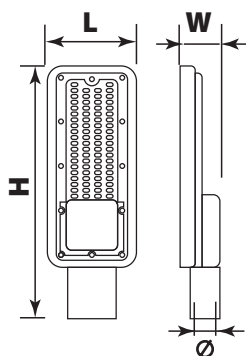

Светодиодные уличные светильники FL-LED Street

Светодиодные уличные светильники FL-LED Street торговой компании FOTON Lighting со встроенными светодиодными модулями предназначены для работы в сетях переменного тока напряжением 220В частоты 50Гц. Представлены в мощностях от 30Вт до 250Вт. Светильники изготавливаются по классу защиты от поражения электрическим током по ГОСТ 12.2.007.0-75. Светильники предназначены для освещения парковых зон, городских улиц и площадей. Запрещается использование данных светильников внутри помещений. Корпус светильника выполнен из металла и имеет специальную конструкцию для эффективного отвода тепла.

30 лет*

СЕРИЯ FL-LED Street

МОЩНОСТЬ	30Вт / 50Вт / 70Вт / 100Вт / 150Вт / 200Вт / 250Вт
СВЕТОВОЙ ПОТОК	3000Лм / 5000Лм / 7000Лм / 10000Лм / 15000Лм 20000Лм / 25000Лм
ЦВЕТОВАЯ ТЕМПЕРАТУРА	2700К / 4500К / 6500К
ПОДКЛЮЧЕНИЕ	110-240В
ЕЕС	A+
ИНДЕКС ЦВЕТОПЕРЕДАЧИ	Ra≥80
МАТЕРИАЛ КОРПУСА	МЕТАЛЛ
СТАНДАРТ ЗАЩИТЫ	IP65
ЦВЕТ КОРПУСА	СЕРЫЙ
СРЕДНИЙ СРОК СЛУЖБЫ	30 лет (ПРИ РАБОТЕ ОКОЛО 3-Х ч/день)
ТЕМПЕРАТУРНЫЙ ДИАПАЗОН ЭКСПЛУАТАЦИИ	-25°С ДО + 40°С (ВНЕ ПОМЕЩЕНИЙ)

МОДЕЛЬ	МОЩНОСТЬ (Вт)	СВЕТОВОЙ ПОТОК (Лм)	ДЛИНА L(мм)	ВЫСОТА H(мм)	ШИРИНА W(мм)	ДИАМЕТР Ø(мм)	ЦВЕТОВАЯ ТЕМПЕРАТУРА(К)	НАПРЯЖЕНИЕ (В)	ШТРИХКОД	ВЕС (г)	КОЛ-ВО В УПАКОВКЕ
FL-LED Street 30W	30	3000	130	400	27	40	2700/4500/6500	110-240	4657352612854/612861/612878	610	30
FL-LED Street 50W	50	5000	130	400	27	40	2700/4500/6500	110-240	4657352612885/612892/612908	630	30
FL-LED Street 70W	70	7000	130	400	27	40	2700/4500/6500	110-240	4657352612915/612922/612939	630	30
FL-LED Street 100W	100	10000	145	460	27	50	2700/4500/6500	110-240	4657352612946/612953/612960	810	20
FL-LED Street 150W	150	15000	145	460	27	50	2700/4500/6500	110-240	4657352612977/612984/612991	820	20
FL-LED Street 200W	200	20000	175	525	30	50	2700/4500/6500	110-240	4657352614506/614513/614520		
FL-LED Street 250W	250	25000	185	663	30	50	2700/4500/6500	110-240	4657352614537/614544/614551		