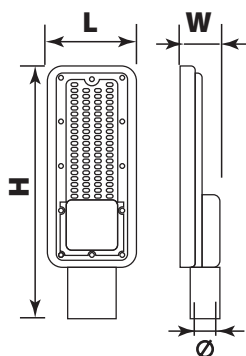

# Светодиодные уличные светильники FL-LED Street

Светодиодные уличные светильники FL-LED Street торговой компании FOTON Lighting со встроенными светодиодными модулями предназначены для работы в сетях переменного тока напряжением 220В частоты 50Гц. Представлены в мощностях от 30Вт до 250Вт. Светильники изготавливаются по классу защиты от поражения электрическим током по ГОСТ 12.2.007.0-75. Светильники предназначены для освещения парковых зон, городских улиц и площадей. Запрещается использование данных светильников внутри помещений. Корпус светильника выполнен из металла и имеет специальную конструкцию для эффективного отвода тепла.

## СЕРИЯ FL-LED Street

МОЩНОСТЬ	30Вт / 50Вт / 70Вт / 100Вт / 150Вт / 200Вт / 250Вт
СВЕТОВОЙ ПОТОК	3000Лм / 5000Лм / 7000Лм / 10000Лм / 15000Лм 20000Лм / 25000Лм
ЦВЕТОВАЯ ТЕМПЕРАТУРА	2700К / 4500К / 6500К
ПОДКЛЮЧЕНИЕ	110-240В
ЕЕС	A+
ИНДЕКС ЦВЕТОПЕРЕДАЧИ	Ra≥80
МАТЕРИАЛ КОРПУСА	МЕТАЛЛ
СТАНДАРТ ЗАЩИТЫ	IP65
ЦВЕТ КОРПУСА	СЕРЫЙ
СРЕДНИЙ СРОК СЛУЖБЫ	30 лет (ПРИ РАБОТЕ ОКОЛО 3-Х ч/день)
ТЕМПЕРАТУРНЫЙ ДИАПАЗОН ЭКСПЛУАТАЦИИ	-25°С ДО + 40°С (ВНЕ ПОМЕЩЕНИЙ)

МОДЕЛЬ	МОЩНОСТЬ (Вт)	СВЕТОВОЙ ПОТОК (Лм)	ДЛИНА L(мм)	ВЫСОТА H(мм)	ШИРИНА W(мм)	ДИАМЕТР Ø(мм)	ЦВЕТОВАЯ ТЕМПЕРАТУРА(К)	НАПРЯЖЕНИЕ (В)	ШТРИХКОД	ВЕС (г)	КОЛ-ВО В УПАКОВКЕ
FL-LED Street 30W	30	3000	130	400	27	40	2700/4500/6500	110-240	4657352612854/612861/612878	610	30
FL-LED Street 50W	50	5000	130	400	27	40	2700/4500/6500	110-240	4657352612885/612892/612908	630	30
FL-LED Street 70W	70	7000	130	400	27	40	2700/4500/6500	110-240	4657352612915/612922/612939	630	30
FL-LED Street 100W	100	10000	145	460	27	50	2700/4500/6500	110-240	4657352612946/612953/612960	810	20
FL-LED Street 150W	150	15000	145	460	27	50	2700/4500/6500	110-240	4657352612977/612984/612991	820	20
FL-LED Street 200W	200	20000	175	525	30	50	2700/4500/6500	110-240	4657352614506/614513/614520		
FL-LED Street 250W	250	25000	185	663	30	50	2700/4500/6500	110-240	4657352614537/614544/614551		