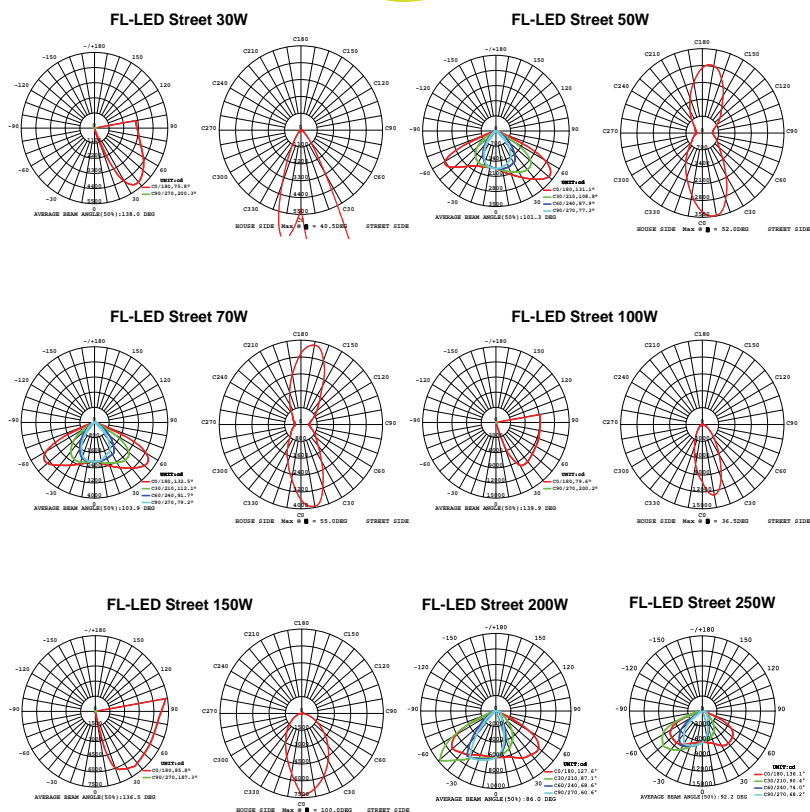

# Светодиодные уличные светильники FL-LED Street

Светодиодные уличные светильники FL-LED Street торговой компании FOTON Lighting со встроенными светодиодными модулями предназначены для работы в сетях переменного тока напряжением 220В частоты 50Гц. Представлены в мощностях от 30Вт до 250Вт. Светильники изготавливаются по классу защиты от поражения электрическим током по ГОСТ 12.2.007.0-75. Светильники предназначены для освещения парковых зон, городских улиц и площадей. Запрещается использование данных светильников внутри помещений. Корпус светильника выполнен из металла и имеет специальную конструкцию для эффективного отвода тепла.

## СЕРИЯ FL-LED Street

МОЩНОСТЬ	30Вт / 50Вт / 70Вт / 100Вт / 150Вт / 200Вт / 250Вт
СВЕТОВОЙ ПОТОК	3000Лм / 5000Лм / 7000Лм / 10000Лм / 15000Лм 20000Лм / 25000Лм
ЦВЕТОВАЯ ТЕМПЕРАТУРА	2700К / 4500К / 6500К
ПОДКЛЮЧЕНИЕ	110-240В
ЕЕС	A+
ИНДЕКС ЦВЕТОПЕРЕДАЧИ	Ra≥80
МАТЕРИАЛ КОРПУСА	МЕТАЛЛ
СТАНДАРТ ЗАЩИТЫ	IP65
ЦВЕТ КОРПУСА	СЕРЫЙ
СРЕДНИЙ СРОК СЛУЖБЫ	30 лет (ПРИ РАБОТЕ ОКОЛО 3-Х ч/день)
ТЕМПЕРАТУРНЫЙ ДИАПАЗОН ЭКСПЛУАТАЦИИ	-25°С ДО + 40°С (ВНЕ ПОМЕЩЕНИЙ)

МОДЕЛЬ	МОЩНОСТЬ (Вт)	СВЕТОВОЙ ПОТОК (Лм)	ДЛИНА L(мм)	ВЫСОТА H(мм)	ШИРИНА W(мм)	ДИАМЕТР Ø(мм)	ЦВЕТОВАЯ ТЕМПЕРАТУРА(К)	НАПРЯЖЕНИЕ (В)	ШТРИХКОД	ВЕС (г)	КОЛ-ВО В УПАКОВКЕ
FL-LED Street 30W	30	3000	130	400	27	40	2700/4500/6500	110-240	4657352612854/612861/612878	610	30
FL-LED Street 50W	50	5000	130	400	27	40	2700/4500/6500	110-240	4657352612885/612892/612908	630	30
FL-LED Street 70W	70	7000	130	400	27	40	2700/4500/6500	110-240	4657352612915/612922/612939	630	30
FL-LED Street 100W	100	10000	145	460	27	50	2700/4500/6500	110-240	4657352612946/612953/612960	810	20
FL-LED Street 150W	150	15000	145	460	27	50	2700/4500/6500	110-240	4657352612977/612984/612991	820	20
FL-LED Street 200W	200	20000	175	525	30	50	2700/4500/6500	110-240	4657352614506/614513/614520		
FL-LED Street 250W	250	25000	185	663	30	50	2700/4500/6500	110-240	4657352614537/614544/614551		