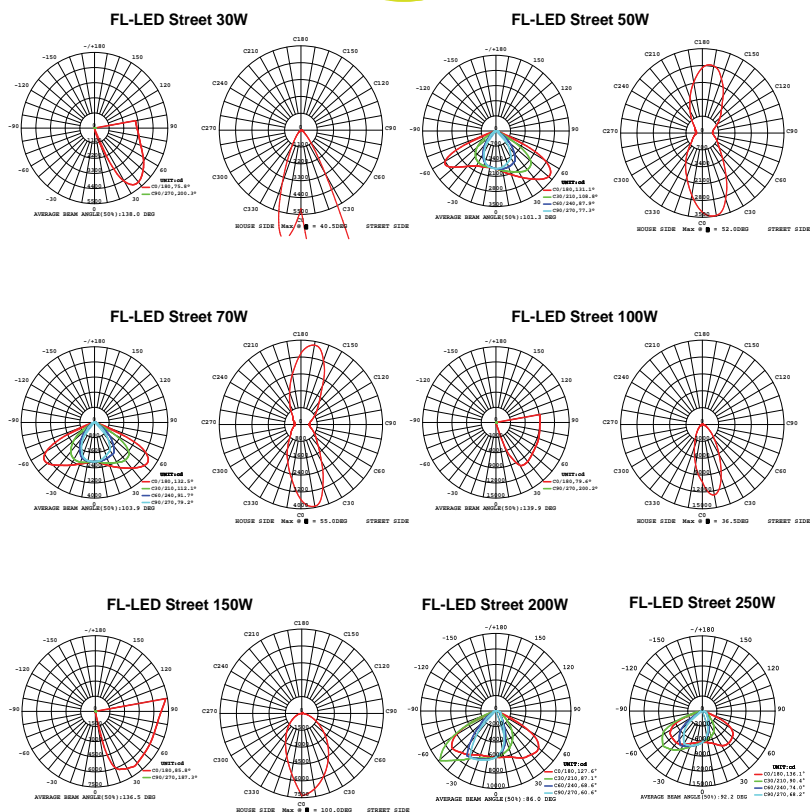

Светодиодные уличные светильники FL-LED Street

Светодиодные уличные светильники FL-LED Street торговой компании FOTON Lighting со встроенными светодиодными модулями предназначены для работы в сетях переменного тока напряжением 220В частоты 50Гц. Представлены в мощностях от 30Вт до 250Вт. Светильники изготавливаются по классу защиты от поражения электрическим током по ГОСТ 12.2.007.0-75. Светильники предназначены для освещения парковых зон, городских улиц и площадей. Запрещается использование данных светильников внутри помещений. Корпус светильника выполнен из металла и имеет специальную конструкцию для эффективного отвода тепла.

СЕРИЯ FL-LED Street

МОЩНОСТЬ	30Вт / 50Вт / 70Вт / 100Вт / 150Вт / 200Вт / 250Вт
СВЕТОВОЙ ПОТОК	3000Лм / 5000Лм / 7000Лм / 10000Лм / 15000Лм 20000Лм / 25000Лм
ЦВЕТОВАЯ ТЕМПЕРАТУРА	2700К / 4500К / 6500К
ПОДКЛЮЧЕНИЕ	110-240В
ЕЕС	A+
ИНДЕКС ЦВЕТОПЕРЕДАЧИ	Ra≥80
МАТЕРИАЛ КОРПУСА	МЕТАЛЛ
СТАНДАРТ ЗАЩИТЫ	IP65
ЦВЕТ КОРПУСА	СЕРЫЙ
СРЕДНИЙ СРОК СЛУЖБЫ	30 лет (ПРИ РАБОТЕ ОКОЛО 3-Х ч/день)
ТЕМПЕРАТУРНЫЙ ДИАПАЗОН ЭКСПЛУАТАЦИИ	-25°С ДО + 40°С (ВНЕ ПОМЕЩЕНИЙ)

МОДЕЛЬ	МОЩНОСТЬ (Вт)	СВЕТОВОЙ ПОТОК (Лм)	ДЛИНА L(мм)	ВЫСОТА H(мм)	ШИРИНА W(мм)	ДИАМЕТР Ø(мм)	ЦВЕТОВАЯ ТЕМПЕРАТУРА(К)	НАПРЯЖЕНИЕ (В)	ШТРИХКОД	ВЕС (г)	КОЛ-ВО В УПАКОВКЕ
FL-LED Street 30W	30	3000	130	400	27	40	2700/4500/6500	110-240	4657352612854/612861/612878	610	30
FL-LED Street 50W	50	5000	130	400	27	40	2700/4500/6500	110-240	4657352612885/612892/612908	630	30
FL-LED Street 70W	70	7000	130	400	27	40	2700/4500/6500	110-240	4657352612915/612922/612939	630	30
FL-LED Street 100W	100	10000	145	460	27	50	2700/4500/6500	110-240	4657352612946/612953/612960	810	20
FL-LED Street 150W	150	15000	145	460	27	50	2700/4500/6500	110-240	4657352612977/612984/612991	820	20
FL-LED Street 200W	200	20000	175	525	30	50	2700/4500/6500	110-240	4657352614506/614513/614520		
FL-LED Street 250W	250	25000	185	663	30	50	2700/4500/6500	110-240	4657352614537/614544/614551		