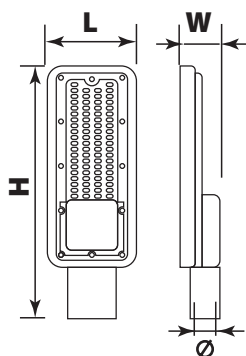

Светодиодные уличные светильники FL-LED Street

Светодиодные уличные светильники FL-LED Street торговой компании FOTON Lighting со встроенными светодиодными модулями предназначены для работы в сетях переменного тока напряжением 220В частоты 50Гц. Представлены в мощностях от 30Вт до 250Вт. Светильники изготавливаются по классу защиты от поражения электрическим током по ГОСТ 12.2.007.0-75. Светильники предназначены для освещения парковых зон, городских улиц и площадей. Запрещается использование данных светильников внутри помещений. Корпус светильника выполнен из металла и имеет специальную конструкцию для эффективного отвода тепла.

СЕРИЯ FL-LED Street

МОЩНОСТЬ	30Вт / 50Вт / 70Вт / 100Вт / 150Вт / 200Вт / 250Вт
СВЕТОВОЙ ПОТОК	3000Лм / 5000Лм / 7000Лм / 10000Лм / 15000Лм 20000Лм / 25000Лм
ЦВЕТОВАЯ ТЕМПЕРАТУРА	2700К / 4500К / 6500К
ПОДКЛЮЧЕНИЕ	110-240В
ЕЕС	A+
ИНДЕКС ЦВЕТОПЕРЕДАЧИ	Ra≥80
МАТЕРИАЛ КОРПУСА	МЕТАЛЛ
СТАНДАРТ ЗАЩИТЫ	IP65
ЦВЕТ КОРПУСА	СЕРЫЙ
СРЕДНИЙ СРОК СЛУЖБЫ	30 лет (ПРИ РАБОТЕ ОКОЛО 3-Х ч/день)
ТЕМПЕРАТУРНЫЙ ДИАПАЗОН ЭКСПЛУАТАЦИИ	-25°С ДО + 40°С (ВНЕ ПОМЕЩЕНИЙ)

МОДЕЛЬ	МОЩНОСТЬ (Вт)	СВЕТОВОЙ ПОТОК (Лм)	ДЛИНА L(мм)	ВЫСОТА H(мм)	ШИРИНА W(мм)	ДИАМЕТР Ø(мм)	ЦВЕТОВАЯ ТЕМПЕРАТУРА(К)	НАПРЯЖЕНИЕ (В)	ШТРИХКОД	ВЕС (г)	КОЛ-ВО В УПАКОВКЕ
FL-LED Street 30W	30	3000	130	400	27	40	2700/4500/6500	110-240	4657352612854/612861/612878	610	30
FL-LED Street 50W	50	5000	130	400	27	40	2700/4500/6500	110-240	4657352612885/612892/612908	630	30
FL-LED Street 70W	70	7000	130	400	27	40	2700/4500/6500	110-240	4657352612915/612922/612939	630	30
FL-LED Street 100W	100	10000	145	460	27	50	2700/4500/6500	110-240	4657352612946/612953/612960	810	20
FL-LED Street 150W	150	15000	145	460	27	50	2700/4500/6500	110-240	4657352612977/612984/612991	820	20
FL-LED Street 200W	200	20000	175	525	30	50	2700/4500/6500	110-240	4657352614506/614513/614520		
FL-LED Street 250W	250	25000	185	663	30	50	2700/4500/6500	110-240	4657352614537/614544/614551		