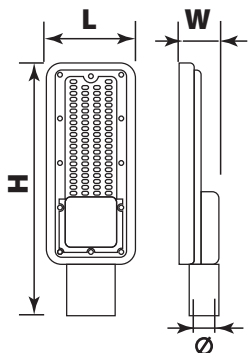

## Светодиодные уличные светильники FL-LED Street

Светодиодные уличные светильники FL-LED Street торговой компании FOTON Lighting со встроенными светодиодными модулями предназначены для работы в сетях переменного тока напряжением 220В частоты 50Гц. Представлены в мощностях от 30Вт до 250Вт. Светильники изготавливаются по классу защиты от поражения электрическим током по ГОСТ 12.2.007.0-75. Светильники предназначены для освещения парковых зон, городских улиц и площадей. Запрещается использование данных светильников внутри помещений. Корпус светильника выполнен из металла и имеет специальную конструкцию для эффективного отвода тепла.

МОДЕЛЬ	МОЩНОСТЬ (Вт)	СВЕТОВОЙ ПОТОК (Лм)	ДЛИНА L(мм)	ВЫСОТА H(мм)	ШИРИНА W(мм)	ДИАМЕТР Ø(мм)	ЦВЕТОВАЯ ТЕМПЕРАТУРА(К)	НАПРЯЖЕНИЕ (В)	ШТРИХКОД	ВЕС (г)	КОЛ-ВО В УПАКОВКЕ
FL-LED Street 30W	30	3000	130	400	27	40	2700/4500/6500	110-240	4657352612854/612861/612878	610	30
FL-LED Street 50W	50	5000	130	400	27	40	2700/4500/6500	110-240	4657352612885/612892/612908	630	30
FL-LED Street 70W	70	7000	130	400	27	40	2700/4500/6500	110-240	4657352612915/612922/612939	630	30
FL-LED Street 100W	100	10000	145	460	27	50	2700/4500/6500	110-240	4657352612946/612953/612960	810	20
FL-LED Street 150W	150	15000	145	460	27	50	2700/4500/6500	110-240	4657352612977/612984/612991	820	20
FL-LED Street 200W	200	20000	175	525	30	50	2700/4500/6500	110-240	4657352614506/614513/614520		
FL-LED Street 250W	250	25000	185	663	30	50	2700/4500/6500	110-240	4657352614537/614544/614551		