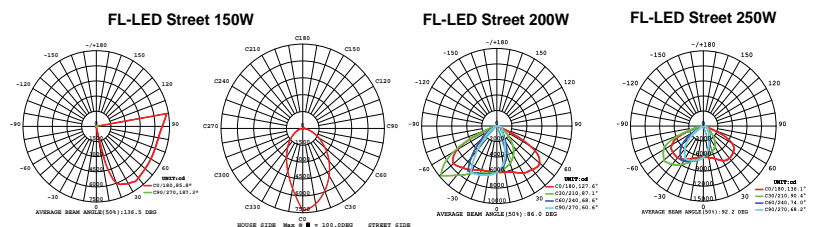

Светодиодные уличные светильники FL-LED Street

Светодиодные уличные светильники FL-LED Street торговой компании FOTON Lighting со встроенными светодиодными модулями предназначены для работы в сетях переменного тока напряжением 220В частоты 50Гц. Представлены в мощностях от 30Вт до 250Вт. Светильники изготавливаются по классу защиты от поражения электрическим током по ГОСТ 12.2.007.0-75. Светильники предназначены для освещения парковых зон, городских улиц и площадей. Запрещается использование данных светильников внутри помещений. Корпус светильника выполнен из металла и имеет специальную конструкцию для эффективного отвода тепла.

СЕРИЯ

FL-LED Street

30 лет*
LED

МОЩНОСТЬ	30Вт / 50Вт / 70Вт / 100Вт / 150Вт / 200Вт / 250Вт
СВЕТОВОЙ ПОТОК	3000Лм / 5000Лм / 7000Лм / 10000Лм / 15000Лм 20000Лм / 25000Лм
ЦВЕТОВАЯ ТЕМПЕРАТУРА	2700К / 4500К / 6500К
ПОДКЛЮЧЕНИЕ	110-240В
ЕЕС	A+
ИНДЕКС ЦВЕТОПЕРЕДАЧИ	Ra≥80
МАТЕРИАЛ КОРПУСА	МЕТАЛЛ
СТАНДАРТ ЗАЩИТЫ	IP65
ЦВЕТ КОРПУСА	СЕРЫЙ
СРЕДНИЙ СРОК СЛУЖБЫ	30 лет (ПРИ РАБОТЕ ОКОЛО 3-Х ч/день)
ТЕМПЕРАТУРНЫЙ ДИАПАЗОН ЭКСПЛУАТАЦИИ	-25°С ДО + 40°С (ВНЕ ПОМЕЩЕНИЙ)

МОДЕЛЬ	МОЩНОСТЬ (Вт)	СВЕТОВОЙ ПОТОК (Лм)	ДЛИНА L(мм)	ВЫСОТА H(мм)	ШИРИНА W(мм)	ДИАМЕТР Ø(мм)	ЦВЕТОВАЯ ТЕМПЕРАТУРА(К)	НАПРЯЖЕНИЕ (В)	ШТРИХКОД	ВЕС (г)	КОЛ-ВО В УПАКОВКЕ
FL-LED Street 30W	30	3000	130	400	27	40	2700/4500/6500	110-240	4657352612854/612861/612878	610	30
FL-LED Street 50W	50	5000	130	400	27	40	2700/4500/6500	110-240	4657352612885/612892/612908	630	30
FL-LED Street 70W	70	7000	130	400	27	40	2700/4500/6500	110-240	4657352612915/612922/612939	630	30
FL-LED Street 100W	100	10000	145	460	27	50	2700/4500/6500	110-240	4657352612946/612953/612960	810	20
FL-LED Street 150W	150	15000	145	460	27	50	2700/4500/6500	110-240	4657352612977/612984/612991	820	20
FL-LED Street 200W	200	20000	175	525	30	50	2700/4500/6500	110-240	4657352614506/614513/614520		
FL-LED Street 250W	250	25000	185	663	30	50	2700/4500/6500	110-240	4657352614537/614544/614551		