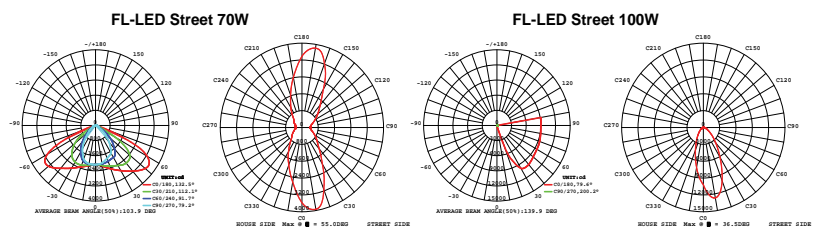

## Светодиодные уличные светильники FL-LED Street

Светодиодные уличные светильники FL-LED Street торговой компании FOTON Lighting со встроенными светодиодными модулями предназначены для работы в сетях переменного тока напряжением 220В частоты 50Гц. Представлены в мощностях от 30Вт до 250Вт. Светильники изготавливаются по классу защиты от поражения электрическим током по ГОСТ 12.2.007.0-75. Светильники предназначены для освещения парковых зон, городских улиц и площадей. Запрещается использование данных светильников внутри помещений. Корпус светильника выполнен из металла и имеет специальную конструкцию для эффективного отвода тепла.

### FL-LED Street

**30 лет\***
**LED**

МОЩНОСТЬ	30Вт / 50Вт / 70Вт / 100Вт / 150Вт / 200Вт / 250Вт
СВЕТОВОЙ ПОТОК	3000Лм / 5000Лм / 7000Лм / 10000Лм / 15000Лм 20000Лм / 25000Лм
ЦВЕТОВАЯ ТЕМПЕРАТУРА	2700К / 4500К / 6500К
ПОДКЛЮЧЕНИЕ	110-240В
ЕЕС	A+
ИНДЕКС ЦВЕТОПЕРЕДАЧИ	Ra≥80
МАТЕРИАЛ КОРПУСА	МЕТАЛЛ
СТАНДАРТ ЗАЩИТЫ	IP65
ЦВЕТ КОРПУСА	СЕРЫЙ
СРЕДНИЙ СРОК СЛУЖБЫ	30 лет (ПРИ РАБОТЕ ОКОЛО 3-Х ч/день)
ТЕМПЕРАТУРНЫЙ ДИАПАЗОН ЭКСПЛУАТАЦИИ	-25°С ДО + 40°С (ВНЕ ПОМЕЩЕНИЙ)

МОДЕЛЬ	МОЩНОСТЬ (Вт)	СВЕТОВОЙ ПОТОК (Лм)	ДЛИНА L(мм)	ВЫСОТА H(мм)	ШИРИНА W(мм)	ДИАМЕТР Ø(мм)	ЦВЕТОВАЯ ТЕМПЕРАТУРА(К)	НАПРЯЖЕНИЕ (В)	ШТРИХКОД	ВЕС (г)	КОЛ-ВО В УПАКОВКЕ
FL-LED Street 30W	30	3000	130	400	27	40	2700/4500/6500	110-240	4657352612854/612861/612878	610	30
FL-LED Street 50W	50	5000	130	400	27	40	2700/4500/6500	110-240	4657352612885/612892/612908	630	30
FL-LED Street 70W	70	7000	130	400	27	40	2700/4500/6500	110-240	4657352612915/612922/612939	630	30
FL-LED Street 100W	100	10000	145	460	27	50	2700/4500/6500	110-240	4657352612946/612953/612960	810	20
FL-LED Street 150W	150	15000	145	460	27	50	2700/4500/6500	110-240	4657352612977/612984/612991	820	20
FL-LED Street 200W	200	20000	175	525	30	50	2700/4500/6500	110-240	4657352614506/614513/614520		
FL-LED Street 250W	250	25000	185	663	30	50	2700/4500/6500	110-240	4657352614537/614544/614551		