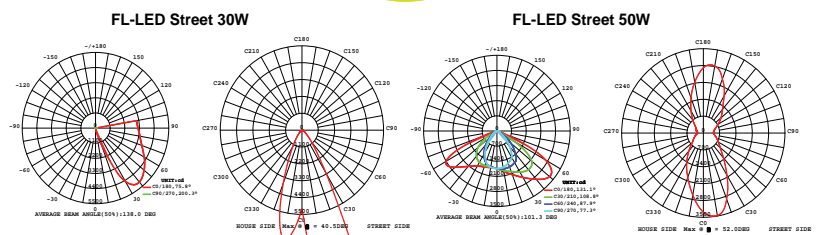

Светодиодные уличные светильники FL-LED Street

Светодиодные уличные светильники FL-LED Street торговой компании FOTON Lighting со встроенными светодиодными модулями предназначены для работы в сетях переменного тока напряжением 220В частоты 50Гц. Представлены в мощностях от 30Вт до 250Вт. Светильники изготавливаются по классу защиты от поражения электрическим током по ГОСТ 12.2.007.0-75. Светильники предназначены для освещения парковых зон, городских улиц и площадей. Запрещается использование данных светильников внутри помещений. Корпус светильника выполнен из металла и имеет специальную конструкцию для эффективного отвода тепла.

СЕРИЯ

FL-LED Street

30 лет*
LED

МОЩНОСТЬ	30Вт / 50Вт / 70Вт / 100Вт / 150Вт / 200Вт / 250Вт
СВЕТОВОЙ ПОТОК	3000Лм / 5000Лм / 7000Лм / 10000Лм / 15000Лм 20000Лм / 25000Лм
ЦВЕТОВАЯ ТЕМПЕРАТУРА	2700К / 4500К / 6500К
ПОДКЛЮЧЕНИЕ	110-240В
ЕЕС	A+
ИНДЕКС ЦВЕТОПЕРЕДАЧИ	Ra≥80
МАТЕРИАЛ КОРПУСА	МЕТАЛЛ
СТАНДАРТ ЗАЩИТЫ	IP65
ЦВЕТ КОРПУСА	СЕРЫЙ
СРЕДНИЙ СРОК СЛУЖБЫ	30 лет (ПРИ РАБОТЕ ОКОЛО 3-Х ч/день)
ТЕМПЕРАТУРНЫЙ ДИАПАЗОН ЭКСПЛУАТАЦИИ	-25°С ДО + 40°С (ВНЕ ПОМЕЩЕНИЙ)

МОДЕЛЬ	МОЩНОСТЬ (Вт)	СВЕТОВОЙ ПОТОК (Лм)	ДЛИНА L(мм)	ВЫСОТА H(мм)	ШИРИНА W(мм)	ДИАМЕТР Ø(мм)	ЦВЕТОВАЯ ТЕМПЕРАТУРА(К)	НАПРЯЖЕНИЕ (В)	ШТРИХКОД	ВЕС (г)	КОЛ-ВО В УПАКОВКЕ
FL-LED Street 30W	30	3000	130	400	27	40	2700/4500/6500	110-240	4657352612854/612861/612878	610	30
FL-LED Street 50W	50	5000	130	400	27	40	2700/4500/6500	110-240	4657352612885/612892/612908	630	30
FL-LED Street 70W	70	7000	130	400	27	40	2700/4500/6500	110-240	4657352612915/612922/612939	630	30
FL-LED Street 100W	100	10000	145	460	27	50	2700/4500/6500	110-240	4657352612946/612953/612960	810	20
FL-LED Street 150W	150	15000	145	460	27	50	2700/4500/6500	110-240	4657352612977/612984/612991	820	20
FL-LED Street 200W	200	20000	175	525	30	50	2700/4500/6500	110-240	4657352614506/614513/614520		
FL-LED Street 250W	250	25000	185	663	30	50	2700/4500/6500	110-240	4657352614537/614544/614551		