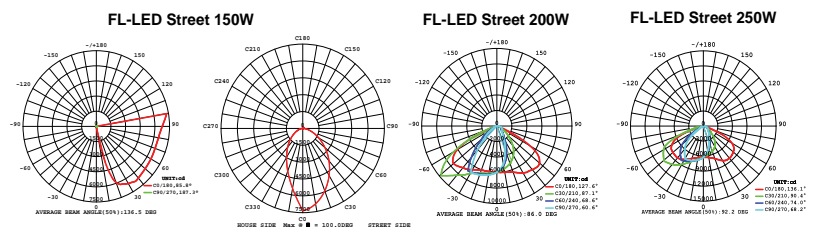

## Светодиодные уличные светильники FL-LED Street

Светодиодные уличные светильники FL-LED Street торговой компании FOTON Lighting со встроенными светодиодными модулями предназначены для работы в сетях переменного тока напряжением 220В частоты 50Гц. Представлены в мощностях от 30Вт до 250Вт. Светильники изготавливаются по классу защиты от поражения электрическим током по ГОСТ 12.2.007.0-75. Светильники предназначены для освещения парковых зон, городских улиц и площадей. Запрещается использование данных светильников внутри помещений. Корпус светильника выполнен из металла и имеет специальную конструкцию для эффективного отвода тепла.

### FL-LED Street

**30 лет\***
**LED**

МОЩНОСТЬ	30Вт / 50Вт / 70Вт / 100Вт / 150Вт / 200Вт / 250Вт
СВЕТОВОЙ ПОТОК	3000Лм / 5000Лм / 7000Лм / 10000Лм / 15000Лм 20000Лм / 25000Лм
ЦВЕТОВАЯ ТЕМПЕРАТУРА	2700К / 4500К / 6500К
ПОДКЛЮЧЕНИЕ	110-240В
ЕЕС	A+
ИНДЕКС ЦВЕТОПЕРЕДАЧИ	Ra≥80
МАТЕРИАЛ КОРПУСА	МЕТАЛЛ
СТАНДАРТ ЗАЩИТЫ	IP65
ЦВЕТ КОРПУСА	СЕРЫЙ
СРЕДНИЙ СРОК СЛУЖБЫ	30 лет (ПРИ РАБОТЕ ОКОЛО 3-Х ч/день)
ТЕМПЕРАТУРНЫЙ ДИАПАЗОН ЭКСПЛУАТАЦИИ	-25°С ДО + 40°С (ВНЕ ПОМЕЩЕНИЙ)

МОДЕЛЬ	МОЩНОСТЬ (Вт)	СВЕТОВОЙ ПОТОК (Лм)	ДЛИНА L(мм)	ВЫСОТА H(мм)	ШИРИНА W(мм)	ДИАМЕТР Ø(мм)	ЦВЕТОВАЯ ТЕМПЕРАТУРА(К)	НАПРЯЖЕНИЕ (В)	ШТРИХКОД	ВЕС (г)	КОЛ-ВО В УПАКОВКЕ
FL-LED Street 30W	30	3000	130	400	27	40	2700/4500/6500	110-240	4657352612854/612861/612878	610	30
FL-LED Street 50W	50	5000	130	400	27	40	2700/4500/6500	110-240	4657352612885/612892/612908	630	30
FL-LED Street 70W	70	7000	130	400	27	40	2700/4500/6500	110-240	4657352612915/612922/612939	630	30
FL-LED Street 100W	100	10000	145	460	27	50	2700/4500/6500	110-240	4657352612946/612953/612960	810	20
FL-LED Street 150W	150	15000	145	460	27	50	2700/4500/6500	110-240	4657352612977/612984/612991	820	20
FL-LED Street 200W	200	20000	175	525	30	50	2700/4500/6500	110-240	4657352614506/614513/614520		
FL-LED Street 250W	250	25000	185	663	30	50	2700/4500/6500	110-240	4657352614537/614544/614551		