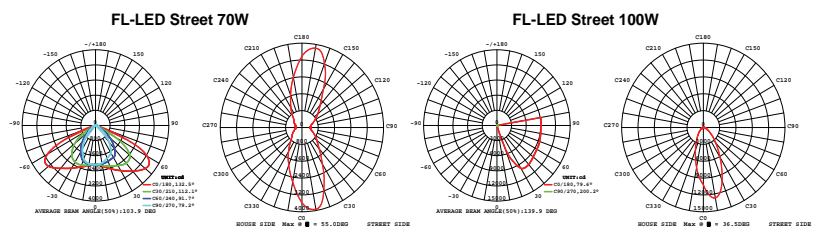

Светодиодные уличные светильники FL-LED Street

Светодиодные уличные светильники FL-LED Street торговой компании FOTON Lighting со встроенными светодиодными модулями предназначены для работы в сетях переменного тока напряжением 220В частоты 50Гц. Представлены в мощностях от 30Вт до 250Вт. Светильники изготавливаются по классу защиты от поражения электрическим током по ГОСТ 12.2.007.0-75. Светильники предназначены для освещения парковых зон, городских улиц и площадей. Запрещается использование данных светильников внутри помещений. Корпус светильника выполнен из металла и имеет специальную конструкцию для эффективного отвода тепла.

СЕРИЯ

FL-LED Street

30 лет*
LED

МОЩНОСТЬ	30Вт / 50Вт / 70Вт / 100Вт / 150Вт / 200Вт / 250Вт
СВЕТОВОЙ ПОТОК	3000Лм / 5000Лм / 7000Лм / 10000Лм / 15000Лм 20000Лм / 25000Лм
ЦВЕТОВАЯ ТЕМПЕРАТУРА	2700К / 4500К / 6500К
ПОДКЛЮЧЕНИЕ	110-240В
ЕЕС	A+
ИНДЕКС ЦВЕТОПЕРЕДАЧИ	Ra≥80
МАТЕРИАЛ КОРПУСА	МЕТАЛЛ
СТАНДАРТ ЗАЩИТЫ	IP65
ЦВЕТ КОРПУСА	СЕРЫЙ
СРЕДНИЙ СРОК СЛУЖБЫ	30 лет (ПРИ РАБОТЕ ОКОЛО 3-Х ч/день)
ТЕМПЕРАТУРНЫЙ ДИАПАЗОН ЭКСПЛУАТАЦИИ	-25°С ДО + 40°С (ВНЕ ПОМЕЩЕНИЙ)

МОДЕЛЬ	МОЩНОСТЬ (Вт)	СВЕТОВОЙ ПОТОК (Лм)	ДЛИНА L(мм)	ВЫСОТА H(мм)	ШИРИНА W(мм)	ДИАМЕТР Ø(мм)	ЦВЕТОВАЯ ТЕМПЕРАТУРА(К)	НАПРЯЖЕНИЕ (В)	ШТРИХКОД	ВЕС (г)	КОЛ-ВО В УПАКОВКЕ
FL-LED Street 30W	30	3000	130	400	27	40	2700/4500/6500	110-240	4657352612854/612861/612878	610	30
FL-LED Street 50W	50	5000	130	400	27	40	2700/4500/6500	110-240	4657352612885/612892/612908	630	30
FL-LED Street 70W	70	7000	130	400	27	40	2700/4500/6500	110-240	4657352612915/612922/612939	630	30
FL-LED Street 100W	100	10000	145	460	27	50	2700/4500/6500	110-240	4657352612946/612953/612960	810	20
FL-LED Street 150W	150	15000	145	460	27	50	2700/4500/6500	110-240	4657352612977/612984/612991	820	20
FL-LED Street 200W	200	20000	175	525	30	50	2700/4500/6500	110-240	4657352614506/614513/614520		
FL-LED Street 250W	250	25000	185	663	30	50	2700/4500/6500	110-240	4657352614537/614544/614551		