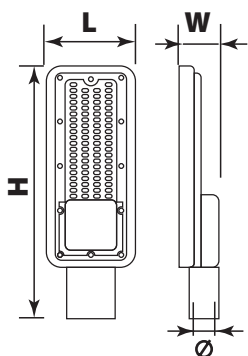

Светодиодные уличные светильники FL-LED Street

Светодиодные уличные светильники FL-LED Street торговой компании FOTON Lighting со встроенными светодиодными модулями предназначены для работы в сетях переменного тока напряжением 220В частоты 50Гц. Представлены в мощностях от 30Вт до 250Вт. Светильники изготавливаются по классу защиты от поражения электрическим током по ГОСТ 12.2.007.0-75. Светильники предназначены для освещения парковых зон, городских улиц и площадей. Запрещается использование данных светильников внутри помещений. Корпус светильника выполнен из металла и имеет специальную конструкцию для эффективного отвода тепла.

СЕРИЯ

FL-LED Street

30 лет*
LED

МОЩНОСТЬ	30Вт / 50Вт / 70Вт / 100Вт / 150Вт / 200Вт / 250Вт
СВЕТОВОЙ ПОТОК	3000Лм / 5000Лм / 7000Лм / 10000Лм / 15000Лм 20000Лм / 25000Лм
ЦВЕТОВАЯ ТЕМПЕРАТУРА	2700К / 4500К / 6500К
ПОДКЛЮЧЕНИЕ	110-240В
ЕЕС	A+
ИНДЕКС ЦВЕТОПЕРЕДАЧИ	Ra≥80
МАТЕРИАЛ КОРПУСА	МЕТАЛЛ
СТАНДАРТ ЗАЩИТЫ	IP65
ЦВЕТ КОРПУСА	СЕРЫЙ
СРЕДНИЙ СРОК СЛУЖБЫ	30 лет (ПРИ РАБОТЕ ОКОЛО 3-Х ч/день)
ТЕМПЕРАТУРНЫЙ ДИАПАЗОН ЭКСПЛУАТАЦИИ	-25°С ДО + 40°С (ВНЕ ПОМЕЩЕНИЙ)

МОДЕЛЬ	МОЩНОСТЬ (Вт)	СВЕТОВОЙ ПОТОК (Лм)	ДЛИНА L(мм)	ВЫСОТА H(мм)	ШИРИНА W(мм)	ДИАМЕТР Ø(мм)	ЦВЕТОВАЯ ТЕМПЕРАТУРА(К)	НАПРЯЖЕНИЕ (В)	ШТРИХКОД	ВЕС (г)	КОЛ-ВО В УПАКОВКЕ
FL-LED Street 30W	30	3000	130	400	27	40	2700/4500/6500	110-240	4657352612854/612861/612878	610	30
FL-LED Street 50W	50	5000	130	400	27	40	2700/4500/6500	110-240	4657352612885/612892/612908	630	30
FL-LED Street 70W	70	7000	130	400	27	40	2700/4500/6500	110-240	4657352612915/612922/612939	630	30
FL-LED Street 100W	100	10000	145	460	27	50	2700/4500/6500	110-240	4657352612946/612953/612960	810	20
FL-LED Street 150W	150	15000	145	460	27	50	2700/4500/6500	110-240	4657352612977/612984/612991	820	20
FL-LED Street 200W	200	20000	175	525	30	50	2700/4500/6500	110-240	4657352614506/614513/614520		
FL-LED Street 250W	250	25000	185	663	30	50	2700/4500/6500	110-240	4657352614537/614544/614551		