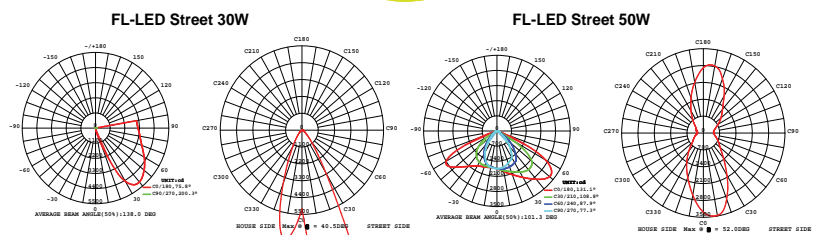

## Светодиодные уличные светильники FL-LED Street

Светодиодные уличные светильники FL-LED Street торговой компании FOTON Lighting со встроенными светодиодными модулями предназначены для работы в сетях переменного тока напряжением 220В частоты 50Гц. Представлены в мощностях от 30Вт до 250Вт. Светильники изготавливаются по классу защиты от поражения электрическим током по ГОСТ 12.2.007.0-75. Светильники предназначены для освещения парковых зон, городских улиц и площадей. Запрещается использование данных светильников внутри помещений. Корпус светильника выполнен из металла и имеет специальную конструкцию для эффективного отвода тепла.

### FL-LED Street

**30 лет\***
**LED**

МОЩНОСТЬ	30Вт / 50Вт / 70Вт / 100Вт / 150Вт / 200Вт / 250Вт
СВЕТОВОЙ ПОТОК	3000Лм / 5000Лм / 7000Лм / 10000Лм / 15000Лм 20000Лм / 25000Лм
ЦВЕТОВАЯ ТЕМПЕРАТУРА	2700К / 4500К / 6500К
ПОДКЛЮЧЕНИЕ	110-240В
ЕЕС	A+
ИНДЕКС ЦВЕТОПЕРЕДАЧИ	Ra≥80
МАТЕРИАЛ КОРПУСА	МЕТАЛЛ
СТАНДАРТ ЗАЩИТЫ	IP65
ЦВЕТ КОРПУСА	СЕРЫЙ
СРЕДНИЙ СРОК СЛУЖБЫ	30 лет (ПРИ РАБОТЕ ОКОЛО 3-Х ч/день)
ТЕМПЕРАТУРНЫЙ ДИАПАЗОН ЭКСПЛУАТАЦИИ	-25°С ДО + 40°С (ВНЕ ПОМЕЩЕНИЙ)

МОДЕЛЬ	МОЩНОСТЬ (Вт)	СВЕТОВОЙ ПОТОК (Лм)	ДЛИНА L(мм)	ВЫСОТА H(мм)	ШИРИНА W(мм)	ДИАМЕТР Ø(мм)	ЦВЕТОВАЯ ТЕМПЕРАТУРА(К)	НАПРЯЖЕНИЕ (В)	ШТРИХКОД	ВЕС (г)	КОЛ-ВО В УПАКОВКЕ
FL-LED Street 30W	30	3000	130	400	27	40	2700/4500/6500	110-240	4657352612854/612861/612878	610	30
FL-LED Street 50W	50	5000	130	400	27	40	2700/4500/6500	110-240	4657352612885/612892/612908	630	30
FL-LED Street 70W	70	7000	130	400	27	40	2700/4500/6500	110-240	4657352612915/612922/612939	630	30
FL-LED Street 100W	100	10000	145	460	27	50	2700/4500/6500	110-240	4657352612946/612953/612960	810	20
FL-LED Street 150W	150	15000	145	460	27	50	2700/4500/6500	110-240	4657352612977/612984/612991	820	20
FL-LED Street 200W	200	20000	175	525	30	50	2700/4500/6500	110-240	4657352614506/614513/614520		
FL-LED Street 250W	250	25000	185	663	30	50	2700/4500/6500	110-240	4657352614537/614544/614551		