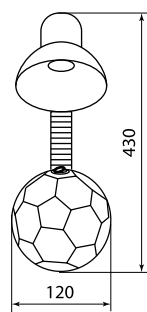

**Ассортимент**

Изображение	Наименование	Артикул	Цвет	Источник света			Масса одного светильника, кг
				Тип используемой лампы	Макс. мощность, Вт	Тип цоколя	
	Светильник Копилка настол. 220В, 11Вт, E27, голубой TDM	SQ0337-0039	голубой	КЛЛ	11	E27	1,15
	Светильник Копилка настол. 220В, 11Вт, E27, розовый TDM	SQ0337-0040	розовый				
	Светильник Футбольный мяч настол. 40Вт E27 бело-черный TDM	SQ0337-0048	бело-черный	ЛОН, КЛЛ, LED	40		0,84
	Светильник Футбольный мяч настол. 40Вт E27 красно-белый TDM	SQ0337-0049	красно-белый				

**Упаковка**

Артикул	Транспортная упаковка				
	Количество, шт.	Масса, кг	Габаритные размеры, мм		
			Ширина	Высота	Глубина
SQ0337-0039	16	18,4	830	420	610
SQ0337-0040					
SQ0337-0048	12	12	615	270	465
SQ0337-0049					
SQ0337-0050					
SQ0337-0051					
SQ0337-0052					
SQ0337-0053					

**Габаритные размеры (мм)**

SQ0337-0039, SQ0337-0040

SQ0337-0048, SQ0337-0049, SQ0337-0050,  
SQ0337-0051, SQ0337-0052, SQ0337-0053