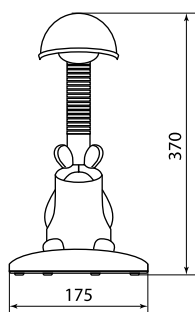

- Отсутствие нагрева светильника.
- Яркая подарочная упаковка.

Игрушка-копилка на корпусе светильника «Копилка».

**Технические характеристики**

Наименование параметра	Значение
Напряжение, В / частота, Гц	220–240/50
Тип источника света	ЛОН, КЛЛ, LED
Тип цоколя	E27

**Упаковка**

Артикул	Транспортная упаковка				
	Количество, шт.	Масса, кг	Габаритные размеры, мм		
			Ширина	Высота	Глубина
SQ0337-0039	16	18,4	830	420	610
SQ0337-0040					
SQ0337-0048	12	12	615	270	465
SQ0337-0049					
SQ0337-0050					
SQ0337-0051					
SQ0337-0052					
SQ0337-0053					

**Габаритные размеры (мм)**

SQ0337-0039, SQ0337-0040

SQ0337-0048, SQ0337-0049, SQ0337-0050,  
SQ0337-0051, SQ0337-0052, SQ0337-0053