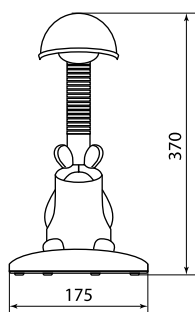

**Ассортимент**

Изображение	Наименование	Артикул	Цвет	Источник света			Масса одного светильника, кг
				Тип используемой лампы	Макс. мощность, Вт	Тип цоколя	
	Светильник Копилка настол. 220В, 11Вт, E27, голубой TDM	SQ0337-0039	голубой	КЛЛ	11	E27	1,15
	Светильник Копилка настол. 220В, 11Вт, E27, розовый TDM	SQ0337-0040	розовый				
	Светильник Футбольный мяч настол. 40Вт E27 бело-черный TDM	SQ0337-0048	бело-черный	ЛОН, КЛЛ, LED	40		0,84
	Светильник Футбольный мяч настол. 40Вт E27 красно-белый TDM	SQ0337-0049	красно-белый				

## Упаковка

Артикул	Транспортная упаковка				
	Количество, шт.	Масса, кг	Габаритные размеры, мм		
			Ширина	Высота	Глубина
SQ0337-0039	16	18,4	830	420	610
SQ0337-0040					
SQ0337-0048	12	12	615	270	465
SQ0337-0049					
SQ0337-0050					
SQ0337-0051					
SQ0337-0052					
SQ0337-0053					

## Габаритные размеры (мм)

SQ0337-0039, SQ0337-0040

SQ0337-0048, SQ0337-0049, SQ0337-0050,  
SQ0337-0051, SQ0337-0052, SQ0337-0053