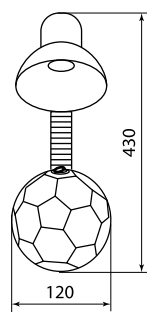

SQ0337-0048, SQ0337-0049, SQ0337-0050,
SQ0337-0051, SQ0337-0052, SQ0337-0053