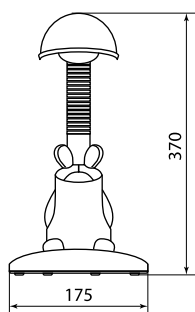

Изображение	Наименование	Артикул	Цвет	Источник света			Масса одного светильника, кг
				Тип используемой лампы	Макс. мощность, Вт	Тип цоколя	
	Светильник Футбольный мяч настол. 40Вт E27 фиолетово-красный TDM	SQ0337-0050	фиолетово-красный	ЛОН, КЛЛ, LED	40	E27	0,84
	Светильник Футбольный мяч настол. 40Вт E27 желто-черный TDM	SQ0337-0051	желто-черный				
	Светильник Футбольный мяч настол. 40Вт E27 сине-черный TDM	SQ0337-0052	сине-черный				
	Светильник Футбольный мяч настол. 40Вт E27 черно-белый TDM	SQ0337-0053	черно-белый				

Упаковка

Артикул	Транспортная упаковка				
	Количество, шт.	Масса, кг	Габаритные размеры, мм		
			Ширина	Высота	Глубина
SQ0337-0039	16	18,4	830	420	610
SQ0337-0040					
SQ0337-0048	12	12	615	270	465
SQ0337-0049					
SQ0337-0050					
SQ0337-0051					
SQ0337-0052					
SQ0337-0053					

Габаритные размеры (мм)

SQ0337-0039, SQ0337-0040