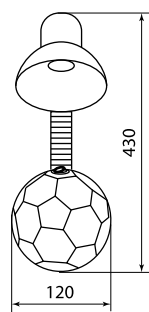

SQ0337-0048, SQ0337-0049, SQ0337-0050,
SQ0337-0051, SQ0337-0052, SQ0337-0053