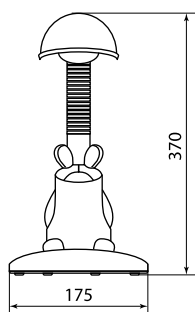

**Ассортимент**

Изображение	Наименование	Артикул	Цвет	Источник света			Масса одного светильника, кг
				Тип используемой лампы	Макс. мощность, Вт	Тип цоколя	
	Светильник Копилка настол. 220В, 11Вт, E27, голубой TDM	SQ0337-0039	голубой	КЛЛ	11	E27	1,15
	Светильник Копилка настол. 220В, 11Вт, E27, розовый TDM	SQ0337-0040	розовый				
	Светильник Футбольный мяч настол. 40Вт E27 бело-черный TDM	SQ0337-0048	бело-черный	ЛОН, КЛЛ, LED	40	E27	0,84
	Светильник Футбольный мяч настол. 40Вт E27 красно-белый TDM	SQ0337-0049	красно-белый				

## Упаковка

Артикул	Транспортная упаковка				
	Количество, шт.	Масса, кг	Габаритные размеры, мм		
			Ширина	Высота	Глубина
SQ0337-0039	16	18,4	830	420	610
SQ0337-0040					
SQ0337-0048	12	12	615	270	465
SQ0337-0049					
SQ0337-0050					
SQ0337-0051					
SQ0337-0052					
SQ0337-0053					

## Габаритные размеры (мм)

SQ0337-0039, SQ0337-0040

SQ0337-0048, SQ0337-0049, SQ0337-0050,  
SQ0337-0051, SQ0337-0052, SQ0337-0053