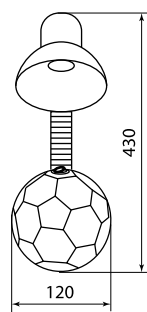

Изображение	Наименование	Артикул	Цвет	Источник света			Масса одного светильника, кг
				Тип используемой лампы	Макс. мощность, Вт	Тип цоколя	
	Светильник Футбольный мяч настол. 40Вт E27 фиолетово-красный TDM	SQ0337-0050	фиолетово-красный	ЛОН, КЛЛ, LED	40	E27	0,84
	Светильник Футбольный мяч настол. 40Вт E27 желто-черный TDM	SQ0337-0051	желто-черный				
	Светильник Футбольный мяч настол. 40Вт E27 сине-черный TDM	SQ0337-0052	сине-черный				
	Светильник Футбольный мяч настол. 40Вт E27 черно-белый TDM	SQ0337-0053	черно-белый				

## Упаковка

Артикул	Транспортная упаковка				
	Количество, шт.	Масса, кг	Габаритные размеры, мм		
			Ширина	Высота	Глубина
SQ0337-0039	16	18,4	830	420	610
SQ0337-0040					
SQ0337-0048	12	12	615	270	465
SQ0337-0049					
SQ0337-0050					
SQ0337-0051					
SQ0337-0052					
SQ0337-0053					

## Габаритные размеры (мм)

SQ0337-0039, SQ0337-0040

SQ0337-0048, SQ0337-0049, SQ0337-0050,  
SQ0337-0051, SQ0337-0052, SQ0337-0053