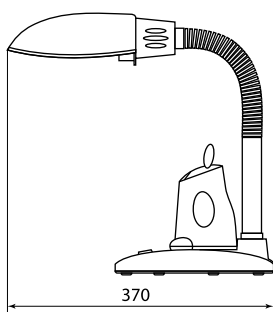

SQ0337-0048, SQ0337-0049, SQ0337-0050,
SQ0337-0051, SQ0337-0052, SQ0337-0053