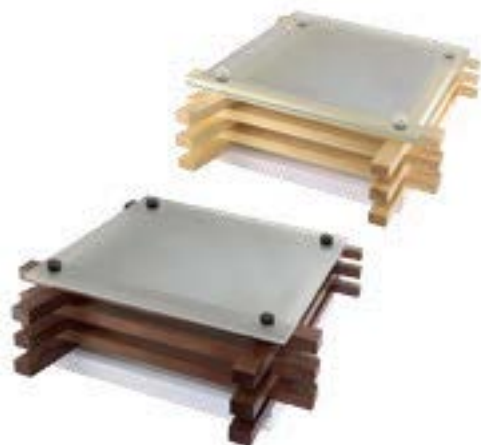

## СВЕТИЛЬНИКИ СЕРИИ НПБ «БОНСАЙ»

**Применение**

Для общего освещения общественных и жилых помещений:

- Дома;
- Квартиры;
- Дачи;
- Отели;
- Гостиницы.

**Материалы**

- Рассеиватель из матового стекла.
- Патрон керамический с цоколем E27.
- Декоративная решетка из дерева.
- Отражатель металлический покрыт белой порошковой краской.

**Конструкция**

- Корпус светильника изготовлен из штампованной стали, покрыт белой порошковой краской.
- Декоративная деревянная решетка (светлое дерево – сосна, темное – венге).
- Рассеиватель из матового стекла.
- В светильниках установлены керамические патроны E27 – 2 или 3 в зависимости от модели (лампы в комплект не входят).

**Сертификат ТР ТС****Преимущества**

Матовый рассеиватель создает мягкий рассеянный свет.

Возможно использование ламп накаливания (до 60 Вт), компактных люминесцентных и светодиодных ламп с цоколем E27.