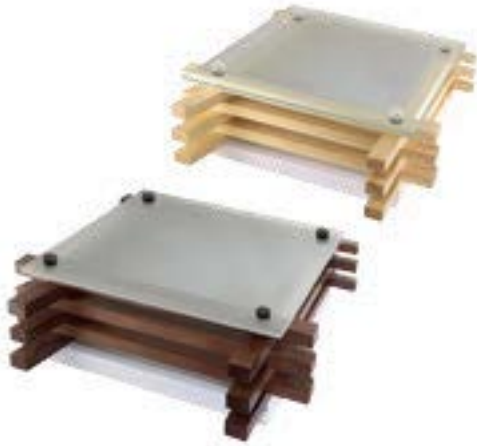

СВЕТИЛЬНИКИ СЕРИИ НПБ «БОНСАЙ»

**Применение**

Для общего освещения общественных и жилых помещений:

- Дома;
- Квартиры;
- Дачи;
- Отели;
- Гостиницы.

Материалы

- Рассеиватель из матового стекла.
- Патрон керамический с цоколем E27.
- Декоративная решетка из дерева.
- Отражатель металлический покрыт белой порошковой краской.

Конструкция

- Корпус светильника изготовлен из штампованной стали, покрыт белой порошковой краской.
- Декоративная деревянная решетка (светлое дерево – сосна, темное – венге).
- Рассеиватель из матового стекла.
- В светильниках установлены керамические патроны E27 – 2 или 3 в зависимости от модели (лампы в комплект не входят).

**Сертификат ТР ТС****Преимущества**

Матовый рассеиватель создает мягкий рассеянный свет.

Возможно использование ламп накаливания (до 60 Вт), компактных люминесцентных и светодиодных ламп с цоколем E27.