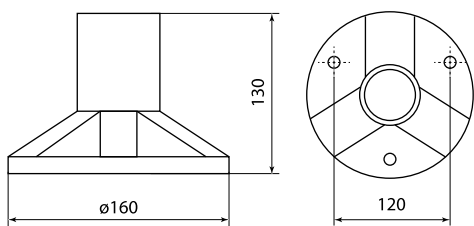

SQ0330-0357