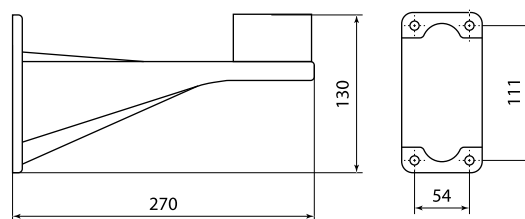

SQ0330-0354