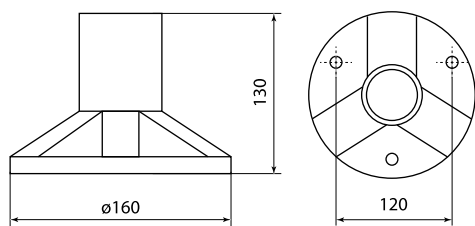

SQ0330-0357