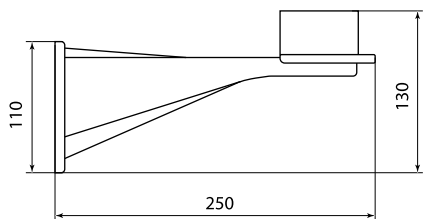

Габаритные размеры (мм)

Чертеж	Артикул	Высота опоры (h), мм	
	SQ0330-0071 SQ0330-0404 SQ0330-0407 SQ0330-0410 SQ0330-0413 SQ0330-0416	600	
	SQ0330-0081 SQ0330-0405 SQ0330-0408 SQ0330-0411 SQ0330-0414 SQ0330-0417	1200	
	SQ0330-0082 SQ0330-0406 SQ0330-0409 SQ0330-0412 SQ0330-0415 SQ0330-0418	1800	
		SQ0330-0401	600
		SQ0330-0402	1200
		SQ0330-0403	1800

SQ0330-0353