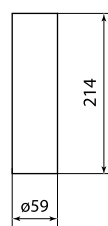

SQ0330-0358