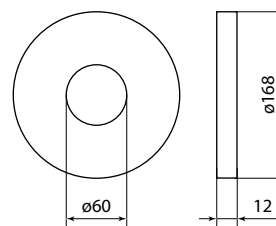

SQ0330-0420
SQ0330-0421
SQ0330-0419