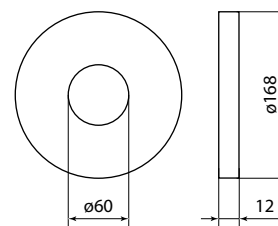

SQ0330-0420
SQ0330-0421
SQ0330-0419