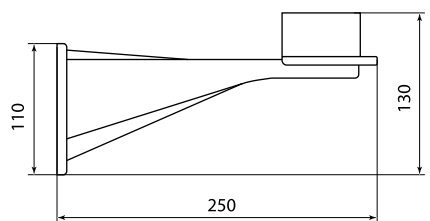

Габаритные размеры (мм)

Чертеж	Артикул	Высота опоры (h), мм	
	SQ0330-0071 SQ0330-0404 SQ0330-0407 SQ0330-0410 SQ0330-0413 SQ0330-0416	600	
	SQ0330-0081 SQ0330-0405 SQ0330-0408 SQ0330-0411 SQ0330-0414 SQ0330-0417	1200	
	SQ0330-0082 SQ0330-0406 SQ0330-0409 SQ0330-0412 SQ0330-0415 SQ0330-0418	1800	
		SQ0330-0401	600
		SQ0330-0402	1200
		SQ0330-0403	1800

SQ0330-0353