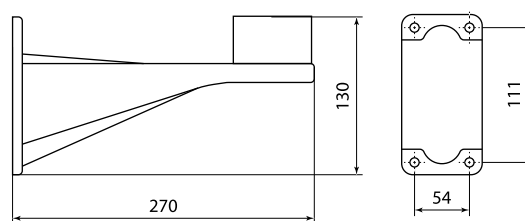

SQ0330-0354