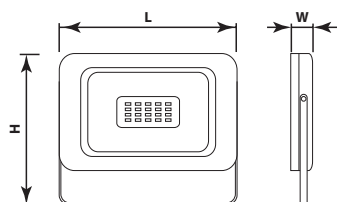

## Светодиодные прожекторы FL-LED Light-PAD Color

Светодиодные прожекторы FL-LED Light-PAD Color представлены в мощностях от 30Вт до 200Вт. Цвет излучаемого света (в зависимости от конкретной модели): синий, зеленый, красный, желтый. Область применения прожекторов: для наружной установки (подсветки объектов, витрин, фасадов зданий и т.п.). Установка прожекторов может осуществляться на наружных стенах, парапетах зданий и сооружений, других ровных поверхностях. Прожекторы изготавливаются: - по классу защиты от поражения электрическим током: класса 1; - по степени защиты от проникновения пыли, твердых частиц и влаги IP65.