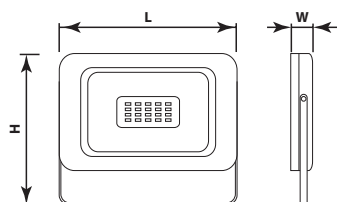

Светодиодные прожекторы FL-LED Light-PAD Color

Светодиодные прожекторы FL-LED Light-PAD Color представлены в мощностях от 30Вт до 200Вт. Цвет излучаемого света (в зависимости от конкретной модели): синий, зеленый, красный, желтый. Область применения прожекторов: для наружной установки (подсветки объектов, витрин, фасадов зданий и т.п.). Установка прожекторов может осуществляться на наружных стенах, парапетах зданий и сооружений, других ровных поверхностях. Прожекторы изготавливаются: - по классу защиты от поражения электрическим током: класса 1; - по степени защиты от проникновения пыли, твердых частиц и влаги IP65.

СЕРИЯ

FL-LED Light-PAD Color

МОЩНОСТЬ	30Вт / 50Вт / 100Вт / 200Вт
ЦВЕТОВАЯ ТЕМПЕРАТУРА	СИНИЙ / ЗЕЛЕНый / КРАСНЫЙ / ЖЕЛТЫЙ
ПОДКЛЮЧЕНИЕ	220-240В
ЕЕС	A+
УГОЛ ИЗЛУЧЕНИЯ	120°
МАТЕРИАЛ КОРПУСА	МЕТАЛЛ
СТАНДАРТ ЗАЩИТЫ	IP65
ЦВЕТ КОРПУСА	СЕРЫЙ
СРЕДНИЙ СРОК СЛУЖБЫ	30 ЛЕТ (ПРИ РАБОТЕ ОКОЛО 3-Х Ч/ДЕНЬ)
ТЕМПЕРАТУРНЫЙ ДИАПАЗОН ЭКСПЛУАТАЦИИ	ОТ -20°С ДО + 45°С (ВНЕ ПОМЕЩЕНИЯ)