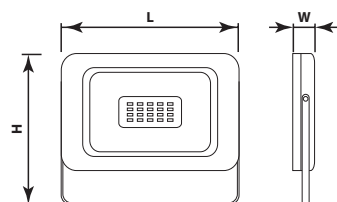

## Светодиодные прожекторы FL-LED Light-PAD Color

Светодиодные прожекторы FL-LED Light-PAD Color представлены в мощностях от 30Вт до 200Вт. Цвет излучаемого света (в зависимости от конкретной модели): синий, зеленый, красный, желтый. Область применения прожекторов: для наружной установки (подсветки объектов, витрин, фасадов зданий и т.п.). Установка прожекторов может осуществляться на наружных стенах, парапетах зданий и сооружений, других ровных поверхностях. Прожекторы изготавливаются: - по классу защиты от поражения электрическим током: класса 1; - по степени защиты от проникновения пыли, твердых частиц и влаги IP65.