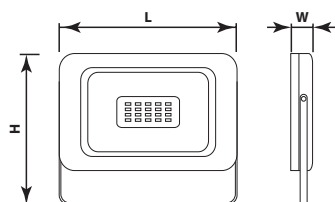

## Светодиодные прожекторы FL-LED Light-PAD Color

Светодиодные прожекторы FL-LED Light-PAD Color представлены в мощностях от 30Вт до 200Вт. Цвет излучаемого света (в зависимости от конкретной модели): синий, зеленый, красный, желтый. Область применения прожекторов: для наружной установки (подсветки объектов, витрин, фасадов зданий и т.п.). Установка прожекторов может осуществляться на наружных стенах, парапетах зданий и сооружений, других ровных поверхностях. Прожекторы изготавливаются: - по классу защиты от поражения электрическим током: класса 1; - по степени защиты от проникновения пыли, твердых частиц и влаги IP65.