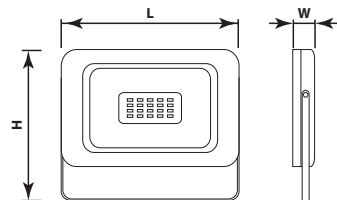

Светодиодные прожекторы FL-LED Light-PAD Color

Светодиодные прожекторы FL-LED Light-PAD Color представлены в мощностях от 30Вт до 200Вт. Цвет излучаемого света (в зависимости от конкретной модели): синий, зеленый, красный, желтый. Область применения прожекторов: для наружной установки (подсветки объектов, витрин, фасадов зданий и т.п.). Установка прожекторов может осуществляться на наружных стенах, парапетах зданий и сооружений, других ровных поверхностях. Прожекторы изготавливаются: - по классу защиты от поражения электрическим током: класса 1; - по степени защиты от проникновения пыли, твердых частиц и влаги IP65.

СЕРИЯ

FL-LED Light-PAD Color

МОЩНОСТЬ	30Вт / 50Вт / 100Вт / 200Вт
ЦВЕТОВАЯ ТЕМПЕРАТУРА	СИНИЙ / ЗЕЛЕНый / КРАСНЫЙ / ЖЕЛТЫЙ
ПОДКЛЮЧЕНИЕ	220-240В
ЕЕС	A+
УГОЛ ИЗЛУЧЕНИЯ	120°
МАТЕРИАЛ КОРПУСА	МЕТАЛЛ
СТАНДАРТ ЗАЩИТЫ	IP65
ЦВЕТ КОРПУСА	СЕРЫЙ
СРЕДНИЙ СРОК СЛУЖБЫ	30 ЛЕТ (ПРИ РАБОТЕ ОКОЛО 3-Х Ч/ДЕНЬ)
ТЕМПЕРАТУРНЫЙ ДИАПАЗОН ЭКСПЛУАТАЦИИ	ОТ -20°С ДО + 45°С (ВНЕ ПОМЕЩЕНИЯ)