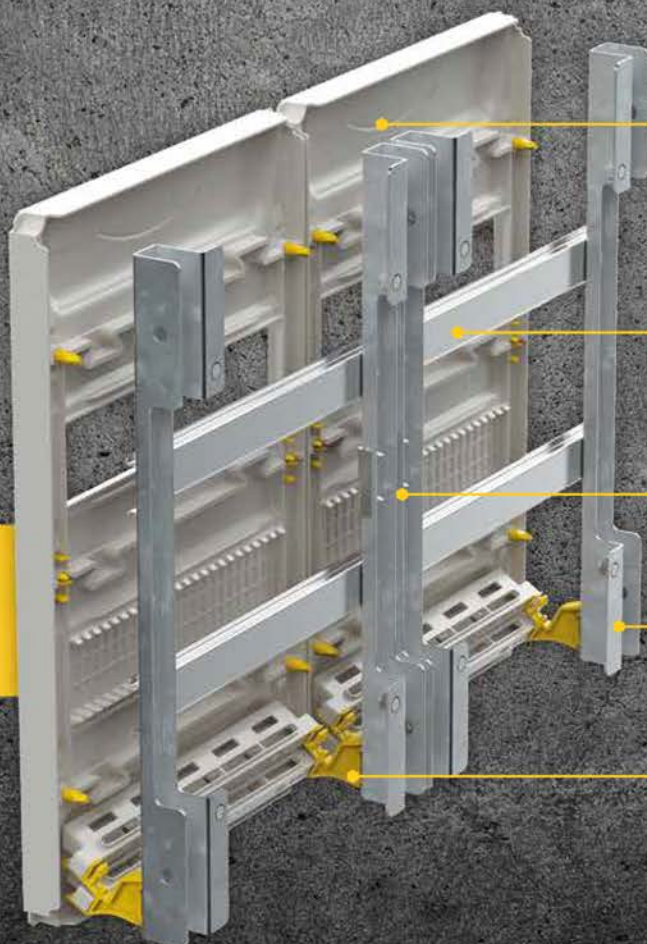

Реверсивные двери

Отсутствие перегородки –
легкость монтажаУстановка шин
сверху и снизуПломбировка
фальшпанелей**IEK**

Встраиваемые корпуса

Технические характеристики:

- Вид установки: **встраиваемый**.
- Степень защиты: **IP31**.
- Климатическое исполнение: **УХЛ3**.
- Номинальный ток: **до 125 А**.
- Модульная емкость: **от 12 до 252 модулей**.
- Белый цвет: **RAL 9016 матовый**.
- Серый цвет: **RAL 7035 шагрень**.

**сделано в
РОССИИ**Выравнивание лицевой рамы
по горизонту и по глубине
при помощи винтовВвод кабеля
сверху, снизу
и сбоку через
выбиваемые
отверстияУвеличенный
бортик лицевой
рамки – 25 ммСъемная лицевая часть – удобство
отдельного монтажа ниши и фасадаПластиковая оперативная панель –
защита от токоведущих частей

Технические характеристики:

- Расстояние от задней стенки до DIN-рейки: **30 мм.**
- Расстояние между DIN-рейками: **125 мм.**

Защитная пластиковая оперативная панель

Увеличенное пространство за DIN-рейками для прокладки кабеля