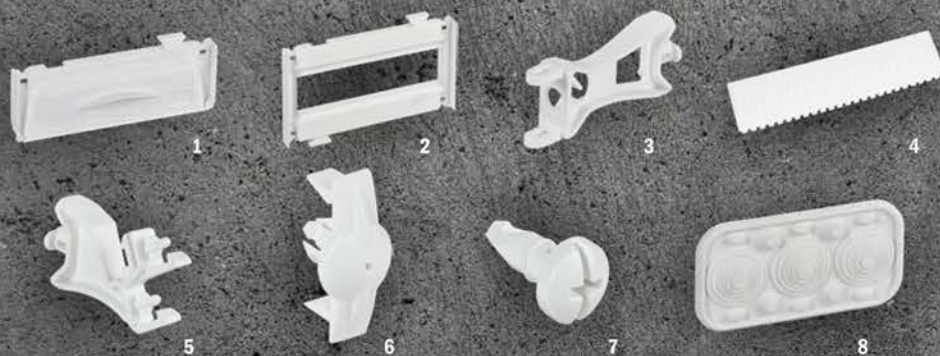

Аксессуары для корпусов металлических ЩРн(в)

Фото	Артикул	Наименование
1	T15-00D-FPE-9016	Элемент фальш-панели торцевой белый
2	T15-00D-FPM-9016	Элемент фальш-панели основной белый
3	T15-00D-ST-9016	Стойка фальш-панели белая
4	T15-00D-PG-012-9016	Заглушка 12 модулей белая
5	T15-00D-SK-9016	Изолятор-стойка белая
6	T15-00D-CN-9016	Соединитель фальш-панели белый
7	T15-00D-VT-9016	Винт фальш-панели фиксирующий белый
8	T15-00D-SL-9016	Ввод-сальник белый